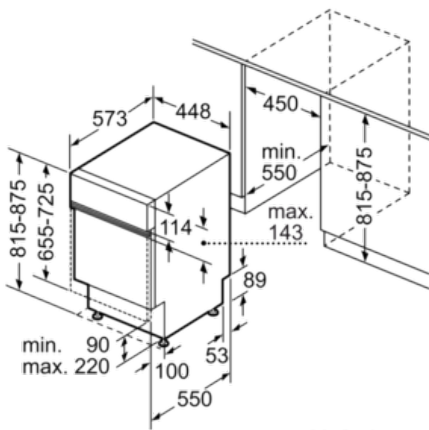

**Technische Daten**

Wasserverbrauch (l) :	8,5
Bauform :	Eingebaut
Höhe der Arbeitsplatte (mm) :	815
Nischenmaße (H x B x T) (mm) :	815-875 x 450 x 550
Tiefe Produkt bei geöffneter Tür (90°) (mm) :	1150
Höhenverstellbare Füße :	Ja - nur vorne
Höhenverstellung Füße maximal (mm) :	60
Verstellbarer Sockel :	Horizontal und Vertikal
Nettogewicht (kg) :	30,3
Bruttogewicht (kg) :	32,0
Anschlusswert (W) :	2400
Absicherung (A) :	10
Spannung (V) :	220-240
Frequenz (Hz) :	50; 60
Länge Anschlusskabel (cm) :	175
Steckerart :	Schuko-/Gardy.m.Erdung
Länge Zulaufschlauch (cm) :	140
Länge Ablaufschlauch (cm) :	190
EAN-Nummer :	4242005064373
Anzahl Maßgedecke :	9
Energieeffizienzklasse (2010/30/EC) :	A+
Jährlicher Energieverbrauch (kWh/annum) - neu (2010/30/EC) :	220
Energieverbrauch (kWh) :	0,78
Leistungsaufnahme im unausgeschalteten Zustand (W) (2010/30/EC) :	0,10
Energieverbrauch im ausgeschalteten Modus (W) - neu (2010/30/EC) :	0,10
Jährlicher Wasserverbrauch (l/annum) - neu (2010/30/EC) :	2380
Trocknungsklasse :	A
Vergleichsprogramm :	Eco
Programmdauer Vergleichsprogramm (min) :	195
Schallleistung (dB(A) re 1 pW) :	46
Art der Installation :	Integrierbar

##### Maße

- Gerätemaße (H x B x T): 81,5 cm x 44,8 cm x 57,3 cm

**Serie | 2 Geschirrspüler****SPI25CW03E****Silence Plus Geschirrspüler 45 cm  
Integrierbar - weiß**

Maße in mm