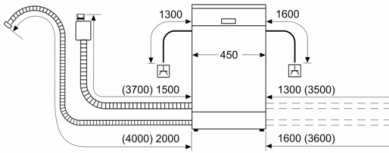

Anzeige und Bedienung

- Home Connect-fähig über WLAN
- Klartext-Beschriftung (englisch)
- Elektronische Restzeit-Anzeige in Minuten
- Startzeitvorwahl: 1-24 Stunden

Technische Informationen und Zubehör

- AquaStop: eine Bosch Garantie bei Wasserschäden – ein Geräteleben lang*
- Tastensperre
- Glasschutz-Technik
- Salzeinfüllhilfe (Trichter)
- Inkl. Dampfschutz-Blech
- Gerätemaße (H x B x T): 81.5 cm x 44.8 cm x 57.3 cm

* Garantiebedingungen finden Sie unter <https://www.bosch-home.com/de/>

Serie | 4, Teilintegrierter Geschirrspüler, 45 cm, Edelstahl SPI4HMS61E

Maße in mm

⚡ Steckdose
() Werte mit Verlängerungssatz

Maße in mm