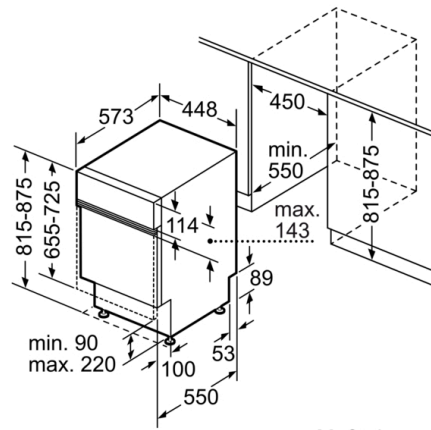

Nischenmaße (H x B x T): 815-875 x 450 x 550 mm

Approbationszertifikate: CE, VDE

Tiefe bei geöffneter Tür (90°): 1150 mm

Höhenverstellbare Füße: Ja - alle von vorne

Höhenverstellung max.: 60 mm

Verstellbarer Sockel: Horizontal und Vertikal

* Garantiebedingungen finden Sie unter <https://www.bosch-home.com/de/>

Serie | 4, Teilintegrierter Geschirrspüler, 45 cm, Edelstahl SPI4HMS61E

Maße in mm

⚡ Steckdose
() Werte mit Verlängerungssatz

Maße in mm