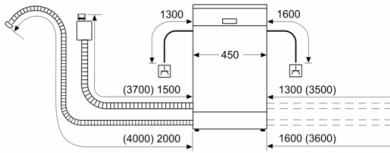

**Serie | 2, Freistehender Geschirrspüler, 45
cm, Weiß
SPS2HKW41E**

Maße in mm

⚡ Steckdose
( ) Werte mit Verlängerungssatz