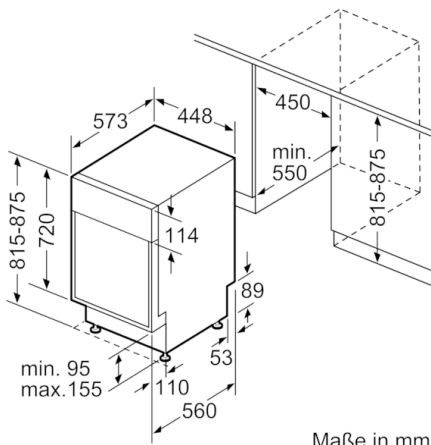

**Serie | 2, Freistehender Geschirrspüler, 45
cm, Weiß
SPS2IKW10E**

Maße in mm