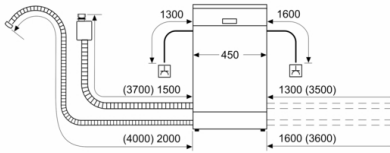

Technische Informationen und Zubehör

- AquaStop: eine Bosch Garantie bei Wasserschäden – ein Geräteleben lang*
- Tastensperre
- Glasschutz-Technik
- Salzeinfüllhilfe (Trichter)
- Gerätemaße (H x B x T): 84.5 cm x 45.0 cm x 60.0 cm

* Garantiebedingungen finden Sie unter <https://www.bosch-home.com/de/>

**Serie | 6, Freistehender Geschirrspüler, 45
cm, Weiß
SPS6EMW23E**

Maße in mm

⚡ Steckdose
() Werte mit Verlängerungssatz