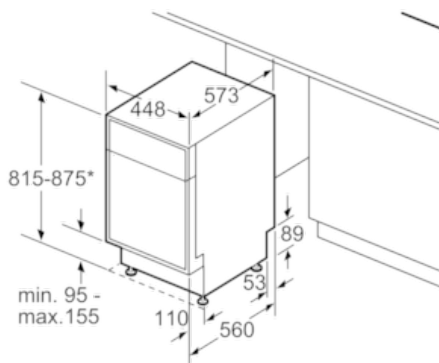

#### **Maße**

- Gerätemaße (H x B x T): 81,5 cm x 44,8 cm x 57,3 cm

**Serie | 4 Geschirrspüler****SPU46IS07E****SuperSilence Geschirrspüler 45 cm  
Unterbaugerät - Edelstahl**

\*Durch höhenverstellbare Schraubfüße  
Sockelhöhe bei Gerätehöhe 815: 95 mm  
Sockelhöhe bei Gerätehöhe 875: 155 mm  
Maße in mm