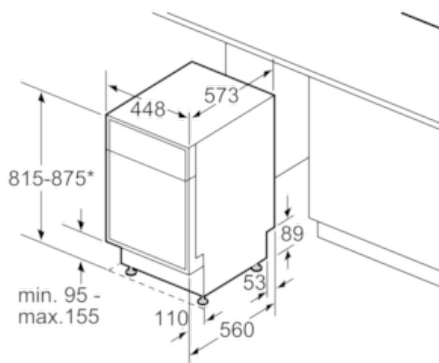

Technische Daten

Wasserverbrauch (l) :	8,5
Bauform :	Eingebaut
Höhe der Arbeitsplatte (mm) :	815
Nischenmaße (H x B x T) (mm) :	815-875 x 450 x 550
Tiefe Produkt bei geöffneter Tür (90°) (mm) :	1150
Höhenverstellbare Füße :	Ja - nur vorne
Höhenverstellung Füße maximal (mm) :	60
Verstellbarer Sockel :	Horizontal und Vertikal
Nettogewicht (kg) :	35,8
Bruttogewicht (kg) :	38,0
Anschlusswert (W) :	2400
Absicherung (A) :	10
Spannung (V) :	220-240
Frequenz (Hz) :	50; 60
Länge Anschlusskabel (cm) :	175
Steckerart :	Schuko-/Gardy.m.Erdung
Länge Zulaufschlauch (cm) :	140
Länge Ablaufschlauch (cm) :	190
EAN-Nummer :	4242005060177
Anzahl Maßgedecke :	9
Energieeffizienzklasse (2010/30/EC) :	A++
Jährlicher Energieverbrauch (kWh/annum) - neu (2010/30/EC) :	197
Energieverbrauch (kWh) :	0,70
Leistungsaufnahme im unausgeschalteten Zustand (W) (2010/30/EC) :	0,10
Energieverbrauch im ausgeschalteten Modus (W) - neu (2010/30/EC) :	0,10
Jährlicher Wasserverbrauch (l/annum) - neu (2010/30/EC) :	2380
Trocknungsklasse :	A
Vergleichsprogramm :	Eco
Programmdauer Vergleichsprogramm (min) :	195
Schallleistung (dB(A) re 1 pW) :	44
Art der Installation :	Unterbaugerät

Sicherheit

- AquaStop mit lebenslanger Garantie
- Inkl. Dampfschutz-Blech
- Tastensperre

Maße

- Gerätemaße (H x B x T): 81,5 cm x 44,8 cm x 57,3 cm

Serie | 6 Geschirrspüler**SPU66PS00E****SuperSilence Geschirrspüler 45 cm
Unterbaugerät - Edelstahl**

*Durch höhenverstellbare Schraubfüße
Sockelhöhe bei Gerätehöhe 815: 95 mm
Sockelhöhe bei Gerätehöhe 875: 155 mm
Maße in mm