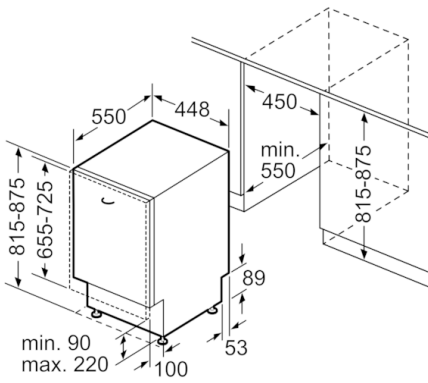

Technische Daten

Energieeffizienzklasse (EU 2017/1369):	F
Energieverbrauch des eco-Programms pro 100 Betriebszyklen (EU 2017/1369):	78
Höchste Anzahl von Maßgedecken (EU 2017/1369):	9
Wasserverbrauch in Litern im eco-Programm pro Betriebszyklus (EU 2017/1369):	9,5
Programmdauer (EU 2017/1369):	3:35
Luftschallemissionen (EU 2017/1369):	48
Luftschallemissionsklasse (EU 2017/1369):	C
Bauform:	Eingebaut
Höhe der Arbeitsplatte (mm):	0
Abmessungen des Gerätes (mm):	815 x 448 x 550
Nischenmaße (H x B x T) (mm):	815-875 x 450 x 550
Tiefe bei geöffneter Tür (90°) (mm):	1150
Höhenverstellung max. (mm):	60
Verstellbarer Sockel:	Horizontal und Vertikal
Nettogewicht (kg):	26,626
Bruttogewicht (kg):	28,3
Anschlusswert (W):	2400
Absicherung (A):	10
Spannung (V):	220-240
Frequenz (Hz):	50; 60
Länge Anschlusskabel (cm):	175
Steckerart:	Schuko-/Gardy.m.Erdung
Länge Zulaufschlauch (cm):	165
Länge Ablaufschlauch (cm):	205
EAN-Nummer:	4242005183821
Art der Installation:	Vollintegrierbar

Anzeige und Bedienung

- Home Connect-fähig über WLAN
- Bedienung von oben
- Klartext-Beschriftung (englisch)
- InfoLight rot

Technische Informationen und Zubehör

- AquaStop: eine Bosch Garantie bei Wasserschäden – ein Geräteleben lang*
- Glasschutz-Technik
- Salzeinfüllhilfe (Trichter)
- Inkl. Dampfschutz-Blech
- Gerätemaße (H x B x T): 81.5 cm x 44.8 cm x 55.0 cm

* Garantiebedingungen finden Sie unter <https://www.bosch-home.com/de/>

**Serie | 2, Vollintegrierter Geschirrspüler, 45
cm
SPV2IKX10E**

Maße in mm