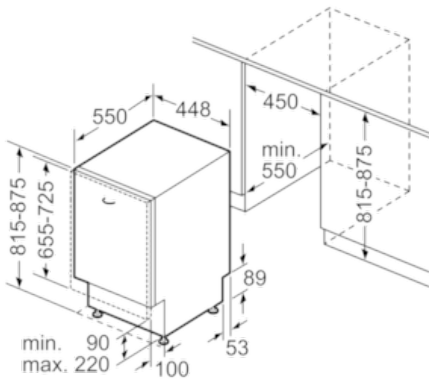

Technische Daten

Wasserverbrauch (l) :	9,5
Bauform :	Eingebaut
Höhe der Arbeitsplatte (mm) :	815
Nischenmaße (H x B x T) (mm) :	815-875 x 450 x 550
Tiefe Produkt bei geöffneter Tür (90°) (mm) :	1150
Höhenverstellbare Füße :	Ja - nur vorne
Höhenverstellung Füße maximal (mm) :	60
Verstellbarer Sockel :	Horizontal und Vertikal
Nettogewicht (kg) :	31,3
Bruttogewicht (kg) :	33,0
Anschlusswert (W) :	2400
Absicherung (A) :	10
Spannung (V) :	220-240
Frequenz (Hz) :	50; 60
Länge Anschlusskabel (cm) :	175
Steckerart :	Schuko-/Gardy.m.Erdung
Länge Zulaufschlauch (cm) :	140
Länge Ablaufschlauch (cm) :	190
EAN-Nummer :	4242005060023
Anzahl Maßgedecke :	10
Energieeffizienzklasse (2010/30/EC) :	A+
Jährlicher Energieverbrauch (kWh/annum) - neu (2010/30/EC) :	237
Energieverbrauch (kWh) :	0,84
Leistungsaufnahme im unausgeschalteten Zustand (W) (2010/30/EC) :	0,10
Energieverbrauch im ausgeschalteten Modus (W) - neu (2010/30/EC) :	0,10
Jährlicher Wasserverbrauch (l/annum) - neu (2010/30/EC) :	2660
Trocknungsklasse :	A
Vergleichsprogramm :	Eco
Programmdauer Vergleichsprogramm (min) :	195
Schallleistung (dB(A) re 1 pW) :	44
Art der Installation :	Vollintegrierbar

Sicherheit

- AquaStop mit lebenslanger Garantie
- Inkl. Dampfschutz-Blech

Maße

- Gerätemaße (H x B x T): 81,5 cm x 44,8 cm x 55,0 cm

Serie | 4 Geschirrspüler**SPV46MX01E****SuperSilence Geschirrspüler 45 cm
Vollintegrierbar**

Maße in mm