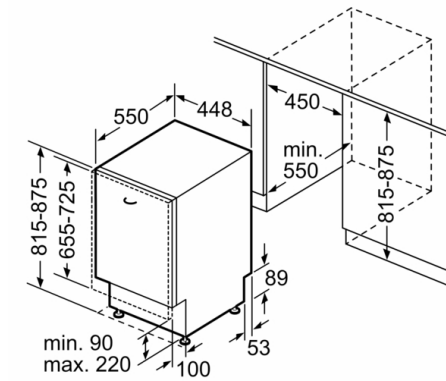

Technische Daten

Energieeffizienzklasse (EU 2017/1369): E
 Energieverbrauch des eco-Programms pro 100 Betriebszyklen (EU 2017/1369): 70 kWh
 Höchste Anzahl von Maßgedecken (EU 2017/1369): 9
 Wasserverbrauch in Litern im eco-Programm pro Betriebszyklus (EU 2017/1369): 8,5 l
 Programmdauer (EU 2017/1369): 3:40 h
 Luftschallemissionen (EU 2017/1369): 45 dB(A) re 1 pW
 Luftschallemissionsklasse (EU 2017/1369): C
 Bauform: Eingebaut
 Höhe der Arbeitsplatte: 0 mm
 Abmessungen des Gerätes: 815 x 448 x 550 mm
 Nischenmaße (H x B x T): 815-875 x 450 x 550 mm
 Approbationszertifikate: CE, VDE
 Tiefe bei geöffneter Tür (90°): 1150 mm
 Höhenverstellbare Füße: Ja - alle von vorne
 Höhenverstellung max.: 60 mm
 Verstellbarer Sockel: Horizontal und Vertikal
 Nettogewicht: 29,4 kg
 Bruttogewicht: 31,1 kg
 Anschlusswert: 2400 W
 Absicherung: 10 A
 Spannung: 220-240 V
 Frequenz: 50; 60 Hz
 Länge Anschlusskabel: 175 cm
 Steckerart: Schuko-/Gardym.Erdung
 Länge Zulaufschlauch: 165 cm
 Länge Ablaufschlauch: 205 cm
 EAN-Nummer: 4242005229482
 Art der Installation: Vollintegrierbar

Korbssystem

- VarioFlex Korbssystem
- Höhenverstellbarer Oberkorb mit Rackmatic (3-stufig)
- Komfortrollen im Unterkorb
- Korbstopper (Rack Stopper) gegen ein Überrollen des Unterkorbes
- Umklappbare Stachelreihe im Oberkorb
- Umklappbare Stachelreihen im Unterkorb (2x)
- Besteckablage im Oberkorb
- Vario-Besteckkorb im Unterkorb
- Tassenablage im Oberkorb (2-teilig)
- Tassenablage im Unterkorb (2-teilig)
- Gläseranlagebügel im Unterkorb

**Serie | 4, Vollintegrierter Geschirrspüler, 45
cm
SPV4HKX53E**

Maße in mm

▲ Steckdose
() Werte mit Verlängerungssatz

Maße in mm