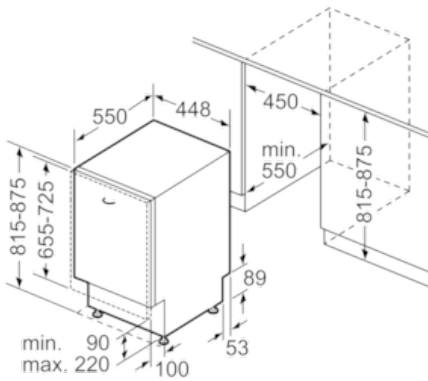

Technische Daten

Wasserverbrauch (l) :	9,5
Bauform :	Eingebaut
Höhe der Arbeitsplatte (mm) :	815
Nischenmaße (H x B x T) (mm) :	815-875 x 450 x 550
Tiefe Produkt bei geöffneter Tür (90°) (mm) :	1150
Höhenverstellbare Füße :	Ja - nur vorne
Höhenverstellung Füße maximal (mm) :	60
Verstellbarer Sockel :	Horizontal und Vertikal
Nettogewicht (kg) :	32,8
Bruttogewicht (kg) :	35,0
Anschlusswert (W) :	2400
Absicherung (A) :	10
Spannung (V) :	220-240
Frequenz (Hz) :	50; 60
Länge Anschlusskabel (cm) :	175
Steckerart :	Schuko-/Gardy.m.Erdung
Länge Zulaufschlauch (cm) :	140
Länge Ablaufschlauch (cm) :	190
EAN-Nummer :	4242005060047
Anzahl Maßgedecke :	10
Energieeffizienzklasse (2010/30/EC) :	A++
Jährlicher Energieverbrauch (kWh/annum) - neu (2010/30/EC) :	211
Energieverbrauch (kWh) :	0,74
Leistungsaufnahme im unausgeschalteten Zustand (W) (2010/30/EC) :	0,20
Energieverbrauch im ausgeschalteten Modus (W) - neu (2010/30/EC) :	0,20
Jährlicher Wasserverbrauch (l/annum) - neu (2010/30/EC) :	2660
Trocknungsklasse :	A
Vergleichsprogramm :	Eco
Programmdauer Vergleichsprogramm (min) :	195
Schallleistung (dB(A) re 1 pW) :	44
Art der Installation :	Vollintegrierbar

Sicherheit

- AquaStop mit lebenslanger Garantie
- Inkl. Dampfschutz-Blech

Maße

- Gerätemaße (H x B x T): 81,5 cm x 44,8 cm x 55,0 cm

Serie | 6 Geschirrspüler**SPV66TD00E****SuperSilence Geschirrspüler 45 cm
AquaStop Geschirrspüler**

Maße in mm