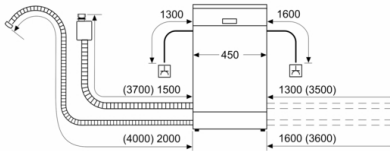

Technische Informationen und Zubehör

- AquaStop: eine Bosch Garantie bei Wasserschäden – ein Geräteleben lang*
- Glasschutz-Technik
- Salzeinfüllhilfe (Trichter)
- Inkl. Dampfschutz-Blech
- Gerätemaße (H x B x T): 81.5 cm x 44.8 cm x 55.0 cm

* Garantiebedingungen finden Sie unter <https://www.bosch-home.com/de/>

**Serie | 6, Vollintegrierter Geschirrspüler, 45
cm
SPV6EMX11E**

Maße in mm

A Steckdose
() Werte mit Verlängerungssatz

Maße in mm