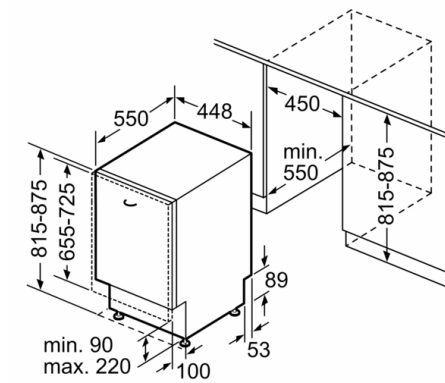

Nischenmaße (H x B x T): 815-875 x 450 x 550 mm

Approbationszertifikate: CE, VDE

Tiefe bei geöffneter Tür (90°): 1150 mm

Höhenverstellbare Füße: Ja - alle von vorne

Höhenverstellung max.: 60 mm

Verstellbarer Sockel: Horizontal und Vertikal

Technische Informationen und Zubehör

- AquaStop: eine Bosch Garantie bei Wasserschäden – ein Geräteleben lang*
- Glasschutz-Technik
- Salzeinfüllhilfe (Trichter)
- Inkl. Dampfschutz-Blech
- Gerätemaße (H x B x T): 81.5 cm x 44.8 cm x 55.0 cm

* Garantiebedingungen finden Sie unter <https://www.bosch-home.com/de/>

**Serie | 6, Vollintegrierter Geschirrspüler, 45
cm
SPV6EMX11E**

Maße in mm

A Steckdose
() Werte mit Verlängerungssatz

Maße in mm