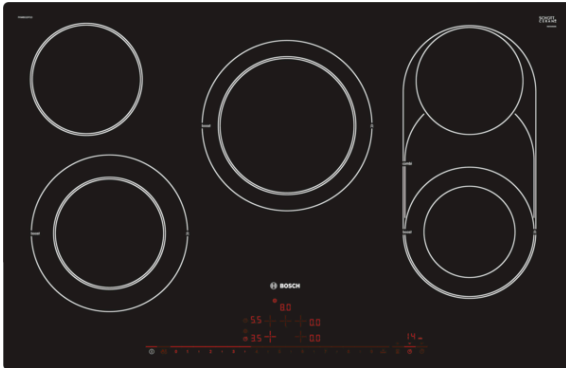

PKM801DP1D
80 cm Kochfeld Glaskeramik

Sonderzubehör

- HEZ390011 : Bräter aus Edelstahl mit Glasdeckel
- HEZ390042 : 4-er Set best aus 3 Töpfe + 1 Pfanne
- HEZ390090 : Wok-Set 3-teilig
- HEZ390511 : Teppan Yaki (klein)
- HEZ390512 : Teppan Yaki (groß)
- HEZ390522 : Grillplatte
- HEZ392800 : Zwischenboden 80 cm 4 x Touch / Piezo
- HEZ395800 : Einbaurahmen 80cm
- HEZ395801 : Schablone f. Einbaurahmen 80cm HEZ395800

Technische Daten

Gerätetyp :	Kochstelle Glaskeramik
Bauform :	Eingebaut
Energiequelle :	Elektro
Anzahl der Kochzonen, die gleichzeitig benutzt werden können :	5
Nischenmaße (H x B x T) (mm) :	51 x 780-780 x 500-500
Gerätebreite (mm) :	792
Abmessungen des Gerätes (mm) :	51 x 792 x 512
Abmessungen des verpackten Gerätes (mm) :	100 x 1030 x 620
Nettogewicht (kg) :	10,3
Bruttogewicht (kg) :	12,0
Restwärmanzeige :	Getrennt
Lage der Steuerung :	Vorne
Hauptoberflächenmaterial :	Glaskeramik
Oberflächenfarbe :	Schwarz
Approbationszertifikate :	CE, VDE
EAN-Nummer :	4242002844589
Elektroanschlusswert (W) :	11200
Spannung (V) :	220-240
Frequenz (Hz) :	50; 60