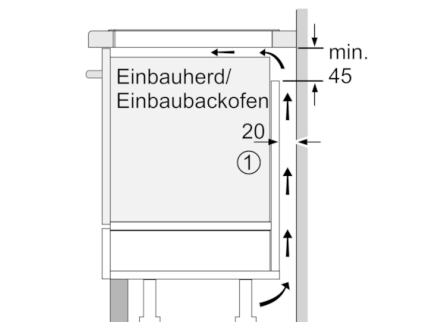

Technische Daten

Gerätetyp :	Kochstelle Glaskeramik
Bauform :	Eingebaut
Energiequelle :	Elektro
Anzahl der Kochzonen, die gleichzeitig benutzt werden können :	4
Nischenmaße (H x B x T) (mm) :	51 x 750-780 x 490-500
Gerätebreite (mm) :	816
Abmessungen des Gerätes (mm) :	51 x 816 x 527
Abmessungen des verpackten Gerätes (mm) :	126 x 953 x 603
Nettogewicht (kg) :	17,276
Bruttogewicht (kg) :	18,9
Restwärmeanzeige :	Getrennt
Lage der Steuerung :	Vorne
Oberflächenfarbe :	Schwarz
Approbationszertifikate :	AENOR, CE
Länge Anschlusskabel (cm) :	110
EAN-Nummer :	4242002949147
Elektroanschlusswert (W) :	7400
Spannung (V) :	220-240
Frequenz (Hz) :	50; 60

Maße:

- Anschlusswert: 7.4 kW
- Anschlusskabel beigelegt in Verpackung
- Min. Arbeitsplattenstärke: 16 mm

**Serie | 8, Induktionskochfeld, 80 cm,
Schwarz
PXY875KW1E**

① Lüftungsspalt muß vorgesehen werden.

Maße in mm

Maße in mm

① Lüftungsspalt muß vorgesehen werden.

Maße in mm

Maße in mm