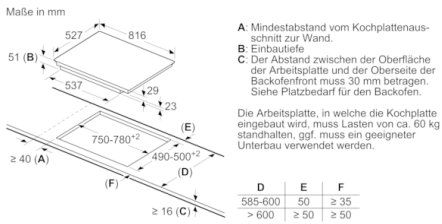

Technische Daten

Gerätetyp :	Kochstelle Glaskeramik
Bauform :	Eingebaut
Energiequelle :	Elektro
Anzahl der Kochzonen, die gleichzeitig benutzt werden können :	4
Nischenmaße (H x B x T) (mm) :	51 x 750-780 x 490-500
Gerätebreite (mm) :	816
Abmessungen des Gerätes (mm) :	51 x 816 x 527
Abmessungen des verpackten Gerätes (mm) :	126 x 953 x 603
Nettogewicht (kg) :	17,276
Bruttogewicht (kg) :	18,9
Restwärmeanzeige :	Getrennt
Lage der Steuerung :	Vorne
Oberflächenfarbe :	Schwarz
Approbationszertifikate :	AENOR, CE
Länge Anschlusskabel (cm) :	110
EAN-Nummer :	4242002949147
Elektroanschlusswert (W) :	7400
Spannung (V) :	220-240
Frequenz (Hz) :	50; 60

Maße:

- Anschlusswert: 7.4 kW
- Anschlusskabel beigelegt in Verpackung
- Min. Arbeitsplattenstärke: 16 mm

**Serie | 8, Induktionskochfeld, 80 cm,
Schwarz
PXY875KW1E**

① Lüftungsspalt muß vorgesehen werden.

Maße in mm

Maße in mm

① Lüftungsspalt muß vorgesehen werden.

Maße in mm

Maße in mm