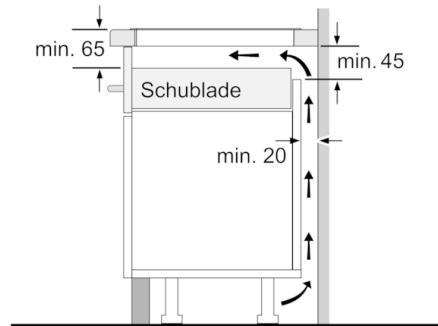

Maße:

- Anschlusswert: 7.4 kW
- Anschlusskabel beigelegt in Verpackung
- Min. Arbeitsplattenstärke: 16 mm

**Serie | 8, Induktionskochfeld, 80 cm,
Schwarz
PXY875KW1E**

① Lüftungsspalt muß vorgesehen werden.

Maße in mm

Maße in mm

① Lüftungsspalt muß vorgesehen werden.

Maße in mm

Maße in mm