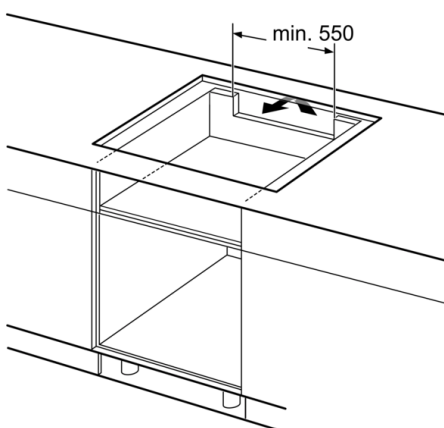

Technische Daten

Gerätetyp :	Kochstelle Glaskeramik
Bauform :	Eingebaut
Energiequelle :	Elektro
Anzahl der Kochzonen, die gleichzeitig benutzt werden können :	4
Nischenmaße (H x B x T) (mm) :	51 x 750-780 x 490-500
Gerätebreite (mm) :	816
Abmessungen des Gerätes (mm) :	51 x 816 x 527
Abmessungen des verpackten Gerätes (mm) :	126 x 953 x 603
Nettogewicht (kg) :	17,276
Bruttogewicht (kg) :	18,9
Restwärmeanzeige :	Getrennt
Lage der Steuerung :	Vorne
Oberflächenfarbe :	Schwarz
Approbationszertifikate :	AENOR, CE
Länge Anschlusskabel (cm) :	110
EAN-Nummer :	4242002949147
Elektroanschlusswert (W) :	7400
Spannung (V) :	220-240
Frequenz (Hz) :	50; 60

Maße:

- Anschlusswert: 7.4 kW
- Anschlusskabel beigelegt in Verpackung
- Min. Arbeitsplattenstärke: 16 mm

**Serie | 8, Induktionskochfeld, 80 cm,
Schwarz
PXY875KW1E**

① Lüftungsspalt muß vorgesehen werden.

Maße in mm

Maße in mm

① Lüftungsspalt muß vorgesehen werden.

Maße in mm

Maße in mm