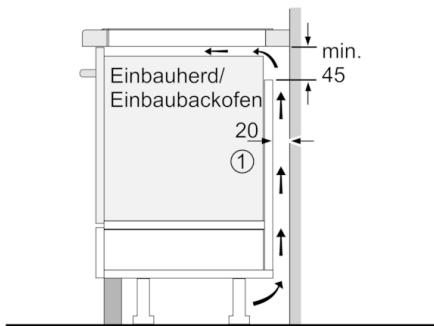

Technische Daten

Gerätetyp :	Kochstelle Glaskeramik
Bauform :	Eingebaut
Energiequelle :	Elektro
Anzahl der Kochzonen, die gleichzeitig benutzt werden können :	4
Nischenmaße (H x B x T) (mm) :	51 x 750-780 x 490-500
Gerätebreite (mm) :	816
Abmessungen des Gerätes (mm) :	51 x 816 x 527
Abmessungen des verpackten Gerätes (mm) :	126 x 953 x 603
Nettogewicht (kg) :	17,276
Bruttogewicht (kg) :	18,9
Restwärmeanzeige :	Getrennt
Lage der Steuerung :	Vorne
Oberflächenfarbe :	Schwarz
Approbationszertifikate :	AENOR, CE
Länge Anschlusskabel (cm) :	110
EAN-Nummer :	4242002949147
Elektroanschlusswert (W) :	7400
Spannung (V) :	220-240
Frequenz (Hz) :	50; 60

Schnelligkeit:

- PowerBoost-Funktion für alle Kochzonen
- PanBoost: PowerBoost-Funktion für Pfannen

Leistung und Größe:

- 4 Induktions-Kochzonen mit Topferkennung
- erweiterte FlexInductions-Zone
- 17 Leistungsstufen

Maße:

- Anschlusswert: 7.4 kW
- Anschlusskabel beigelegt in Verpackung
- Min. Arbeitsplattenstärke: 16 mm

**Serie | 8, Induktionskochfeld, 80 cm,
Schwarz
PXY875KW1E**

① Lüftungsspalt muß vorgesehen werden.