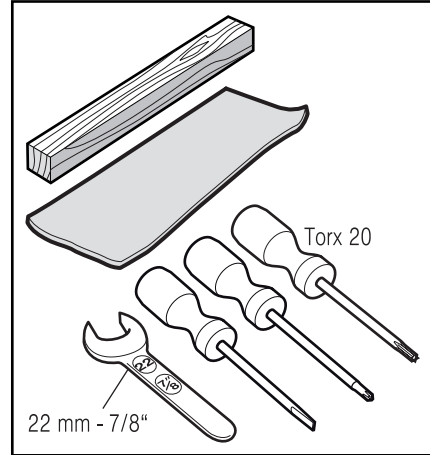

- de Montageanleitung
  Standgerät
- en Installation instructions
  Free-standing appliance
- fr Notice de montage
  Appareil indépendant
- it Istruzioni per il montaggio
  Apparecchio indipendente
- nl Montagehandleiding
  Vrijstaand apparaat
- da Monteringsvejledning
  Gulvmodel
- no Monteringsanvisning
  Frittstående apparat
- sv Monteringsanvisning
  Fristående apparat
- fi Asennusohjeet
  Vapaasti sijoitettava laite
- es Instrucciones de montaje
  Aparato de libre instalación
- pt Instruções de montagem
  Aparelho Solo
- el Οδηγίες τοποθέτησης
  Ανεξάρτητη συσκευή
- tr Montaj kılavuzu
  Solo cihaz
- et Paigaldusjuhend
  Eraldiseisev seade

- cs Montážní návod
  Volně stojící spotřebič
- pl Instrukcja montażu
  Urządzenie wolnostojące
- hu Szerelési útmutató
  Magánálló készülék
- ru Инструкция по монтажу
  Напольный прибор
- ro Instrucțiunea de montaj
  Aparat independent
- sk Návod na montáž
  Voľne stojací spotrebič
- sl Navodilo za montažo
  Samostojna naprava
- lt Montavimo instrukcija
  Pastatomas prietaisas
- lv Montāžas pamācība
  Brīvi stāvoša ierīce
- kk Орнату жөнүндө нұсқаулар
  Едендік құрылғы
- uk Інструкція з монтажу
  Підлоговий прилад
- uz Yig'ish qo'llanmasi
  Mustahkam o'rnatilgan asbob
- ar إرشادات التركيب
  جهاز للنصب المنفرد
- fa راهنمای مونتاژ
  دستگاه استاندارد
- he הוראות הרכבה
  מכשיר ניצב
- zh 安装说明
  独立式机器

8001 031 111 (9512)