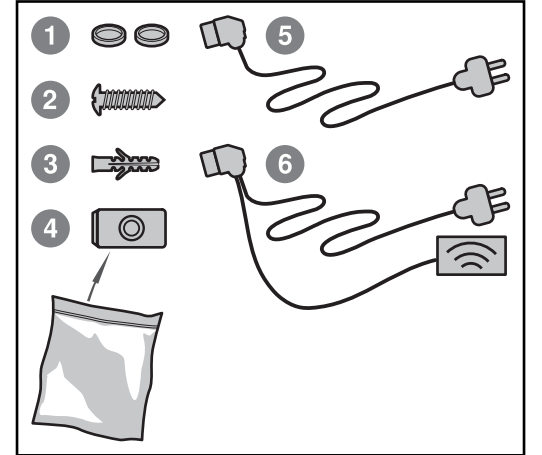

- de Montageanleitung  
Standgerät
- en Installation instructions  
Free-standing appliance
- fr Notice de montage  
Appareil indépendant
- it Istruzioni per il montaggio  
Apparecchio indipendente
- nl Montagehandleiding  
Vrijstaand apparaat
- da Monteringsvejledning  
Gulvmodel
- no Monteringsanvisning  
Frittstående apparat
- sv Monteringsanvisning  
Fristående apparat
- fi Asennusohjeet  
Vapaasti sijoitettava laite
- es Instrucciones de montaje  
Aparato de libre instalación
- pt Instruções de montagem  
Aparelho Solo
- el Οδηγίες τοποθέτησης  
Ανεξάρτητη συσκευή
- tr Montaj kılavuzu  
Solo cihaz
- et Paigaldusjuhend  
Eraldiseisev seade

- cs Montážní návod  
Volně stojící spotřebič
- pl Instrukcja montażu  
Urządzenie wolnostojące
- hu Szerelési útmutató  
Magánálló készülék
- ru Инструкция по монтажу  
Напольный прибор
- ro Instrucțiunea de montaj  
Aparat independent
- sk Návod na montáž  
Voľne stojací spotrebič
- sl Navodilo za montažo  
Samostojna naprava
- lt Montavimo instrukcija  
Pastatomas prietaisas
- lv Montāžas pamācība  
Brīvi stāvoša ierīce
- kk Орнату жөнүндө нұсқаулар  
Едендік құрылғы
- uk Інструкція з монтажу  
Підлоговий прилад
- uz Yig'ish qo'llanmasi  
Mustahkam o'rnatilgan asbob
- ar إرشادات التركيب  
جهاز للنصب المنفرد
- fa راهنمای مونتاژ  
دستگاه استاندارد
- he הוראות הרכבה  
מכשיר ניצב
- zh 安装说明  
独立式机器