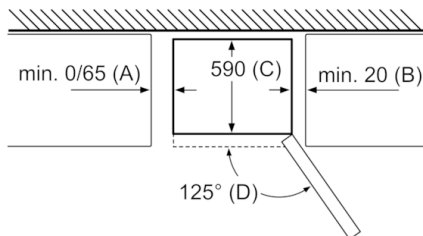

Gerätename	A	B	C	D
KGN33, 36, 39, 46, 49	0/65	20	590	125
KGF39, 49	0/65	20	590	125

Abmessung A:

Bei Modellen mit vertikal integrierten Griffen,
ist für ein einfaches Öffnen ein
Mindestabstand von 65 mm erforderlich.

Maße in mm