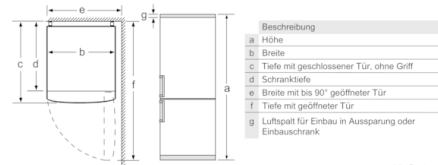

**Serie | 2, Freistehende Kühl-Gefrier-Kombination mit Gefrierbereich unten, 176 x 60 cm, weiß
KGN33NWEB**

If the appliance is fitted directly to the wall,
all of the drawers can be pulled out fully.
* With and without external handle.

Gerätename	a	b	c	d	e	f	g
KGN33 (Innerer Griff)	1760	600	660	590	600	1210	12

Maße in mm

Gerätename	A	B	C	D
KGN33, 36, 39, 46, 49	0/65	20	590	125
KGF39, 49	0/65	20	590	125

Abmessung A:

Bei Modellen mit vertikal integrierten Griffen,
ist für ein einfaches Öffnen ein
Mindestabstand von 65 mm erforderlich.

Maße in mm