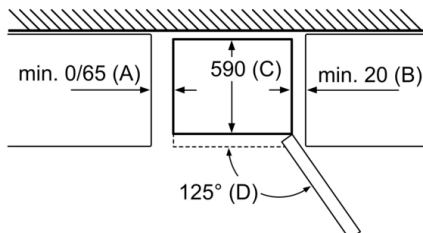

**Serie | 2, Freistehende Kühl-Gefrier-Kombination mit Gefrierbereich unten, 176 x 60 cm, weiß
KGN33NWEB**

If the appliance is fitted directly to the wall, all of the drawers can be pulled out fully.
* With and without external handle.

Gerätename	a	b	c	d	e	f	g
KGN33 (Innerer Griff)	1760	600	660	590	600	1210	12

Beschreibung
a Höhe
b Breite
c Tiefe mit geschlossener Tür, ohne Griff
d Schranktiefe
e Breite mit bis 90° geöffneter Tür
f Tiefe mit geöffneter Tür
g Luftspalt für Einbau in Aussparung oder Einbauschrank

Maße in mm

Gerätename	A	B	C	D
KGN33, 36, 39, 46, 49	0/65	20	590	125
KGF39, 49	0/65	20	590	125

Abmessung A:

Bei Modellen mit vertikal integrierten Griffen, ist für ein einfaches Öffnen ein Mindestabstand von 65 mm erforderlich.