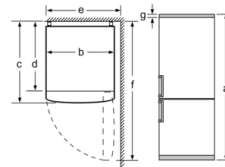

Frischhaltesystem

- MultiBox: transparente Schublade mit Wellenboden, ideal zur Lagerung von Obst und Gemüse

Gefrierteil

- 3 Gefriergut-Schubladen, davon 1 Direct Access-Fach

Technische Informationen

- Türanschlag rechts, wechselbar
- Höhenverstellbare Füße vorne, Rollen hinten
- Türschließeilfe
- Anschlusswert: 100 W
- 220 - 240 V

**Serie | 2, Freistehende Kühl-Gefrier-Kombination mit Gefrierbereich unten, 176 x 60 cm, weiß
KGN33NWEB**

If the appliance is fitted directly to the wall, all of the drawers can be pulled out fully.
* With and without external handle.

Gerätename	a	b	c	d	e	f	g
KGN33 (Innerer Griff)	1760	600	660	590	600	1210	12

Beschreibung
a Höhe
b Breite
c Tiefe mit geschlossener Tür, ohne Griff
d Schranktiefe
e Breite mit bis 90° geöffneter Tür
f Tiefe mit geöffneter Tür
g Luftspalt für Einbau in Aussparung oder Einbauschrank

Maße in mm

Gerätename	A	B	C	D
KGN33, 36, 39, 46, 49	0/65	20	590	125
KGF39, 49	0/65	20	590	125

Abmessung A:

Bei Modellen mit vertikal integrierten Griffen, ist für ein einfaches Öffnen ein Mindestabstand von 65 mm erforderlich.