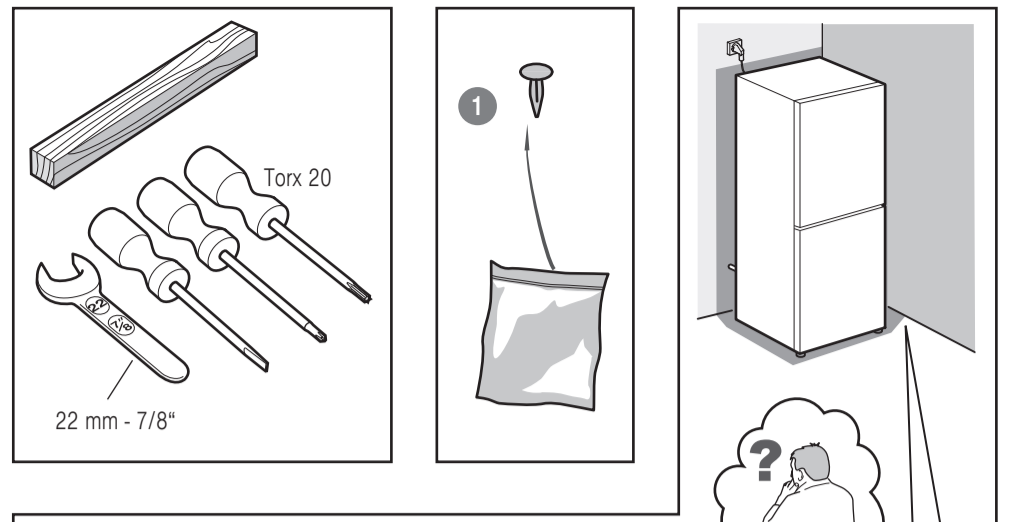

1. de Montageanleitung
   Standgerät
2. en Installation instructions
   Free-standing appliance
3. fr Notice de montage
   Appareil indépendant
4. it Istruzioni per il montaggio
   Apparecchio indipendente
5. nl Montagehandleiding
   Vrijstaand apparaat
6. da Monteringsvejledning
   Gulvmodel
7. no Monteringsanvisning
   Frittstående apparat
8. sv Monteringsanvisning
   Fristående apparat
9. fi Asennusohjeet
   Vapaasti sijoitettava laite
10. es Instrucciones de montaje
    Aparato de libre instalación
11. pt Instruções de montagem
    Aparelho Solo
12. el Οδηγίες τοποθέτησης
    Ανεξάρτητη συσκευή
13. tr Montaj kılavuzu
    Solo cihaz
14. et Paigaldusjuhend
    Eraldiseisev seade

1. cs Montážní návod
   Volně stojící spotřebič
2. pl Instrukcja montażu
   Urządzenie wolnostojące
3. hu Szerelési útmutató
   Magánálló készülék
4. ru Инструкция по монтажу
   Напольный прибор
5. ro Instrucțiunea de montaj
   Aparat independent
6. sk Návod na montáž
   Voľne stojací spotrebič
7. sl Navodilo za montažo
   Samostojna naprava
8. lt Montavimo instrukcija
   Pastatomas prietaisas
9. lv Montāžas pamācība
   Brīvi stāvoša ierīce
10. kk Орнату жөнүндө нұсқаулар
    Едендік құрылғы
11. uk Інструкція з монтажу
    Підлоговий прилад
12. uz Yig'ish qo'llanmasi
    Mustahkam o'rnatilgan asbob
13. ar إرشادات التركيب
    جهاز للنصب المنفرد
14. fa راهنمای مونتاژ
    دستگاه استاندارد
15. he הוראות הרכבה
    מכשיר ניצב
16. az İstifadə təlimatı
    Yerdə quraşdırılan cihaz