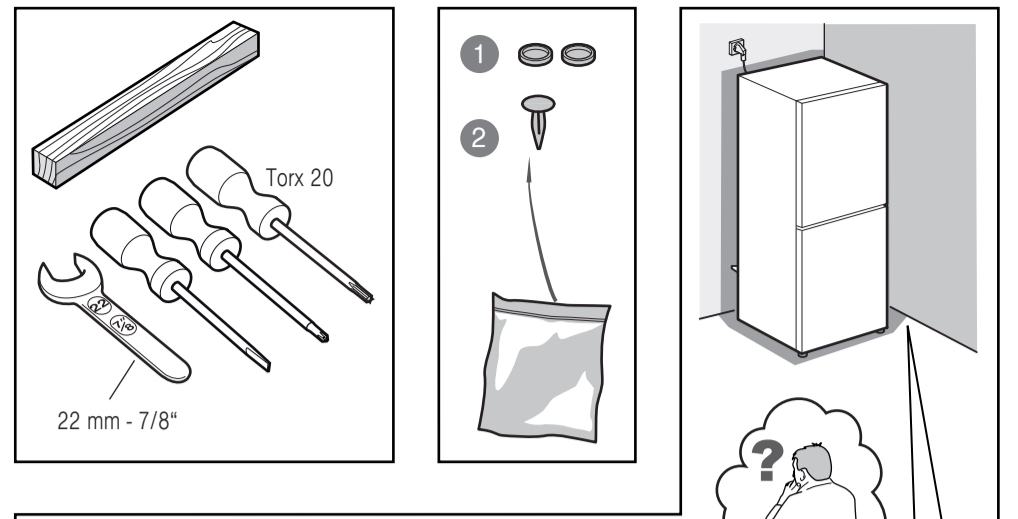

1. de Montageanleitung
   Standgerät
2. en Installation instructions
   Free-standing appliance
3. fr Notice de montage
   Appareil indépendant
4. it Istruzioni per il montaggio
   Apparecchio indipendente
5. nl Montagehandleiding
   Vrijstaand apparaat
6. da Monteringsvejledning
   Gulvmodel
7. no Monteringsanvisning
   Frittstående apparat
8. sv Monteringsanvisning
   Fristående apparat
9. fi Asennusohjeet
   Vapaasti sijoitettava laite
10. es Instrucciones de montaje
    Aparato de libre instalación
11. pt Instruções de montagem
    Aparelho Solo
12. el Οδηγίες τοποθέτησης
    Ανεξάρτητη συσκευή
13. tr Montaj kılavuzu
    Solo cihaz
14. et Paigaldusjuhend
    Eraldiseisev seade

1. cs Montážní návod
   Volně stojící spotřebič
2. pl Instrukcja montażu
   Urządzenie wolnostojące
3. hu Szerelési útmutató
   Magánálló készülék
4. ru Инструкция по монтажу
   Напольный прибор
5. ro Instrucțiunea de montaj
   Aparat independent
6. sk Návod na montáž
   Voľne stojací spotrebič
7. sl Navodilo za montažo
   Samostojna naprava
8. lt Montavimo instrukcija
   Pastatomas prietaisas
9. lv Montāžas pamācība
   Brīvi stāvoša ierīce
10. kk Орнату жөнүндө нұсқаулар
    Едендік құрылғы
11. uk Інструкція з монтажу
    Підлоговий прилад
12. uz Yig'ish qo'llanmasi
    Mustahkam o'rnatilgan asbob
13. ar إرشادات التركيب
    جهاز للنصب المنفرد
14. fa راهنمای مونتاژ
    دستگاه استاندارد
15. he הארות הרבה
    מכשיר ניצב
16. az İstifadə təlimatı
    Yerdə quraşdırılan cihaz
17. th คู่มือการติดตั้ง
    อุปกรณ์ที่ติดตั้งกับพื้น