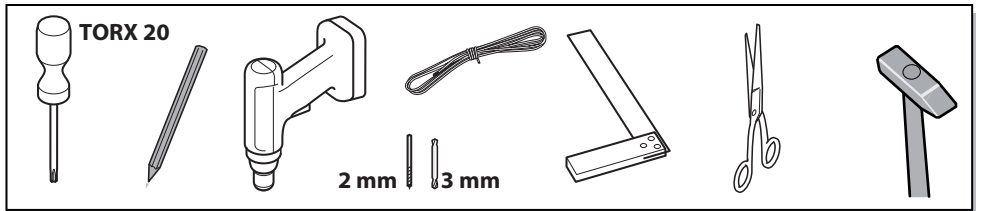

es Instrucciones de montaje
Aparato integrable
Bisagra para puerta arrastrada

pt Instruções de montagem
Aparelho de embutir
Sistema de calha deslizante

el Οδηγίες τοποθέτησης
Εντοιχιζόμενη συσκευή
Συρόμενος μεντεσές

de Montageanleitung
Einbaugerät Schlepsscharnier

tr Montaj kılavuzu
Yassı menteşeli
Kayar kılavuz

en Installation instructions
Built-in appliance
Sliding hinge

ru Инструкция по монтажу
Встраиваемый прибор
Скользкий шарнир

fr Notice de montage
Appareil encastrable
Charnière remorque

uk Інструкція з монтажу
Вбудований прилад
Ковзаючий шарнір

it Istruzioni per il montaggio
Apparecchio da incasso
Cerniera scorrevole

pl Instrukcja montażu
Urządzenie do zabudowania
Obustronny montaż drzwi

nl Montagehandleiding
Inbouwapparaat
Sleepscharnier

hu Szerelési útmutató
Beépíthető kézsülék
Csúszózszer

da Monteringsvejledning
Indbygningsmodel
Slæbehængsel

ro Instrucțiunea de montaj
Aparat de încastrat
Articulație de remorcare

no Monteringsanvisning
Innmontert apparat
Hengsle for påsatt utvendig dør

et Paigaldusjuhend
Sisseehitatud seadme
Veošarniir

sv Monteringsanvisning
Inbyggnadsskåp
Släpgångjärn

lt Montavimo instrukcija
Plokščiasis įmontuojamojo
Pritraukiamieji vyriai

fi Asennusohjeet
Kalusteisiin sijoitettava
Liukusarana

lv Montāžas pamācība
Iebūvētas ierīces
Slidošā eņģe