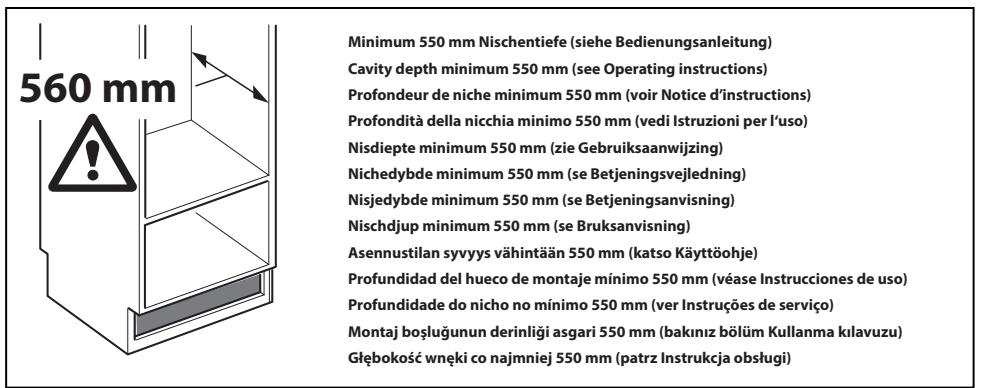

es Instrucciones de montaje
Aparato integrable
Bisagra para puerta arrastrada

pt Instruções de montagem
Aparelho de embutir
Sistema de calha deslizante

el Οδηγίες τοποθέτησης
Εντοιχιζόμενη συσκευή
Συρόμενος μεντεσές

de Montageanleitung
Einbaugerät Schlepsscharnier

tr Montaj kılavuzu
Yassı menteşeli
Kayar kılavuz

en Installation instructions
Built-in appliance
Sliding hinge

ru Инструкция по монтажу
Встраиваемый прибор
Скользкий шарнир

fr Notice de montage
Appareil encastrable
Charnière remorque

uk Інструкція з монтажу
Вбудований прилад
Ковзаючий шарнір

it Istruzioni per il montaggio
Apparecchio da incasso
Cerniera scorrevole

pl Instrukcja montażu
Urządzenie do zabudowania
Obustronny montaż drzwi

nl Montagehandleiding
Inbouwapparaat
Sleepscharnier

hu Szerelési útmutató
Beépíthető kézsülék
Csúszózszer

da Monteringsvejledning
Indbygningsmodel
Slæbehængsel

ro Instrucțiunea de montaj
Aparat de încastrat
Articulație de remorcare

no Monteringsanvisning
Innmontert apparat
Hengsle for påsatt utvendig dør

et Paigaldusjuhend
Sisseehitatud seadme
Veošarniir

sv Monteringsanvisning
Inbyggnadsskåp
Släpgångjärn

lt Montavimo instrukcija
Plokščiasis įmontuojamojo
Pritraukiamieji vyriai

fi Asennusohjeet
Kalusteisiin sijoitettava
Liukusarana

lv Montāžas pamācība
Iebūvētas ierīces
Slidošā eņģe