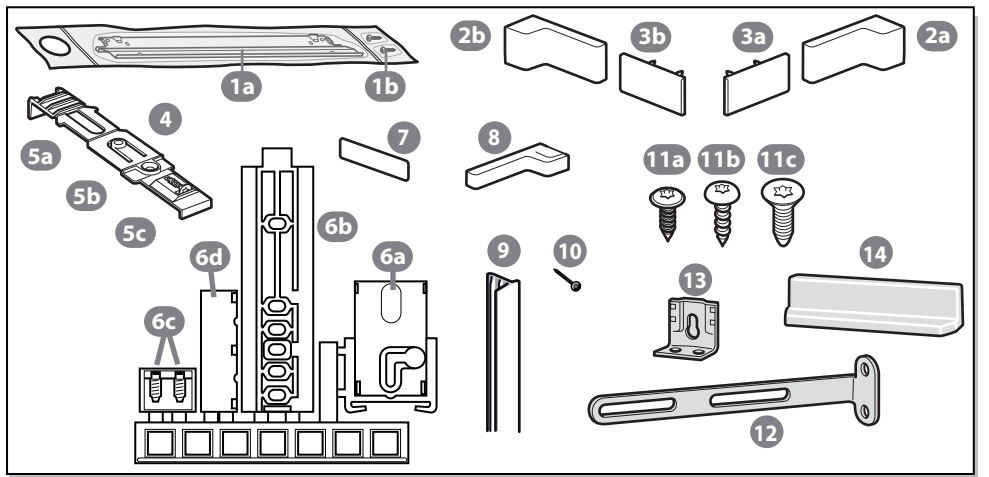

es Instrucciones de montaje
Aparato integrable
Bisagra para puerta arrastrada

pt Instruções de montagem
Aparelho de embutir
Sistema de calha deslizante

el Οδηγίες τοποθέτησης
Εντοιχιζόμενη συσκευή
Συρόμενος μεντεσές

de Montageanleitung
Einbaugerät Schlepsscharnier

tr Montaj kılavuzu
Yassı menteşeli
Kayar kılavuz

en Installation instructions
Built-in appliance
Sliding hinge

ru Инструкция по монтажу
Встраиваемый прибор
Скользкий шарнир

fr Notice de montage
Appareil encastrable
Charnière remorque

uk Інструкція з монтажу
Вбудований прилад
Ковзаючий шарнір

it Istruzioni per il montaggio
Apparecchio da incasso
Cerniera scorrevole

pl Instrukcja montażu
Urządzenie do zabudowania
Obustronny montaż drzwi

nl Montagehandleiding
Inbouwapparaat
Sleepscharnier

hu Szerelési útmutató
Beépíthető kézsülék
Csúszózszer

da Monteringsvejledning
Indbygningsmodel
Slæbehængsel

ro Instrucțiunea de montaj
Aparat de încastrat
Articulație de remorcare

no Monteringsanvisning
Innmontert apparat
Hengsle for påsatt utvendig dør

et Paigaldusjuhend
Sisseehitatud seadme
Veošarniir

sv Monteringsanvisning
Inbyggnadsskåp
Släpgångjärn

lt Montavimo instrukcija
Plokščiasis įmontuojamojo
Pritraukiamieji vyriai

fi Asennusohjeet
Kalusteisiin sijoitettava
Liukusarana

lv Montāžas pamācība
Iebūvētas ierīces
Slidošā eņģe