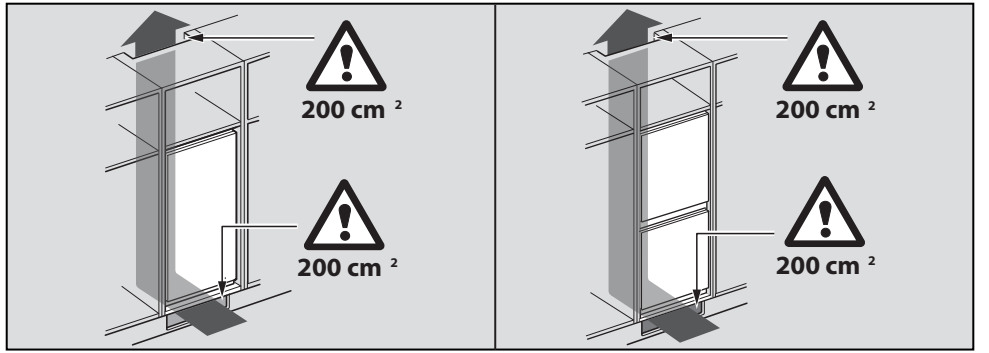

es Instrucciones de montaje
Aparato integrable
Bisagra para puerta arrastrada

pt Instruções de montagem
Aparelho de embutir
Sistema de calha deslizante

el Οδηγίες τοποθέτησης
Εντοιχιζόμενη συσκευή
Συρόμενος μεντεσές

de Montageanleitung
Einbaugerät Schlepsscharnier

tr Montaj kılavuzu
Yassı menteşeli
Kayar kılavuz

en Installation instructions
Built-in appliance
Sliding hinge

ru Инструкция по монтажу
Встраиваемый прибор
Скользкий шарнир

fr Notice de montage
Appareil encastrable
Charnière remorque

uk Інструкція з монтажу
Вбудований прилад
Ковзаючий шарнір

it Istruzioni per il montaggio
Apparecchio da incasso
Cerniera scorrevole

pl Instrukcja montażu
Urządzenie do zabudowania
Obustronny montaż drzwi

nl Montagehandleiding
Inbouwapparaat
Sleepscharnier

hu Szerelési útmutató
Beépíthető kézsülék
Csúszózszer

da Monteringsvejledning
Indbygningsmodel
Slæbehængsel

ro Instrucțiunea de montaj
Aparat de încastrat
Articulație de remorcare

no Monteringsanvisning
Innmontert apparat
Hengsle for påsatt utvendig dør

et Paigaldusjuhend
Sisseehitatud seadme
Veošarniir

sv Monteringsanvisning
Inbyggnadsskåp
Släpgångjärn

lt Montavimo instrukcija
Plokščiasis įmontuojamojo
Pritraukiamieji vyriai

fi Asennusohjeet
Kalusteisiin sijoitettava
Liukusarana

lv Montāžas pamācība
Iebūvētas ierīces
Slidošā eņģe