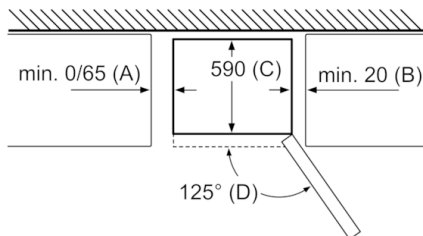

Technische Daten

Energieeffizienzklasse (EU 2017/1369):	E
Bauform:	Standgerät
Dekorrahmen/ - platte:	Nicht möglich
Gerätebreite (mm):	600
Gerätetiefe (mm):	660
Nettogewicht (kg):	66,017
Anschlusswert (W):	100
Absicherung (A):	10
Türanschlag:	rechts wechselbar
Spannung (V):	220-240
Frequenz (Hz):	50
Approbationszertifikate:	CE
Länge Anschlusskabel (cm):	240
Lagerung bei Stromausfall (h):	19
Anzahl Verdichter:	1
Anzahl unabhängiger Kühlkreisläufe:	1
Innenlüfter:	Nein
Scharniere wechselbar:	Ja
Anzahl verstellbarer Ablagen-Kühlteil (Stck):	3
Flaschenregale:	Nein
EAN-Nummer:	4242005260119
Marke:	Bosch
Internationale Bestellbezeichnung:	KVN36CKEA
Frostfree System:	Kühlschrank und Gefriergeräte
Art der Installation:	nicht zutreffend

If the appliance is fitted directly to the wall, all of the drawers can be pulled out fully.
* With and without external handle.

Gerätename	a	b	c	d	e	f	g
KGN36 (Innere Griff)	1860	600	660	590	600	1210	660
KGN36 (Äußerer Griff)	1860	600	660	590	640	1210	700

Spezifikation	
a	Höhe
b	Breite
c	Tiefe mit geschlossener Tür, ohne Griff
d	Schranktiefe
e	Breite mit bis 90° geöffneter Tür
f	Tiefe mit geöffneter Tür
g	Tiefe mit geschlossener Tür, mit Griff

Maße in mm

Maße in mm