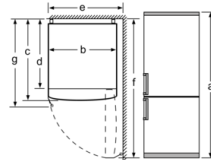

If the appliance is fitted directly to the wall, all of the drawers can be pulled out fully.
* With and without external handle.

Gerätename	a	b	c	d	e	f	g
KGN36 (Innere Griff)	1860	600	660	590	600	1210	660
KGN36 (Äußerer Griff)	1860	600	660	590	640	1210	700

Spezifikation	
a	Höhe
b	Breite
c	Tiefe mit geschlossener Tür, ohne Griff
d	Schranktiefe
e	Breite mit bis 90° geöffneter Tür
f	Tiefe mit geöffneter Tür
g	Tiefe mit geschlossener Tür, mit Griff

Maße in mm

Gerätename	A	B	C	D
KGN33, 36, 39, 46, 49	0/65	20	590	125
KGF39, 49	0/65	20	590	125

Abmessung A:

Bei Modellen mit vertikal integrierten Griffen, ist für ein einfaches Öffnen ein Mindestabstand von 65 mm erforderlich.