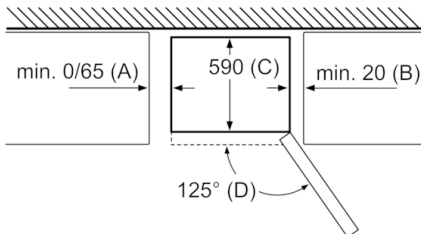

Technische Daten

Energieeffizienzklasse (EU 2017/1369):	E
Bauform:	Standgerät
Dekorrahmen/ - platte:	Nicht möglich
Gerätebreite (mm):	600
Gerätetiefe (mm):	660
Nettogewicht (kg):	66,017
Anschlusswert (W):	100
Absicherung (A):	10
Türanschlag:	rechts wechselbar
Spannung (V):	220-240
Frequenz (Hz):	50
Approbationszertifikate:	CE
Länge Anschlusskabel (cm):	240
Lagerung bei Stromausfall (h):	19
Anzahl Verdichter:	1
Anzahl unabhängiger Kühlkreisläufe:	1
Innenlüfter:	Nein
Scharniere wechselbar:	Ja
Anzahl verstellbarer Ablagen-Kühlteil (Stck):	3
Flaschenregale:	Nein
EAN-Nummer:	4242005261116
Marke:	Bosch
Internationale Bestellbezeichnung:	KVN36CUEA
Frostfree System:	Kühlschrank und Gefriergeräte
Art der Installation:	nicht zutreffend

If the appliance is fitted directly to the wall, all of the drawers can be pulled out fully.
* With and without external handle.

Gerätename	a	b	c	d	e	f	g
KGN36 (Innere Griff)	1860	600	660	590	600	1210	660
KGN36 (Äußerer Griff)	1860	600	660	590	640	1210	700

Spezifikation	
a	Höhe
b	Breite
c	Tiefe mit geschlossener Tür, ohne Griff
d	Schranktiefe
e	Breite mit bis 90° geöffneter Tür
f	Tiefe mit geöffneter Tür
g	Tiefe mit geschlossener Tür, mit Griff

Maße in mm

Maße in mm