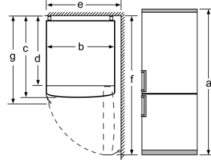

4 242005 261116

**Serie | 4, Freistehende Kühl-Gefrier-
Kombination mit Gefrierbereich unten und
austauschbaren Farbfronten, 186 x 60 cm,
Aqua
KVN36CUEA**

Serie | 4, Freistehende Kühl-Gefrier-Kombination mit Gefrierbereich unten und austauschbaren Farbfronten, 186 x 60 cm, Aqua KVN36CUEA

If the appliance is fitted directly to the wall, all of the drawers can be pulled out fully.
* With and without external handle.

Gerätename	a	b	c	d	e	f	g
KGN36 (Innere Griff)	1860	600	660	590	600	1210	660
KGN36 (Äußerer Griff)	1860	600	660	590	640	1210	700

Spezifikation	
a	Höhe
b	Breite
c	Tiefe mit geschlossener Tür, ohne Griff
d	Schranktiefe
e	Breite mit bis 90° geöffneter Tür
f	Tiefe mit geöffneter Tür
g	Tiefe mit geschlossener Tür, mit Griff

Maße in mm

Gerätename	A	B	C	D
KGN33, 36, 39, 46, 49	0/65	20	590	125
KGF39, 49	0/65	20	590	125

Abmessung A:

Bei Modellen mit vertikal integrierten Griffen, ist für ein einfaches Öffnen ein Mindestabstand von 65 mm erforderlich.