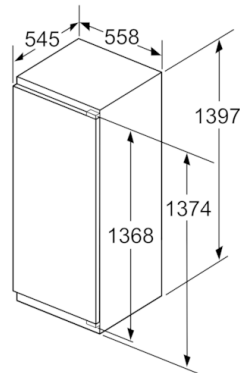

Gefrierteil

- 1 Gefrierfach mit Klappe
- Pizza-gerechtes Gefrierfach

Technische Informationen

- 220 - 240 V
- Anschlusswert: Anschlusswert: 90 W
- Türanschlag rechts, wechselbar

Maße

- Nischenmaße (H x B x T): 140.0 cm x 56.0 cm x 55.0 cm
- Gerätemaße (H x B x T): 139.7 cm x 55.8 cm x 54.5 cm

Zubehör

- 3 x Eierablage, 1 x Eiskwürfelschale

Umwelt und Sicherheit

Sonderzubehör

- EU19_EEK_D: E
- Total Volume EEC EU19: 228 l
- EU19_Volumen Kühlfächer_D: 213 l
- EU19_Volumen Tiefkühlfaecher_D: 15 l
- EU19_Gefriervermögen in 24h_D: 3.4 kg
- EU19_Energieverbr. Jahr geru_D: 151 kWh/a
- EU19_Klimaklasse_D: SN-ST
- EU19_Schnelleinfrierfunktion_D: ja
- EU19_Luftschallemission_D: 36 dB
- EU19_Lagerzeit bei Störung_D: 10 h

Serie | 6, Einbau-Kühlschrank mit Gefrierfach, 140 x 56 cm KIL52ADE0

Maße in mm
Empfehlung Spaltmaße für Flachscharnier

F	R	X
16-19	0-3	2,5
20	0-1	3
	2-3	2,5
21	0-1	3
	2-3	2,5
22	0	4
	1	3,5
	2-3	3

Die in der Tabelle empfohlenen Spaltmasse sind einzuhalten, um eine kollisionsfreie Öffnung der Gerätetüre zu gewährleisten und Beschädigungen am Küchenmöbel zu vermeiden.

Maße in mm

Maße in mm