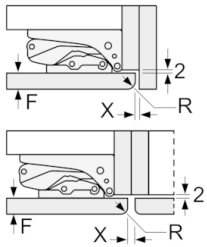

Gefrierteil

- 1 Gefrierfach mit Klappe
- Pizza-gerechtes Gefrierfach

Technische Informationen

- 220 - 240 V
- Anschlusswert: Anschlusswert: 90 W
- Türanschlag rechts, wechselbar

Maße

- Nischenmaße (H x B x T): 140.0 cm x 56.0 cm x 55.0 cm
- Gerätemaße (H x B x T): 139.7 cm x 55.8 cm x 54.5 cm

Serie | 6, Einbau-Kühlschrank mit Gefrierfach, 140 x 56 cm KIL52ADE0

Maße in mm
Empfehlung Spaltmaße für Flachscharnier

F	R	X
16-19	0-3	2,5
20	0-1	3
	2-3	2,5
21	0-1	3
	2-3	2,5
22	0	4
	1	3,5
	2-3	3

Die in der Tabelle empfohlenen Spaltmasse sind einzuhalten, um eine kollisionsfreie Öffnung der Gerätetüre zu gewährleisten und Beschädigungen am Küchenmöbel zu vermeiden.

Maße in mm

Maße in mm