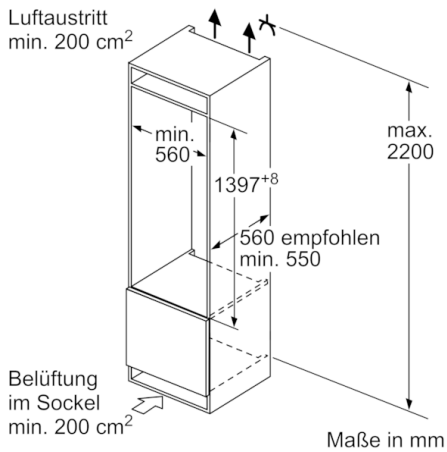

Gefrierteil

- 1 Gefrierfach mit Klappe
- Pizza-gerechtes Gefrierfach

Technische Informationen

- 220 - 240 V
- Anschlusswert: Anschlusswert: 90 W
- Türanschlag rechts, wechselbar

Maße

- Nischenmaße (H x B x T): 140.0 cm x 56.0 cm x 55.0 cm
- Gerätemaße (H x B x T): 139.7 cm x 55.8 cm x 54.5 cm

Zubehör

- 3 x Eierablage, 1 x Eiskwürfelschale

Umwelt und Sicherheit

Sonderzubehör

- EU19_EEK_D: E
- Total Volume EEC EU19: 228 l
- EU19_Volumen Kühlfächer_D: 213 l
- EU19_Volumen Tiefkühlfaecher_D: 15 l
- EU19_Gefriervermögen in 24h_D: 3.4 kg
- EU19_Energieverbr. Jahr geru_D: 151 kWh/a
- EU19_Klimaklasse_D: SN-ST
- EU19_Schnelleinfrierfunktion_D: ja
- EU19_Luftschallemission_D: 36 dB
- EU19_Lagerzeit bei Störung_D: 10 h

Serie | 6, Einbau-Kühlschrank mit Gefrierfach, 140 x 56 cm KIL52ADE0

Maße in mm
Empfehlung Spaltmaße für Flachscharnier

F	R	X
16-19	0-3	2,5
20	0-1	3
	2-3	2,5
21	0-1	3
	2-3	2,5
22	0	4
	1	3,5
	2-3	3

Die in der Tabelle empfohlenen Spaltmasse sind einzuhalten, um eine kollisionsfreie Öffnung der Gerätetüre zu gewährleisten und Beschädigungen am Küchenmöbel zu vermeiden.

Maße in mm

Maße in mm