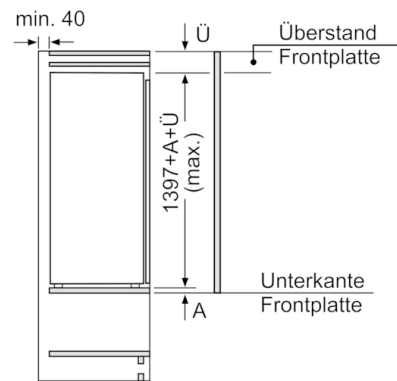

Gefrierteil

- 1 Gefrierfach mit Klappe
- Pizza-gerechtes Gefrierfach

Technische Informationen

- 220 - 240 V
- Anschlusswert: Anschlusswert: 90 W
- Türanschlag rechts, wechselbar

Maße

- Nischenmaße (H x B x T): 140.0 cm x 56.0 cm x 55.0 cm
- Gerätemaße (H x B x T): 139.7 cm x 55.8 cm x 54.5 cm

Serie | 6, Einbau-Kühlschrank mit Gefrierfach, 140 x 56 cm KIL52ADE0

Maße in mm
Empfehlung Spaltmaße für Flachscharnier

F	R	X
16-19	0-3	2,5
20	0-1	3
	2-3	2,5
21	0-1	3
	2-3	2,5
22	0	4
	1	3,5
	2-3	3

Die in der Tabelle empfohlenen Spaltmasse sind einzuhalten, um eine kollisionsfreie Öffnung der Gerätetüre zu gewährleisten und Beschädigungen am Küchenmöbel zu vermeiden.

Maße in mm

Maße in mm