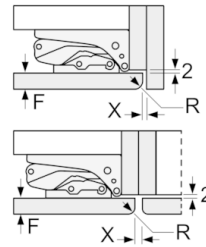

Maße

- Gerätemaße (H x B x T): 122.1 cm x 54.1 cm x 54.2 cm
- Nischenmaße (H x B x T): 122.5 cm x 56.0 cm x 55.0 cm

Technische Informationen

- Türanschlag rechts, wechselbar
- Anschlusswert: Anschlusswert: 90 W
- 220 - 240 V

Serie | 2, Einbau-Kühlschrank, 122.5 x 56 cm KIR24NFF0

Maße in mm
Empfehlung Spaltmaße für Flachscharnier

F	R	X
16-19	0-3	2,5
20	0-1	3
	2-3	2,5
21	0-1	3
	2-3	2,5
22	0	4
	1	3,5
	2-3	3

Die in der Tabelle empfohlenen Spaltmasse sind einzuhalten, um eine kollisionsfreie Öffnung der Gerätetüre zu gewährleisten und Beschädigungen am Küchenmöbel zu vermeiden.