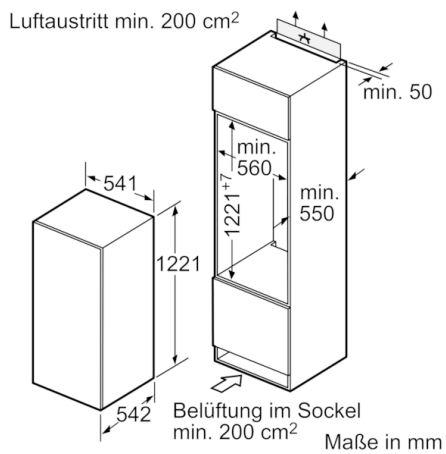

Technische Daten

Energieeffizienzklasse (EU 2017/1369):	F
Durchschnittlicher Energieverbrauch in Kilowattstunden pro Jahr (kWh/a) (EU 2017/1369):	129
Summe der Volumen der Tiefkühlfächer (EU 2017/1369):	0
Summe der Volumen der Kaltlagerfächer (EU 2017/1369):	221
Luftschallemissionen (EU 2017/1369):	37
Luftschallemissionsklasse (EU 2017/1369):	C
Bauform:	Eingebaut
Dekorrahmen/ - platte:	Nicht möglich
Höhe (mm):	1221
Gerätebreite (mm):	541
Gerätetiefe (mm):	542
Nischenmaße (H x B x T) (mm):	1225.0 x 560 x 550
Nettogewicht (kg):	38,728
Anschlusswert (W):	90
Absicherung (A):	10
Türanschlag:	rechts wechselbar
Spannung (V):	220-240
Frequenz (Hz):	50-60
Approbationszertifikate:	CE, VDE
Länge Anschlusskabel (cm):	230
Anzahl Verdichter:	1
Anzahl unabhängiger Kühlkreisläufe:	1
Innenlüfter:	Nein
Scharniere wechselbar:	Ja
Anzahl verstellbarer Ablagen-Kühlteil (Stck):	5
Flaschenregale:	Nein
EAN-Nummer:	4242005192274
Marke:	Bosch
Internationale Bestellbezeichnung:	KIR24NFF0
Produktkategorie:	Kühlschrank
Frostfree System:	Nein
Art der Installation:	Vollintegrierbar

Maße

- Gerätemaße (H x B x T): 122.1 cm x 54.1 cm x 54.2 cm
- Nischenmaße (H x B x T): 122.5 cm x 56.0 cm x 55.0 cm

Technische Informationen

- Türanschlag rechts, wechselbar
- Anschlusswert: Anschlusswert: 90 W
- 220 - 240 V

Zubehör

- 1 x Eierablage
- EU19_EEK_D: F
- Total Volume EEC EU19: 221 l
- EU19_Volumen Kühlfächer_D: 221 l
- EU19_Volumen Tiefkühlfaecher_D: 0 l
- EU19_Energieverbr. Jahr geru_D: 129 kWh/a
- EU19_Klimaklasse_D: SN-ST
- EU19_Schnelleinfrierfunktion_D: nein
- EU19_Luftschallemission_D: 37 dB

Serie | 2, Einbau-Kühlschrank, 122.5 x 56 cm KIR24NFF0

Maße in mm
Empfehlung Spaltmaße für Flachscharnier

F	R	X
16-19	0-3	2,5
20	0-1	3
	2-3	2,5
21	0-1	3
	2-3	2,5
22	0	4
	1	3,5
	2-3	3

Die in der Tabelle empfohlenen Spaltmasse sind einzuhalten, um eine kollisionsfreie Öffnung der Gerätetüre zu gewährleisten und Beschädigungen am Küchenmöbel zu vermeiden.