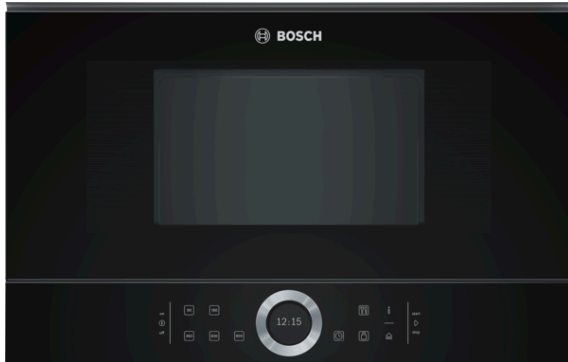

**BFR634GB1 Vulkan Schwarz  
Einbaumikrowelle**

**Sonderzubehör**

HEZ6UCC0 : Kochbuch

**Die Einbau-Mikrowelle für die  
38cm Nische: so können Sie Ihre  
Gerichtezeitparend auftauen, aufwärmen  
und perfekt zubereiten.**

- **AutoPilot 7:** jedes Gericht gelingt perfekt durch 7 voreingestellte Automatikprogramme.
- **Gewichtsautomatik:** einfach Programm und Gewicht wählen, und die optimale Leistungsstufe wird automatisch eingestellt.
- **Schwenktür:** komfortables Öffnen dank rechtsseitigem Türanschlag
- **ColorGlass:** eine brillante Alternative zu Edelstahl durch schwarze Glasfronten.