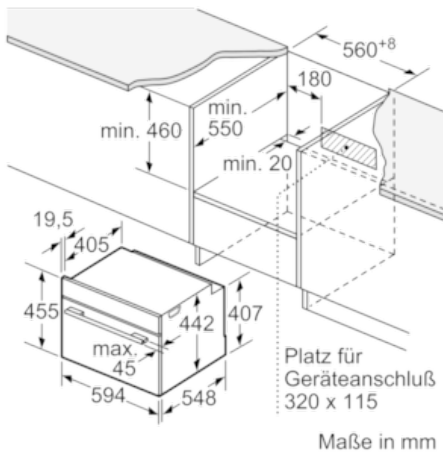

Serie | 8 Mikrowellengeräte

CMG633BB1 Vulkan Schwarz Kompaktbackofen mit Mikrowelle

Maße in mm