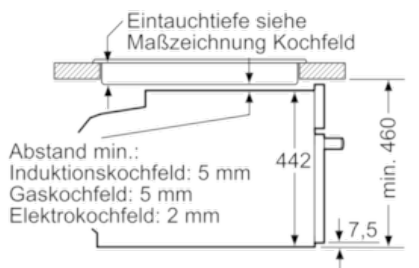

Einbau mit einem Kochfeld.

Maße in mm

Wird das Kompaktgerät unter einem Kochfeld eingebaut, muss folgende Arbeitsplattenstärke (ggf. inkl. Unterkonstruktion) beachtet werden.

Kochfeld-Typ	min. Arbeitsplattenstärke	
	aufgesetzt	flächenbündig
Induktionskochfeld	42 mm	43 mm
Vollflächen-Induktionskochfeld	52 mm	53 mm
Gaskochfeld	32 mm	43 mm
Elektrokochfeld	32 mm	35 mm