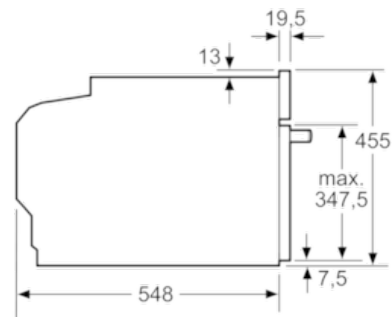

Serie | 8 Mikrowellengeräte

CMG633BB1 Vulkan Schwarz Kompaktbackofen mit Mikrowelle

Maße in mm

Einbau mit einem Kochfeld.

Maße in mm

Wird das Kompaktgerät unter einem Kochfeld eingebaut, muss folgende Arbeitsplattenstärke (ggf. inkl. Unterkonstruktion) beachtet werden.

Kochfeld-Typ	min. Arbeitsplattenstärke	
	aufgesetzt	flächenbündig
Induktionskochfeld	42 mm	43 mm
Vollflächen-Induktionskochfeld	52 mm	53 mm
Gaskochfeld	32 mm	43 mm
Elektrokochfeld	32 mm	35 mm