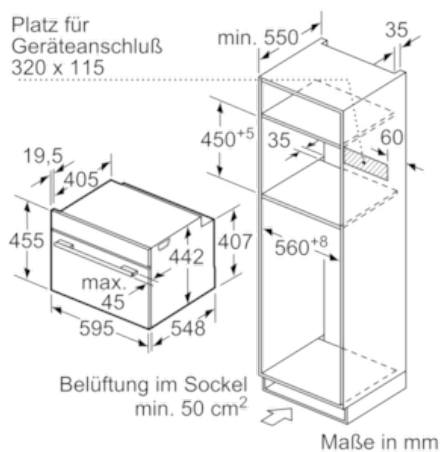

Technische Daten

Art des Mikrowellengerätes :	Kombinationsbetrieb mit Mikrowelle
Steuerung :	elektronisch
Frontfarbe :	Schwarz
Abmessungen des Gerätes (mm) :	455 x 594 x 548
Abmessungen des Garraumes (mm) :	237.0 x 480 x 392.0
Länge Anschlusskabel (cm) :	150
Nettogewicht (kg) :	35,3
Bruttogewicht (kg) :	38,0
EAN-Nummer :	4242002807393
Max. Mikrowellenleistung (W) :	900
Anschlusswert (W) :	3600
Absicherung (A) :	16
Spannung (V) :	220-240
Frequenz (Hz) :	50; 60
Steckerart :	Schuko-/Gardy.m.Erdung

Technische Info:

- Gerätemaße (HxBxT): 455 x 594 x 548 mm
- Nischenmaße (HxBxT): 455 mm x 560 mm x 550 mm
- Länge Netzkabel: 150 cm
- Gesamtanschlusswert Elektro: 3.6 kW
- „Maße und Einbauhinweise zu diesem Gerät gemäß technischer Zeichnung beachten“

Maße in mm