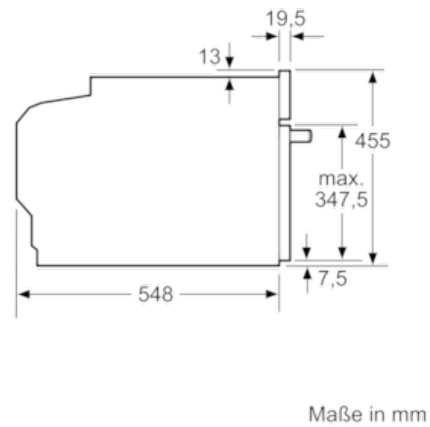

Serie | 8 Mikrowellengeräte

CMG633BW1 Polar Weiß Kompaktbackofen mit Mikrowelle