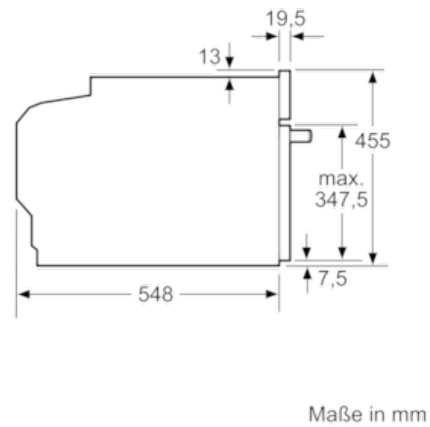

Serie | 8 Mikrowellengeräte

CMG676BS1 Edelstahl Kompaktbackofen mit Mikrowelle