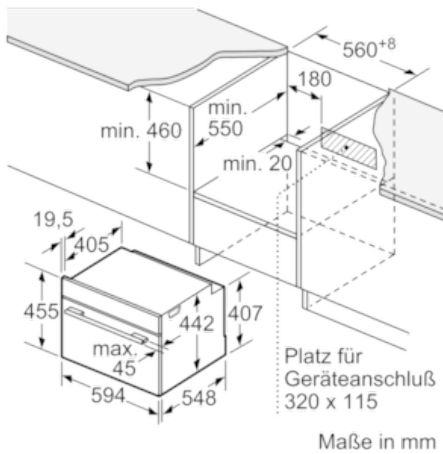

Serie | 8 Mikrowellengeräte

CMG676BS1 Edelstahl Kompaktbackofen mit Mikrowelle