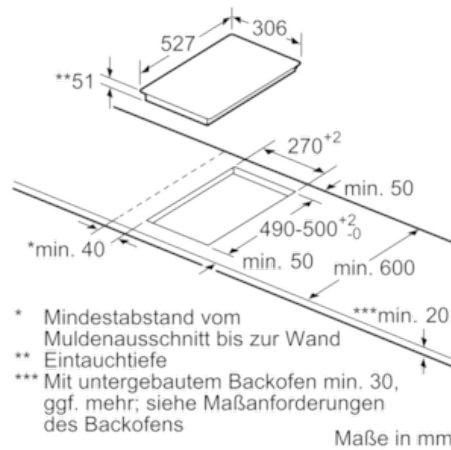

Serie | 6 Modulare Kochfelder

PIB375FB1E , ComfortProfil

Bei Einbau von zwei Domino-Elementen direkt neben einer Mulde sind zwei Montagesätze (HEZ394301) erforderlich.

Maße in mm