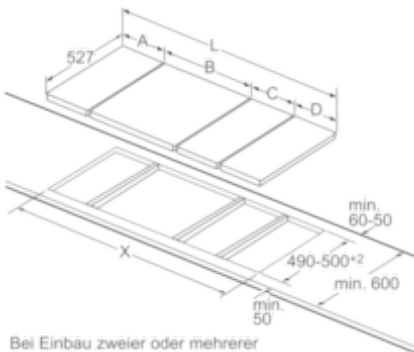

Serie | 6 Modulare Kochfelder

PIB375FB1E , ComfortProfil

Bild zur Tabelle Domino-Kombinationsmöglichkeiten mit entsprechenden Geräte- und Ausschnittmaßen

Bei Einbau zweier oder mehrerer Elemente nebeneinander ist ein oder sind mehrere Montagesätze erforderlich (2 Elemente 1 Montagesatz, 3-Elemente 2 Montagesätze usw.).

Ausschnittmaße (X) je nach Kombination siehe Tabelle: