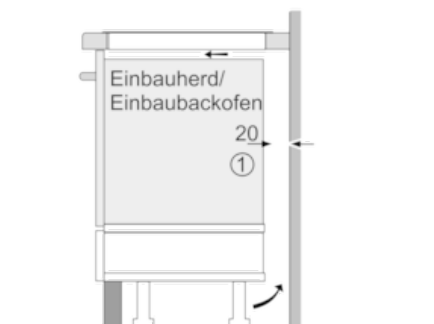

### PIB375FB1E , ComfortProfil

Bild zur Tabelle Domino-Kombinationsmöglichkeiten mit entsprechenden Geräte- und Ausschnittmaßen

Bei Einbau zweier oder mehrerer Elemente nebeneinander ist ein oder sind mehrere Montagesätze erforderlich (2 Elemente 1 Montagesatz, 3-Elemente 2 Montagesätze usw.).

Ausschnittmaße (X) je nach Kombination siehe Tabelle:

Maße in mm

Maße in mm

① Lüftungsspalt muß vorgesehen werden.

Maße in mm

Domino-Kombinationsmöglichkeiten mit entsprechenden Geräte- und Ausschnittmaßen: