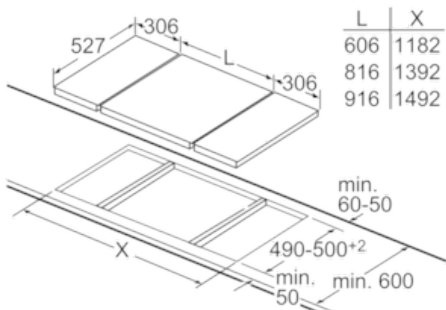

Serie | 6 Modulare Kochfelder

PIB375FB1E , ComfortProfil

Bei Einbau von zwei Domino-Elementen direkt neben einer Mulde sind zwei Montagesätze (HEZ394301) erforderlich.

Maße in mm