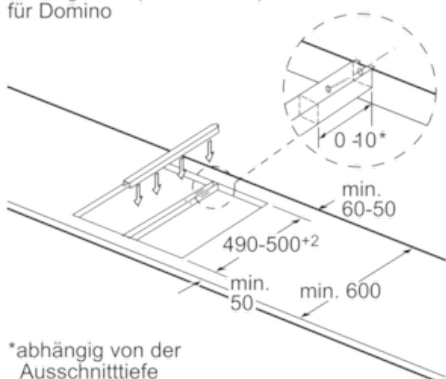

### PIB375FB1E , ComfortProfil

Bild zur Tabelle Domino-Kombinationsmöglichkeiten mit entsprechenden Geräte- und Ausschnittmaßen

Bei Einbau zweier oder mehrerer Elemente nebeneinander ist ein oder sind mehrere Montagesätze erforderlich (2 Elemente 1 Montagesatz, 3-Elemente 2 Montagesätze usw.).

Ausschnittmaße (X) je nach Kombination siehe Tabelle:

Maße in mm

Maße in mm

① Lüftungsspalt muß vorgesehen werden.

Maße in mm

Domino-Kombinationsmöglichkeiten mit entsprechenden Geräte- und Ausschnittmaßen:

Breitentyp:	30	40	60	70	80	90
Gerätebreite:	306	396	606	710	816	916
	A	B	C	D	L	X
2x30	306	306	-	-	612	576
1x30, 1x40	306	396	-	-	702	666
1x30, 1x60	306	606	-	-	912	876
1x30, 1x70*	306	710	-	-	1016	986
1x30, 1x80	306	816	-	-	1122	1086
1x30, 1x90	306	916	-	-	1222	1186
2x40	396	396	-	-	792	756
1x40, 1x60	396	606	-	-	1002	966
1x40, 1x70*	396	710	-	-	1106	1070
1x40, 1x80	396	816	-	-	1212	1176
1x40, 1x90	396	916	-	-	1312	1276
3x30	306	306	306	-	918	882
2x30, 1x40	306	306	396	-	1008	972
2x30, 1x60	306	306	606	-	1218	1182
2x30, 1x70*	306	306	710	-	1322	1286
2x30, 1x80	306	306	816	-	1428	1392
2x30, 1x90	306	306	916	-	1528	1492
1x30, 2x40	306	396	396	-	1098	1062
1x30, 1x40, 1x60	306	396	606	-	1308	1272
1x30, 1x40, 1x70*	306	396	710	-	1412	1376
1x30, 1x40, 1x80	306	396	816	-	1518	1482
1x30, 1x40, 1x90	306	396	916	-	1618	1582
2x40, 1x60	396	396	606	-	1398	1362
4x30	306	306	306	306	1224	1188
3x30, 1x40	306	306	306	396	1314	1278

\* Nicht möglich mit 70 cm Induktions-Kochfeld

Montagesatz (HEZ394301)  
für Domino

\*abhängig von der Ausschnitttiefe

Maße in mm