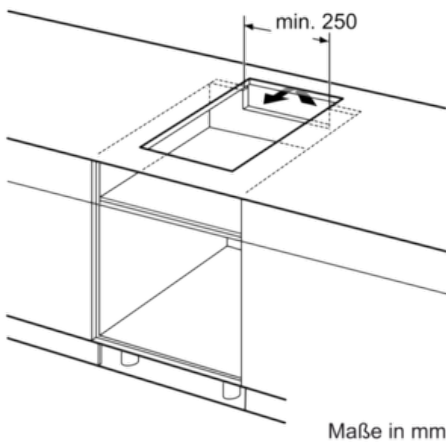

Serie | 6 Modulare Kochfelder

PIB375FB1E , ComfortProfil

Bei Einbau von zwei Domino-Elementen direkt neben einer Mulde sind zwei Montagesätze (HEZ394301) erforderlich.

Maße in mm