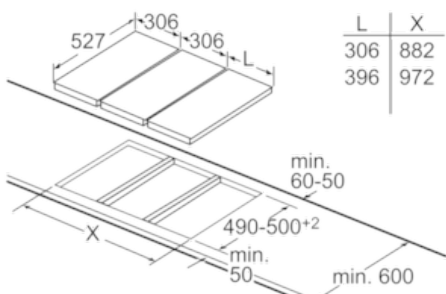

- Anschlusswert: 3,7 kW
- Anschlusskabel (1,1 m)
- Anschlusskabel fest montiert
- Min. Arbeitsplattenstärke: 30 mm
- Kombinierbar mit Glaskeramik-Kochstellen im Komfort-Design
- Kombinierbar mit 60 cm, 70 cm, 80 cm und 90 cm Glaskeramik-Kochstellen

### PIB375FB1E , ComfortProfil

Bei Einbau von zwei Domino-Elementen direkt neben einer Mulde sind zwei Montagesätze (HEZ394301) erforderlich.

Maße in mm

Bei Einbau eines Domino-Elementes direkt neben einer Mulde ist ein Montagesatz (HEZ394301) erforderlich.

Maße in mm

Bei Einbau zweier oder mehrerer Domino-Elemente direkt nebeneinander ist ein oder sind mehrere Montagesätze erforderlich (2 Elemente 1 Montagesatz, 3 Elemente 2 Montagesätze usw.).

Maße in mm