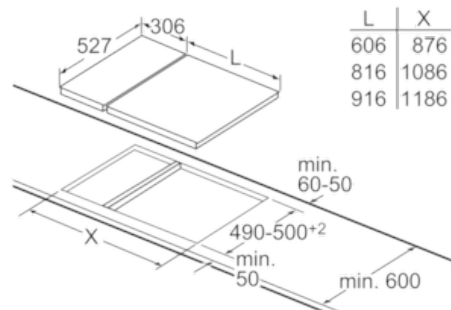

Bei Einbau eines Domino-Elementes direkt neben einer Mulde ist ein Montagesatz (HEZ394301) erforderlich.

Maße in mm