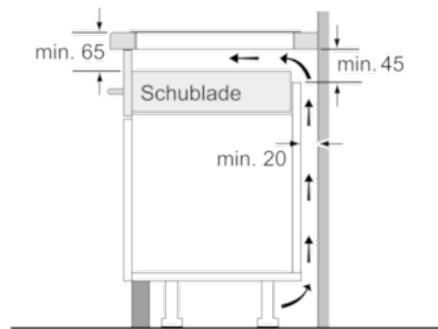

Bei Einbau zweier oder mehrerer Domino-Elemente direkt nebeneinander ist ein oder sind mehrere Montagesätze erforderlich (2 Elemente 1 Montagesatz, 3 Elemente 2 Montagesätze usw.).

Maße in mm

### PIB375FB1E , ComfortProfil

Bild zur Tabelle Domino-Kombinationsmöglichkeiten mit entsprechenden Geräte- und Ausschnittmaßen

Bei Einbau zweier oder mehrerer Elemente nebeneinander ist ein oder sind mehrere Montagesätze erforderlich (2 Elemente 1 Montagesatz, 3-Elemente 2 Montagesätze usw.).

Ausschnittmaße (X) je nach Kombination siehe Tabelle:

Maße in mm

Maße in mm

① Lüftungsspalt muß vorgesehen werden.

Maße in mm

Domino-Kombinationsmöglichkeiten mit entsprechenden Geräte- und Ausschnittmaßen: