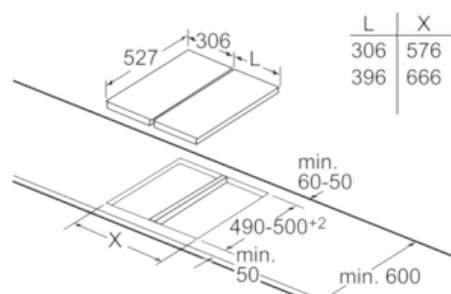

- Anschlusswert: 3,7 kW
- Anschlusskabel (1,1 m)
- Anschlusskabel fest montiert
- Min. Arbeitsplattenstärke: 30 mm
- Kombinierbar mit Glaskeramik-Kochstellen im Komfort-Design
- Kombinierbar mit 60 cm, 70 cm, 80 cm und 90 cm Glaskeramik-Kochstellen

### PIB375FB1E , ComfortProfil

Bei Einbau von zwei Domino-Elementen direkt neben einer Mulde sind zwei Montagesätze (HEZ394301) erforderlich.

Maße in mm

Bei Einbau eines Domino-Elementes direkt neben einer Mulde ist ein Montagesatz (HEZ394301) erforderlich.

Maße in mm

Bei Einbau zweier oder mehrerer Domino-Elemente direkt nebeneinander ist ein oder sind mehrere Montagesätze erforderlich (2 Elemente 1 Montagesatz, 3 Elemente 2 Montagesätze usw.).

Maße in mm