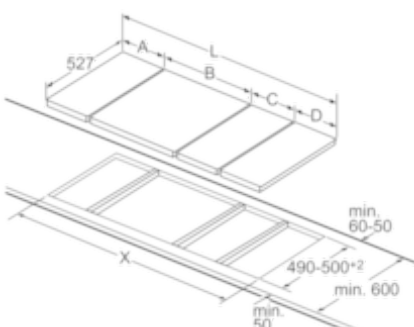

Maße in mm

L	X
606	1182
816	1392
916	1492

Bei Einbau eines Domino-Elementes direkt neben einer Mulde ist ein Montagesatz (HEZ394301) erforderlich.

Maße in mm

L	X
606	876
816	1086
916	1186

Bei Einbau zweier oder mehrerer Domino-Elemente direkt nebeneinander ist ein oder sind mehrere Montagesätze erforderlich (2 Elemente 1 Montagesatz, 3 Elemente 2 Montagesätze usw.).

Maße in mm

L	X
306	882
396	972

Bei Einbau zweier oder mehrerer Domino-Elemente direkt nebeneinander ist ein oder sind mehrere Montagesätze erforderlich (2 Elemente 1 Montagesatz, 3 Elemente 2 Montagesätze usw.).

Maße in mm

L	X
306	576
396	666

Bild zur Tabelle Domino-Kombinationsmöglichkeiten mit entsprechenden Geräte- und Ausschnittmaßen

Bei Einbau zweier oder mehrerer Elemente nebeneinander ist ein oder sind mehrere Montagesätze erforderlich (2 Elemente 1 Montagesatz, 3 Elemente 2 Montagesätze usw.).

Ausschnittmaße (X) je nach Kombination

Domino-Kombinationsmöglichkeiten mit entsprechenden Geräte- und Ausschnittmaßen:

Breitentyp:	30	40	60	70	80	90
Gerätebreite:	306	396	606	710	816	916

	A	B	C	D	L	X
2x30	306	306	-	-	612	576
1x30, 1x40	306	396	-	-	702	666
1x30, 1x60	306	606	-	-	912	876
1x30, 1x70*	306	710	-	-	1016	980
1x30, 1x80	306	816	-	-	1122	1086
1x30, 1x90	306	916	-	-	1222	1186
2x40	396	396	-	-	792	756
1x40, 1x60	396	606	-	-	1002	966
1x40, 1x70*	396	710	-	-	1106	1070
1x40, 1x80	396	816	-	-	1212	1176
1x40, 1x90	396	916	-	-	1312	1276
3x30	306	306	306	-	918	882
2x30, 1x40	306	306	396	-	1008	972
2x30, 1x60	306	306	606	-	1218	1182
2x30, 1x70*	306	306	710	-	1322	1286
2x30, 1x80	306	306	816	-	1428	1392
2x30, 1x90	306	306	916	-	1528	1492
1x30, 2x40	306	396	396	-	1098	1062
1x30, 1x40, 1x60	306	396	606	-	1308	1272
1x30, 1x40, 1x70*	306	396	710	-	1412	1376
1x30, 1x40, 1x80	306	396	816	-	1518	1482
1x30, 1x40, 1x90	306	396	916	-	1618	1582
2x40, 1x60	396	396	606	-	1398	1362
4x30	306	306	306	306	1224	1188