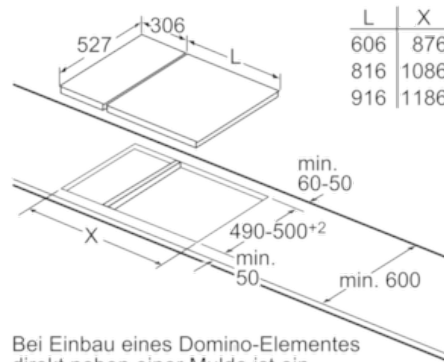

Maße in mm

L	X
606	1182
816	1392
916	1492

Bei Einbau eines Domino-Elementes direkt neben einer Mulde ist ein Montagesatz (HEZ394301) erforderlich.

Maße in mm

L	X
606	876
816	1086
916	1186

Bei Einbau zweier oder mehrerer Domino-Elemente direkt nebeneinander ist ein oder sind mehrere Montagesätze erforderlich (2 Elemente 1 Montagesatz, 3 Elemente 2 Montagesätze usw.).

Maße in mm

L	X
306	882
396	972

Bei Einbau zweier oder mehrerer Domino-Elemente direkt nebeneinander ist ein oder sind mehrere Montagesätze erforderlich (2 Elemente 1 Montagesatz, 3 Elemente 2 Montagesätze usw.).

Maße in mm

L	X
306	576
396	666

Bild zur Tabelle Domino-Kombinationsmöglichkeiten mit entsprechenden Geräte- und Ausschnittmaßen

Bei Einbau zweier oder mehrerer Elemente nebeneinander ist ein oder sind mehrere Montagesätze erforderlich (2 Elemente 1 Montagesatz, 3 Elemente 2 Montagesätze usw.).

Ausschnittmaße (X) je nach Kombination

Domino-Kombinationsmöglichkeiten mit entsprechenden Geräte- und Ausschnittmaßen:

Breitentyp:	30	40	60	70	80	90
Gerätebreite:	306	396	606	710	816	916

	A	B	C	D	L	X
2x30	306	306	-	-	612	576
1x30, 1x40	306	396	-	-	702	666
1x30, 1x60	306	606	-	-	912	876
1x30, 1x70*	306	710	-	-	1016	980
1x30, 1x80	306	816	-	-	1122	1086
1x30, 1x90	306	916	-	-	1222	1186
2x40	396	396	-	-	792	756
1x40, 1x60	396	606	-	-	1002	966
1x40, 1x70*	396	710	-	-	1106	1070
1x40, 1x80	396	816	-	-	1212	1176
1x40, 1x90	396	916	-	-	1312	1276
3x30	306	306	306	-	918	882
2x30, 1x40	306	306	396	-	1008	972
2x30, 1x60	306	306	606	-	1218	1182
2x30, 1x70*	306	306	710	-	1322	1286
2x30, 1x80	306	306	816	-	1428	1392
2x30, 1x90	306	306	916	-	1528	1492
1x30, 2x40	306	396	396	-	1098	1062
1x30, 1x40, 1x60	306	396	606	-	1308	1272
1x30, 1x40, 1x70*	306	396	710	-	1412	1376
1x30, 1x40, 1x80	306	396	816	-	1518	1482
1x30, 1x40, 1x90	306	396	916	-	1618	1582
2x40, 1x60	396	396	606	-	1398	1362
4x30	306	306	306	306	1224	1188