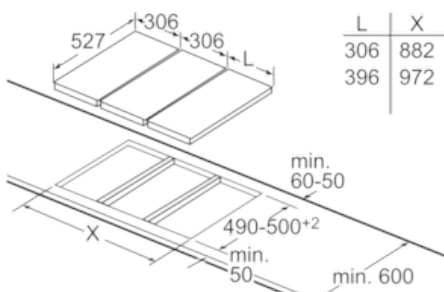

Maße in mm

L	X
606	1182
816	1392
916	1492

Bei Einbau eines Domino-Elementes direkt neben einer Mulde ist ein Montagesatz (HEZ394301) erforderlich.

Maße in mm

L	X
606	876
816	1086
916	1186

Bei Einbau zweier oder mehrerer Domino-Elemente direkt nebeneinander ist ein oder sind mehrere Montagesätze erforderlich (2 Elemente 1 Montagesatz, 3 Elemente 2 Montagesätze usw.).

Maße in mm

L	X
306	882
396	972

Bei Einbau zweier oder mehrerer Domino-Elemente direkt nebeneinander ist ein oder sind mehrere Montagesätze erforderlich (2 Elemente 1 Montagesatz, 3 Elemente 2 Montagesätze usw.).

Maße in mm

L	X
306	576
396	666

Bild zur Tabelle Domino-Kombinationsmöglichkeiten mit entsprechenden Geräte- und Ausschnittmaßen

Bei Einbau zweier oder mehrerer Elemente nebeneinander ist ein oder sind mehrere Montagesätze erforderlich (2 Elemente 1 Montagesatz, 3 Elemente 2 Montagesätze usw.).

Ausschnittmaße (X) je nach Kombination

Domino-Kombinationsmöglichkeiten mit entsprechenden Geräte- und Ausschnittmaßen:

Breitentyp:	30	40	60	70	80	90
Gerätebreite:	306	396	606	710	816	916

	A	B	C	D	L	X
2x30	306	306	-	-	612	576
1x30, 1x40	306	396	-	-	702	666
1x30, 1x60	306	606	-	-	912	876
1x30, 1x70*	306	710	-	-	1016	980
1x30, 1x80	306	816	-	-	1122	1086
1x30, 1x90	306	916	-	-	1222	1186
2x40	396	396	-	-	792	756
1x40, 1x60	396	606	-	-	1002	966
1x40, 1x70*	396	710	-	-	1106	1070
1x40, 1x80	396	816	-	-	1212	1176
1x40, 1x90	396	916	-	-	1312	1276
3x30	306	306	306	-	918	882
2x30, 1x40	306	306	396	-	1008	972
2x30, 1x60	306	306	606	-	1218	1182
2x30, 1x70*	306	306	710	-	1322	1286
2x30, 1x80	306	306	816	-	1428	1392
2x30, 1x90	306	306	916	-	1528	1492
1x30, 2x40	306	396	396	-	1098	1062
1x30, 1x40, 1x60	306	396	606	-	1308	1272
1x30, 1x40, 1x70*	306	396	710	-	1412	1376
1x30, 1x40, 1x80	306	396	816	-	1518	1482
1x30, 1x40, 1x90	306	396	916	-	1618	1582
2x40, 1x60	396	396	606	-	1398	1362
4x30	306	306	306	306	1224	1188