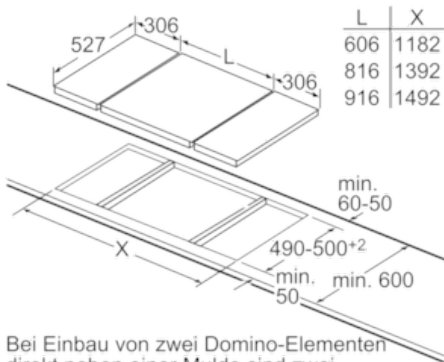

Serie | 8 Modulare Kochfelder

Bei Einbau von zwei Domino-Elementen direkt neben einer Mulde sind zwei Montagesätze (HEZ394301) erforderlich.

Maße in mm

L	X
606	1182
816	1392
916	1492