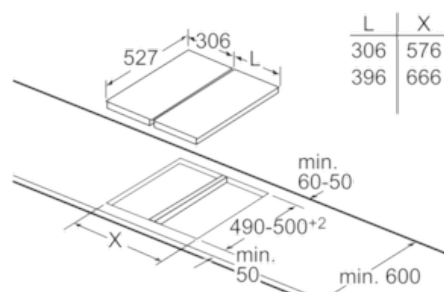

Maße in mm

L	X
606	1182
816	1392
916	1492

Bei Einbau eines Domino-Elementes direkt neben einer Mulde ist ein Montagesatz (HEZ394301) erforderlich.

Maße in mm

L	X
606	876
816	1086
916	1186

Bei Einbau zweier oder mehrerer Domino-Elemente direkt nebeneinander ist ein oder sind mehrere Montagesätze erforderlich (2 Elemente 1 Montagesatz, 3 Elemente 2 Montagesätze usw.).

Maße in mm

L	X
306	882
396	972

Bei Einbau zweier oder mehrerer Domino-Elemente direkt nebeneinander ist ein oder sind mehrere Montagesätze erforderlich (2 Elemente 1 Montagesatz, 3 Elemente 2 Montagesätze usw.).

Maße in mm

L	X
306	576
396	666

Bild zur Tabelle Domino-Kombinationsmöglichkeiten mit entsprechenden Geräte- und Ausschnittmaßen

Bei Einbau zweier oder mehrerer Elemente nebeneinander ist ein oder sind mehrere Montagesätze erforderlich (2 Elemente 1 Montagesatz, 3 Elemente 2 Montagesätze usw.).

Ausschnittmaße (X) je nach Kombination

Domino-Kombinationsmöglichkeiten mit entsprechenden Geräte- und Ausschnittmaßen:

Breitentyp:	30	40	60	70	80	90
Gerätebreite:	306	396	606	710	816	916

	A	B	C	D	L	X
2x30	306	306	-	-	612	576
1x30, 1x40	306	396	-	-	702	666
1x30, 1x60	306	606	-	-	912	876
1x30, 1x70*	306	710	-	-	1016	980
1x30, 1x80	306	816	-	-	1122	1086
1x30, 1x90	306	916	-	-	1222	1186
2x40	396	396	-	-	792	756
1x40, 1x60	396	606	-	-	1002	966
1x40, 1x70*	396	710	-	-	1106	1070
1x40, 1x80	396	816	-	-	1212	1176
1x40, 1x90	396	916	-	-	1312	1276
3x30	306	306	306	-	918	882
2x30, 1x40	306	306	396	-	1008	972
2x30, 1x60	306	306	606	-	1218	1182
2x30, 1x70*	306	306	710	-	1322	1286
2x30, 1x80	306	306	816	-	1428	1392
2x30, 1x90	306	306	916	-	1528	1492
1x30, 2x40	306	396	396	-	1098	1062
1x30, 1x40, 1x60	306	396	606	-	1308	1272
1x30, 1x40, 1x70*	306	396	710	-	1412	1376
1x30, 1x40, 1x80	306	396	816	-	1518	1482
1x30, 1x40, 1x90	306	396	916	-	1618	1582
2x40, 1x60	396	396	606	-	1398	1362
4x30	306	306	306	306	1224	1188