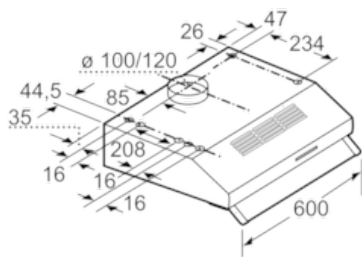

Ausstattung:

- Vliesfilter
- Schiebeschalter für 3 Leistungsstufen
- Schwenkbare Wrasenklappe aus Glas

Technische Information:

- Zur Montage unter einem Hängeschrank oder an der Wand
 - Abluftleistung nach EN 61591:
max. 230 m³/h
 - Geräuschwerte nach EN 60704-3 und EN 60704-2-13 max.
Normalstufe Abluftbetrieb: 71 dB(A) re 1 pW (57 dB(A) re 20 µPa
Schalldruck)
 - Arbeitsplatzbeleuchtung mit 1 x LED 4W E14
 - Beleuchtungsstärke: 45 lux
 - Farbtemperatur: 3000 K
 - Länge Anschlusskabel: 1,45 m mit Stecker
 - Gesamtanschlusswert: 129 W
- * Gemäß EU-Regulierung Nr. 65/2014

N 30
DLAA600N
D60LAA0N0
UNTERBAUHAUBE

Maßzeichnungen

Maße in mm

Maße in mm

Maße in mm