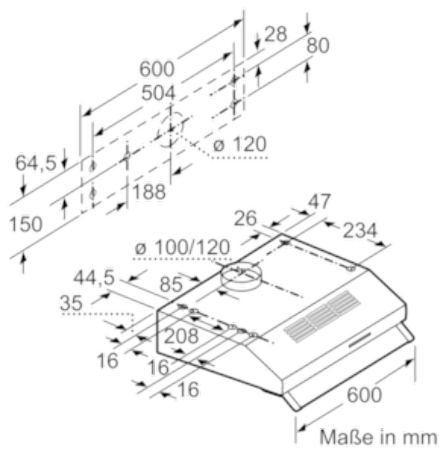

N 30
DLAA600N
D60LAA0N0
UNTERBAUHAUBE

COOKING PASSION SINCE 1877

D

Ausstattung

Technische Daten

Bauart : Unterbauesse
Approbationszertifikate : CE
Länge Anschlusskabel (cm) : 145
Mindestabstand zur Kochstelle Elektro : 650
Mindestabstand zur Kochstelle Gas : 650
Nettogewicht (kg) : 5,3
Steuerung : mechanisch
Regelung der Leistungsstufen : 3
Max. Gebläseleistung-Abluftbetrieb (m³/h) : 230
Max. Gebläseleistung-Umluftbetrieb (m³/h) : 75
Anzahl der Lampen (Stck) : 1
Schalleistung (dB(A) re 1 pW) : 71
Durchmesser des Abluftstutzens (mm) : 120 / 100
Material des Fettfilters : Nicht waschbare Synthetik
EAN-Nummer : 4242004214892
Anschlusswert (W) : 129
Spannung (V) : 220-240
Frequenz (Hz) : 50
Steckerart : Schuko-/Gardy.m.Erdung
Art der Installation : Unterbaugerät

Ausstattung:

- Vliesfilter
- Schiebeschalter für 3 Leistungsstufen
- Schwenkbare Wrasenklappe aus Glas

Technische Information:

- Zur Montage unter einem Hängeschrank oder an der Wand
 - Abluftleistung nach EN 61591:
max. 230 m³/h
 - Geräuschwerte nach EN 60704-3 und EN 60704-2-13 max.
Normalstufe Abluftbetrieb: 71 dB(A) re 1 pW (57 dB(A) re 20 µPa
Schalldruck)
 - Arbeitsplatzbeleuchtung mit 1 x LED 4W E14
 - Beleuchtungsstärke: 45 lux
 - Farbtemperatur: 3000 K
 - Länge Anschlusskabel: 1,45 m mit Stecker
 - Gesamtanschlusswert: 129 W
- * Gemäß EU-Regulierung Nr. 65/2014

N 30
DLAA600N
D60LAA0N0
UNTERBAUHAUBE

Maßzeichnungen

Maße in mm

Maße in mm

Maße in mm