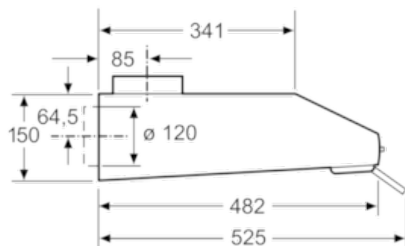

Ausstattung:

- Vliesfilter
- Schiebeschalter für 3 Leistungsstufen
- Schwenkbare Wrasenklappe aus Glas

Technische Information:

- Zur Montage unter einem Hängeschrank oder an der Wand
 - Abluftleistung nach EN 61591:
max. 230 m³/h
 - Geräuschwerte nach EN 60704-3 und EN 60704-2-13 max.
Normalstufe Abluftbetrieb: 71 dB(A) re 1 pW (57 dB(A) re 20 µPa
Schalldruck)
 - Arbeitsplatzbeleuchtung mit 1 x LED 4W E14
 - Beleuchtungsstärke: 45 lux
 - Farbtemperatur: 3000 K
 - Länge Anschlusskabel: 1,45 m mit Stecker
 - Gesamtanschlusswert: 129 W
- * Gemäß EU-Regulierung Nr. 65/2014

N 30
DLAA600N
D60LAA0N0
UNTERBAUHAUBE

Maßzeichnungen

Maße in mm

Maße in mm

Maße in mm