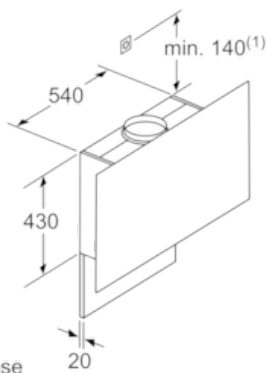

### Technische Information:

- Gerätemaße Abluft (HxBxT): 981-1251 x 590 x 362 mm
- Gerätemaße Umluft mit Kamin (HxBxT): 1041-1311 x 590 x 362 mm
- Gerätemaße Umluft mit CleanAir Umluftmodul (HxBxT):  
1171 x 590 x 362 mm - Montage auf Außenkanal  
1241-1511 x 590 x 362 mm - Montage auf Innenkanal
- Gerätemaße Umluft ohne Kamin (HxBxT): 480 x 590 x 362 mm
- Abluftleistung nach EN 61591:  
max. Normalbetrieb 400 m<sup>3</sup>/h  
Intensivstufe 710 m<sup>3</sup>/h
- Geräuschwerte nach EN 60704-3 und EN 60704-2-13 bei Abluftbetrieb:  
Max. Normalstufe: 56 dB(A) re 1 pW (43 dB(A) re 20 µPa Schalldruck)  
Intensivstufe: 70 dB(A) re 1 pW (57 dB(A) re 20 µPa Schalldruck)
- Umluftleistung:  
max. Normalbetrieb 300 m<sup>3</sup>/h  
Intensivstufe 530 m<sup>3</sup>/h
- Geräuschwerte bei Umluftbetrieb:  
max. Normalstufe: 60 dB(A) re 1 pW (46 dB(A) re 20 µPa Schalldruck)  
Intensivstufe: 73 dB(A) re 1 pW (59 dB(A) re 20 µPa Schalldruck)
- Gleichmäßige, helle Beleuchtung mit 2 x 1,5W LED-Modul
- Beleuchtungsstärke: 270 lux
- Farbtemperatur: 3500 K
- Abluftstutzen Ø 150 mm (Ø 120 mm beiliegend)
- Gesamtanschlusswert: 143 W
- Betrieb über Gaskochfeld nicht zulässig

\* Gemäß EU-Regulierung Nr. 65/2014

N 70  
DFRM651S  
D65FRM1S0

Maßzeichnungen

Maße in mm

Maße in mm

(1) Position für Steckdose

Maximale Stärke der Rückwand beachten.

Maße in mm

(1) Abluft  
(2) Umluft  
(3) Luftaustritt - Schlitz bei  
Abluft nach unten montieren

Maße in mm

Maße in mm

Gerät im Umluftbetrieb  
ohne Kanal  
Umluftset erforderlich

Maße in mm