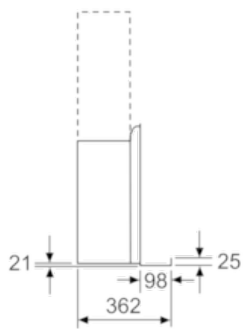

### Technische Information:

- Gerätemaße Abluft (HxBxT): 981-1251 x 590 x 362 mm
- Gerätemaße Umluft mit Kamin (HxBxT): 1041-1311 x 590 x 362 mm
- Gerätemaße Umluft mit CleanAir Umluftmodul (HxBxT):  
1171 x 590 x 362 mm - Montage auf Außenkanal  
1241-1511 x 590 x 362 mm - Montage auf Innenkanal
- Gerätemaße Umluft ohne Kamin (HxBxT): 480 x 590 x 362 mm
- Abluftleistung nach EN 61591:  
max. Normalbetrieb 400 m<sup>3</sup>/h  
Intensivstufe 710 m<sup>3</sup>/h
- Geräuschwerte nach EN 60704-3 und EN 60704-2-13 bei Abluftbetrieb:  
Max. Normalstufe: 56 dB(A) re 1 pW (43 dB(A) re 20 µPa Schalldruck)  
Intensivstufe: 70 dB(A) re 1 pW (57 dB(A) re 20 µPa Schalldruck)
- Umluftleistung:  
max. Normalbetrieb 300 m<sup>3</sup>/h  
Intensivstufe 530 m<sup>3</sup>/h
- Geräuschwerte bei Umluftbetrieb:  
max. Normalstufe: 60 dB(A) re 1 pW (46 dB(A) re 20 µPa Schalldruck)  
Intensivstufe: 73 dB(A) re 1 pW (59 dB(A) re 20 µPa Schalldruck)
- Gleichmäßige, helle Beleuchtung mit 2 x 1,5W LED-Modul
- Beleuchtungsstärke: 270 lux
- Farbtemperatur: 3500 K
- Abluftstutzen Ø 150 mm (Ø 120 mm beiliegend)
- Gesamtanschlusswert: 143 W
- Betrieb über Gaskochfeld nicht zulässig

\* Gemäß EU-Regulierung Nr. 65/2014

N 70  
DFRM651S  
D65FRM1S0

Maßzeichnungen

Maße in mm

Maße in mm

(1) Position für Steckdose

Maximale Stärke der Rückwand beachten.

Maße in mm