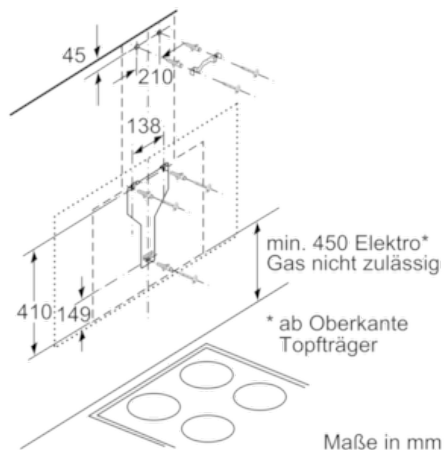

### Technische Information:

- Gerätemaße Abluft (HxBxT): 981-1251 x 590 x 362 mm
- Gerätemaße Umluft mit Kamin (HxBxT): 1041-1311 x 590 x 362 mm
- Gerätemaße Umluft mit CleanAir Umluftmodul (HxBxT):  
1171 x 590 x 362 mm - Montage auf Außenkanal  
1241-1511 x 590 x 362 mm - Montage auf Innenkanal
- Gerätemaße Umluft ohne Kamin (HxBxT): 480 x 590 x 362 mm
- Abluftleistung nach EN 61591:  
max. Normalbetrieb 400 m<sup>3</sup>/h  
Intensivstufe 710 m<sup>3</sup>/h
- Geräuschwerte nach EN 60704-3 und EN 60704-2-13 bei Abluftbetrieb:  
Max. Normalstufe: 56 dB(A) re 1 pW (43 dB(A) re 20 µPa Schalldruck)  
Intensivstufe: 70 dB(A) re 1 pW (57 dB(A) re 20 µPa Schalldruck)
- Umluftleistung:  
max. Normalbetrieb 300 m<sup>3</sup>/h  
Intensivstufe 530 m<sup>3</sup>/h
- Geräuschwerte bei Umluftbetrieb:  
max. Normalstufe: 60 dB(A) re 1 pW (46 dB(A) re 20 µPa Schalldruck)  
Intensivstufe: 73 dB(A) re 1 pW (59 dB(A) re 20 µPa Schalldruck)
- Gleichmäßige, helle Beleuchtung mit 2 x 1,5W LED-Modul
- Beleuchtungsstärke: 270 lux
- Farbtemperatur: 3500 K
- Abluftstutzen Ø 150 mm (Ø 120 mm beiliegend)
- Gesamtanschlusswert: 143 W
- Betrieb über Gaskochfeld nicht zulässig

\* Gemäß EU-Regulierung Nr. 65/2014

N 70  
DFRM651S  
D65FRM1S0

Maßzeichnungen

Maße in mm

Maße in mm

(1) Position für Steckdose

Maximale Stärke der Rückwand beachten.

Maße in mm

(1) Abluft  
(2) Umluft  
(3) Luftaustritt - Schlitz bei  
Abluft nach unten montieren

Maße in mm

Maße in mm

Gerät im Umluftbetrieb  
ohne Kanal  
Umluftset erforderlich

Maße in mm