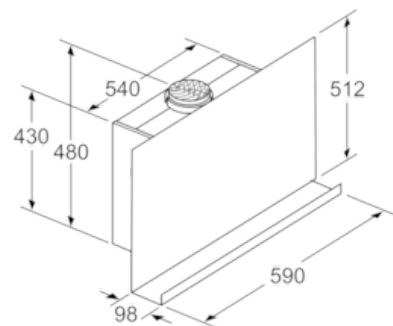

### Technische Information:

- Gerätemaße Abluft (HxBxT): 981-1251 x 590 x 362 mm
- Gerätemaße Umluft mit Kamin (HxBxT): 1041-1311 x 590 x 362 mm
- Gerätemaße Umluft mit CleanAir Umluftmodul (HxBxT):  
1171 x 590 x 362 mm - Montage auf Außenkanal  
1241-1511 x 590 x 362 mm - Montage auf Innenkanal
- Gerätemaße Umluft ohne Kamin (HxBxT): 480 x 590 x 362 mm
- Abluftleistung nach EN 61591:  
max. Normalbetrieb 400 m<sup>3</sup>/h  
Intensivstufe 710 m<sup>3</sup>/h
- Geräuschwerte nach EN 60704-3 und EN 60704-2-13 bei Abluftbetrieb:  
Max. Normalstufe: 56 dB(A) re 1 pW (43 dB(A) re 20 µPa Schalldruck)  
Intensivstufe: 70 dB(A) re 1 pW (57 dB(A) re 20 µPa Schalldruck)
- Umluftleistung:  
max. Normalbetrieb 300 m<sup>3</sup>/h  
Intensivstufe 530 m<sup>3</sup>/h
- Geräuschwerte bei Umluftbetrieb:  
max. Normalstufe: 60 dB(A) re 1 pW (46 dB(A) re 20 µPa Schalldruck)  
Intensivstufe: 73 dB(A) re 1 pW (59 dB(A) re 20 µPa Schalldruck)
- Gleichmäßige, helle Beleuchtung mit 2 x 1,5W LED-Modul
- Beleuchtungsstärke: 270 lux
- Farbtemperatur: 3500 K
- Abluftstutzen Ø 150 mm (Ø 120 mm beiliegend)
- Gesamtanschlusswert: 143 W
- Betrieb über Gaskochfeld nicht zulässig

\* Gemäß EU-Regulierung Nr. 65/2014

N 70  
DFRM651S  
D65FRM1S0

Maßzeichnungen

Maße in mm

Maße in mm

(1) Position für Steckdose

Maximale Stärke der Rückwand beachten.

Maße in mm

(1) Abluft  
(2) Umluft  
(3) Luftaustritt - Schlitz bei  
Abluft nach unten montieren

Maße in mm

Maße in mm

Gerät im Umluftbetrieb  
ohne Kanal  
Umluftset erforderlich

Maße in mm