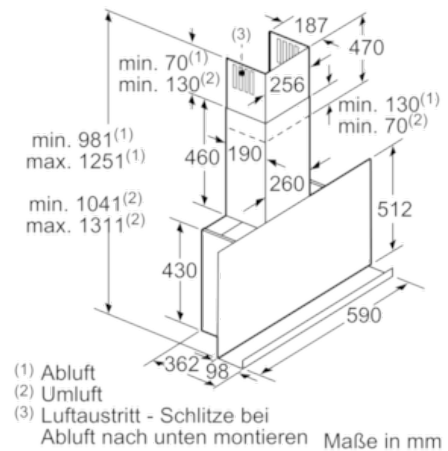

### Technische Information:

- Gerätemaße Abluft (HxBxT): 981-1251 x 590 x 362 mm
- Gerätemaße Umluft mit Kamin (HxBxT): 1041-1311 x 590 x 362 mm
- Gerätemaße Umluft mit CleanAir Umluftmodul (HxBxT):  
1171 x 590 x 362 mm - Montage auf Außenkanal  
1241-1511 x 590 x 362 mm - Montage auf Innenkanal
- Gerätemaße Umluft ohne Kamin (HxBxT): 480 x 590 x 362 mm
- Abluftleistung nach EN 61591:  
max. Normalbetrieb 400 m<sup>3</sup>/h  
Intensivstufe 710 m<sup>3</sup>/h
- Geräuschwerte nach EN 60704-3 und EN 60704-2-13 bei Abluftbetrieb:  
Max. Normalstufe: 56 dB(A) re 1 pW (43 dB(A) re 20 µPa Schalldruck)  
Intensivstufe: 70 dB(A) re 1 pW (57 dB(A) re 20 µPa Schalldruck)
- Umluftleistung:  
max. Normalbetrieb 300 m<sup>3</sup>/h  
Intensivstufe 530 m<sup>3</sup>/h
- Geräuschwerte bei Umluftbetrieb:  
max. Normalstufe: 60 dB(A) re 1 pW (46 dB(A) re 20 µPa Schalldruck)  
Intensivstufe: 73 dB(A) re 1 pW (59 dB(A) re 20 µPa Schalldruck)
- Gleichmäßige, helle Beleuchtung mit 2 x 1,5W LED-Modul
- Beleuchtungsstärke: 270 lux
- Farbtemperatur: 3500 K
- Abluftstutzen Ø 150 mm (Ø 120 mm beiliegend)
- Gesamtanschlusswert: 143 W
- Betrieb über Gaskochfeld nicht zulässig

\* Gemäß EU-Regulierung Nr. 65/2014

N 70  
DFRM651S  
D65FRM1S0

Maßzeichnungen

Maße in mm

Maße in mm

(1) Position für Steckdose

Maximale Stärke der Rückwand beachten.

Maße in mm

(1) Abluft  
(2) Umluft  
(3) Luftaustritt - Schlitz bei  
Abluft nach unten montieren

Maße in mm

Maße in mm

Gerät im Umluftbetrieb  
ohne Kanal  
Umluftset erforderlich

Maße in mm