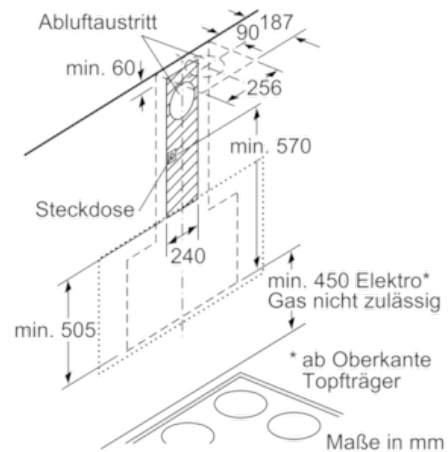

### Technische Information:

- Gerätemaße Abluft (HxBxT): 981-1251 x 590 x 362 mm
- Gerätemaße Umluft mit Kamin (HxBxT): 1041-1311 x 590 x 362 mm
- Gerätemaße Umluft mit CleanAir Umluftmodul (HxBxT):  
1171 x 590 x 362 mm - Montage auf Außenkanal  
1241-1511 x 590 x 362 mm - Montage auf Innenkanal
- Gerätemaße Umluft ohne Kamin (HxBxT): 480 x 590 x 362 mm
- Abluftleistung nach EN 61591:  
max. Normalbetrieb 400 m<sup>3</sup>/h  
Intensivstufe 710 m<sup>3</sup>/h
- Geräuschwerte nach EN 60704-3 und EN 60704-2-13 bei Abluftbetrieb:  
Max. Normalstufe: 56 dB(A) re 1 pW (43 dB(A) re 20 µPa Schalldruck)  
Intensivstufe: 70 dB(A) re 1 pW (57 dB(A) re 20 µPa Schalldruck)
- Umluftleistung:  
max. Normalbetrieb 300 m<sup>3</sup>/h  
Intensivstufe 530 m<sup>3</sup>/h
- Geräuschwerte bei Umluftbetrieb:  
max. Normalstufe: 60 dB(A) re 1 pW (46 dB(A) re 20 µPa Schalldruck)  
Intensivstufe: 73 dB(A) re 1 pW (59 dB(A) re 20 µPa Schalldruck)
- Gleichmäßige, helle Beleuchtung mit 2 x 1,5W LED-Modul
- Beleuchtungsstärke: 270 lux
- Farbtemperatur: 3500 K
- Abluftstutzen Ø 150 mm (Ø 120 mm beiliegend)
- Gesamtanschlusswert: 143 W
- Betrieb über Gaskochfeld nicht zulässig

\* Gemäß EU-Regulierung Nr. 65/2014

N 70  
DFRM651S  
D65FRM1S0

Maßzeichnungen

Maße in mm

Maße in mm

(1) Position für Steckdose

Maximale Stärke der Rückwand beachten.

Maße in mm