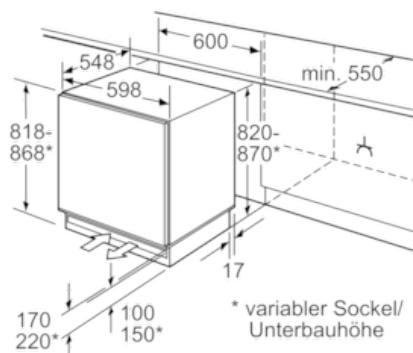

### Technische Informationen

- Türanschlag rechts, wechselbar
- Gerätegröße (H x B x T): 82,0 cm x 59,8 cm x 54,8 cm
- Nischenmaße (H x B x T): 82,0 cm x 60,0 cm x 55,0 cm
- Anschlusswert: 90 W

N 50  
GU246A2 UNTERBAU-GEFRIERSCHRANK  
G4344X8

Maßzeichnungen

Platz für elektrischen Anschluß seitlich  
rechts oder links neben dem Gerät.  
Be- und Entlüftung im Sockel.

Maße in mm