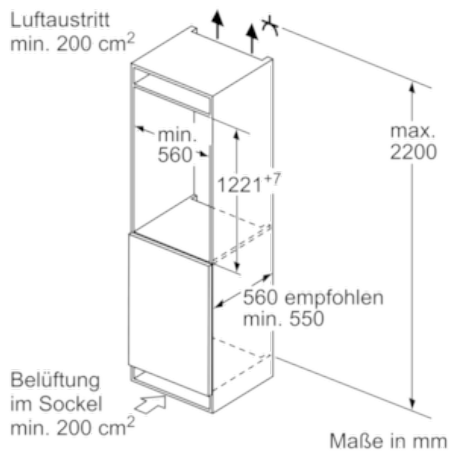

Ausstattung

Technische Daten

Thermometer-Gefrierteil : Digital
 Beleuchtung : Nein
 Produktkategorie : Gefrierschrank
 Bauform : Eingebaut
 Dekorrahmen/ - platte : Nicht möglich
 Frostfree System : Kühlschrank und Gefriergeräte
 Gerätehöhe (mm) : 1221
 Gerätebreite (mm) : 558
 Gerätetiefe (mm) : 545
 Abmessungen des verpackten Gerätes (mm) : 1290 x 640 x 620
 Nettogewicht (kg) : 47,9
 Bruttogewicht (kg) : 51,0
 Anschlusswert (W) : 120
 Absicherung (A) : 10
 Frequenz (Hz) : 50
 Approbationszertifikate : CE, VDE
 Länge Anschlusskabel (cm) : 230
 Türanschlag : Links wechselbar
 Lagerung bei Stromausfall (h) : 23
 Warnsignal bei Fehlfunktion : Sichtbar und hörbar
 Abschließbare Tür : Nein
 Anzahl Auszüge (Stck) : 4
 Anzahl Gefrierfächer mit Klappen (Stck) : 1
 EAN-Nummer : 4242004199519
 Marke : Neff
 Internationale Bestellbezeichnung : GI7413C30
 Produktkategorie : Gefrierschrank
 Energieeffizienzklasse (2010/30/EC) : A++
 Jährlicher Energieverbrauch (kWh/annum) - neu (2010/30/EC) : 188
 Nettofassungsvermögen Gefrierteil (l) - neu (2010/30/EC) : 127
 Frostfree System : Kühlschrank und Gefriergeräte
 Lagerzeit bei Störung (h) : 23
 Gefrierleistung (kg/24h) - neu (2010/30/EC) : 20
 Klimaklasse : SN-T
 Schalleistung (dB(A) re 1 pW) : 36
 Art der Installation : Vollintegrierbar

- Flachscharnier, SoftClose: Türschliesshilfe mit Dämpfung und Softeinzug
- ****-Gefrierraum: 127 l Nutzinhalt
- Gefriervermögen: 20 kg in 24 Std.
- Lagerzeit bei Störung: 23 Std.
- 4 transparente Gefriergut-Schubladen, davon 1 BigBox

- Türanschlag links, wechselbar
- Anschlusswert: 120 W
- 220 - 240 V
- Nischenmaße (H x B x T): 122,5 cm x 56,0 cm x 55,0 cm
- Gerätemaße (H x B x T): 122,1 cm x 55,8 cm x 54,5 cm

Zubehör

- 2 x Kälteakku, 1 x Eiskwürfelschale

N 70
 G 446 A2 INTEGRIERBARER GEFRIERSCHRANK
 G17413C30

Maßzeichnungen

Maße in mm

Maße in mm

Maße in mm