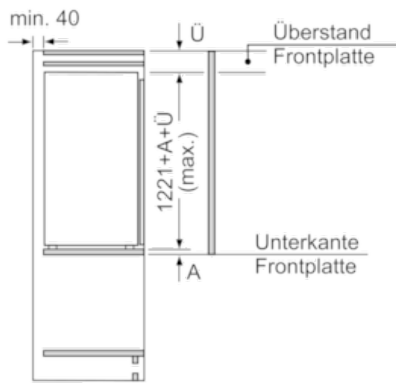

- Türanschlag links, wechselbar
- Anschlusswert: 120 W
- 220 - 240 V
- Nischenmaße (H x B x T): 122,5 cm x 56,0 cm x 55,0 cm
- Gerätemaße (H x B x T): 122,1 cm x 55,8 cm x 54,5 cm

Zubehör

- 2 x Kälteakku, 1 x Eiskwürfelschale

N 70
 G 446 A2 INTEGRIERBARER GEFRIERSCHRANK
 G17413C30

Maßzeichnungen

Maße in mm

Maße in mm

Maße in mm