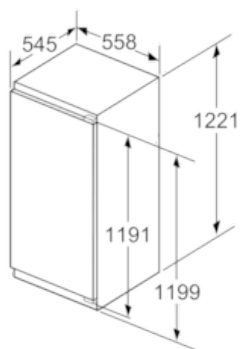

- Türanschlag links, wechselbar
- Anschlusswert: 120 W
- 220 - 240 V
- Nischenmaße (H x B x T): 122,5 cm x 56,0 cm x 55,0 cm
- Gerätemaße (H x B x T): 122,1 cm x 55,8 cm x 54,5 cm

Zubehör

- 2 x Kälteakku, 1 x Eiskwürfelschale

N 70
 G 446 A2 INTEGRIERBARER GEFRIERSCHRANK
 G17413C30

Maßzeichnungen

Maße in mm

Maße in mm

Maße in mm