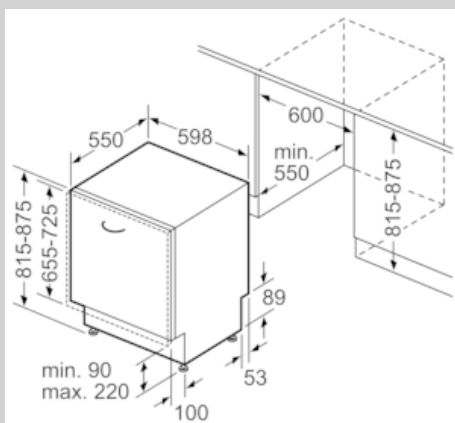

Ausstattung

Technische Daten

Energieeffizienzklasse (EU 2017/1369) : E
Energieverbrauch des eco-Programms pro 100 Betriebszyklen (EU 2017/1369) : 92
Höchste Anzahl von Maßgedecken (EU 2017/1369) : 12
Wasserverbrauch in Litern im eco-Programm pro Betriebszyklus (EU 2017/1369) : 10,5
Programmdauer (EU 2017/1369) : 4:30
Luftschallemissionen (EU 2017/1369) : 52
Luftschallemissionsklasse (EU 2017/1369) : D
Bauform : Eingebaut
Höhe der Arbeitsplatte (mm) : 0
Abmessungen des Gerätes (mm) : 815 x 598 x 550
Nischenmaße (H x B x T) (mm) : 815-875 x 600 x 550
Tiefe bei geöffneter Tür (90°) (mm) : 1150
Höhenverstellung max. (mm) : 60
Verstellbarer Sockel : Horizontal und Vertikal
Nettogewicht (kg) : 29,902
Bruttogewicht (kg) : 32,2
Anschlusswert (W) : 2400
Absicherung (A) : 10
Spannung (V) : 220-240
Frequenz (Hz) : 50; 60
Länge Anschlusskabel (cm) : 175
Steckerart : Schuko-/Gardym.Erdung
Länge Zulaufschlauch (cm) : 165
Länge Ablaufschlauch (cm) : 190
EAN-Nummer : 4242004244769
Art der Installation : Vollintegrierbar

Anzeige und Bedienung

- Home Connect-fähig über WLAN
- Bedienung von oben
- Bedienblende mit Klartext (englisch)
- InfoLight rot

Technische Informationen und Zubehör

- Neff AquaStop®
- Integrierter Glasschutz
- Inkl. Dampfschutz-Blech
- Gerätemaße (H x B x T): 81.5 cm x 59.8 cm x 55.0 cm

Maße in mm