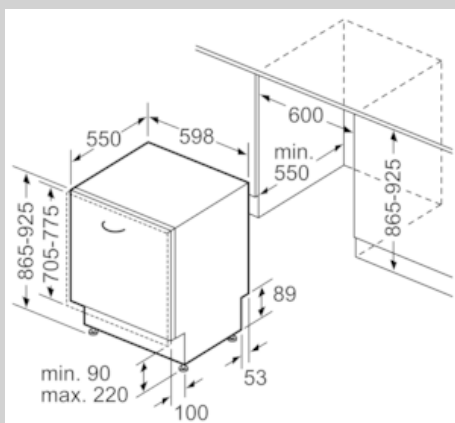

Ausstattung

Technische Daten

Energieeffizienzklasse (EU 2017/1369) : D
 Energieverbrauch des eco-Programms pro 100 Betriebszyklen (EU 2017/1369) : 84
 Höchste Anzahl von Maßgedecken (EU 2017/1369) : 13
 Wasserverbrauch in Litern im eco-Programm pro Betriebszyklus (EU 2017/1369) : 9,5
 Programmdauer (EU 2017/1369) : 4:55
 Luftschallemissionen (EU 2017/1369) : 44
 Luftschallemissionsklasse (EU 2017/1369) : B
 Bauform : Eingebaut
 Höhe der Arbeitsplatte (mm) : 0
 Abmessungen des Gerätes (mm) : 865 x 598 x 550
 Nischenmaße (H x B x T) (mm) : 865-925 x 600 x 550
 Tiefe bei geöffneter Tür (90°) (mm) : 1200
 Höhenverstellung max. (mm) : 60
 Verstellbarer Sockel : Horizontal und Vertikal
 Nettogewicht (kg) : 35,799
 Bruttogewicht (kg) : 38,0
 Anschlusswert (W) : 2400
 Absicherung (A) : 10
 Spannung (V) : 220-240
 Frequenz (Hz) : 50; 60
 Länge Anschlusskabel (cm) : 175
 Steckerart : Schuko-/Gardy.m.Erdung
 Länge Zulaufschlauch (cm) : 165
 Länge Ablaufschlauch (cm) : 190
 EAN-Nummer : 4242004253945
 Art der Installation : Vollintegrierbar

- Neff AquaStop®
- Integrierter Glasschutz
- Salzeinfüllhilfe (Trichter)
- Inkl. Dampfschutz-Blech
- Gerätemaße (H x B x T): 86.5 cm x 59.8 cm x 55.0 cm

¹ auf einer Energieeffizienzklassen-Skala von A bis G

N 50, Vollintegrierter Geschirrspüler, 60 cm, XXL
S255HAX29E

COOKING PASSION SINCE 1877

Maßzeichnungen

Maße in mm