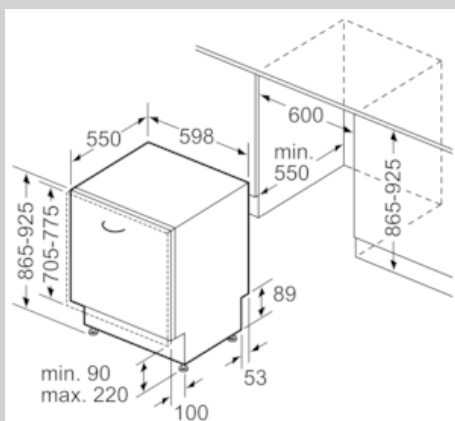

Ausstattung

Technische Daten

Energieeffizienzklasse (EU 2017/1369) : E
Energieverbrauch des eco-Programms pro 100 Betriebszyklen (EU 2017/1369) : 94
Höchste Anzahl von Maßgedecken (EU 2017/1369) : 13
Wasserverbrauch in Litern im eco-Programm pro Betriebszyklus (EU 2017/1369) : 9,5
Programmdauer (EU 2017/1369) : 3:45
Luftschallemissionen (EU 2017/1369) : 46
Luftschallemissionsklasse (EU 2017/1369) : C
Bauform : Eingebaut
Höhe der Arbeitsplatte (mm) : 0
Abmessungen des Gerätes (mm) : 865 x 598 x 550
Nischenmaße (H x B x T) (mm) : 865-925 x 600 x 550
Tiefe bei geöffneter Tür (90°) (mm) : 1200
Höhenverstellung max. (mm) : 60
Verstellbarer Sockel : Horizontal und Vertikal
Nettogewicht (kg) : 35,263
Bruttogewicht (kg) : 37,6
Anschlusswert (W) : 2400
Absicherung (A) : 10
Spannung (V) : 220-240
Frequenz (Hz) : 50; 60
Länge Anschlusskabel (cm) : 175
Steckerart : Schuko-/Gardym.Erdung
Länge Zulaufschlauch (cm) : 165
Länge Ablaufschlauch (cm) : 190
EAN-Nummer : 4242004253624
Art der Installation : Vollintegrierbar

- Neff AquaStop®
- Integrierter Glasschutz
- Inkl. Dampfschutz-Blech
- Gerätemaße (H x B x T): 86.5 cm x 59.8 cm x 55.0 cm

²Energieverbrauch kWh/100 Betriebszyklen (im Programm Eco 50 °C)

³ Wasserverbrauch in Liter pro Betriebszyklus (im Programm Eco 50 °C)

N 50, Vollintegrierter Geschirrspüler, 60 cm, XXL
S255HVX15E

COOKING PASSION SINCE 1877

Maßzeichnungen

Maße in mm