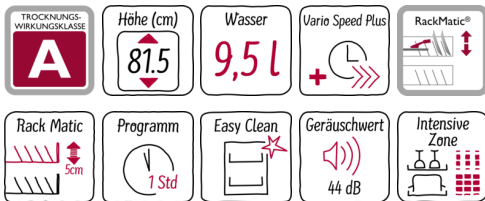

N 50
 GI 4603 IS
 S413160B3E - GI 4603 IS
 GESCHIRRSPÜLER 60 CM
 INTEGRIERBAR - SCHWARZ

A++

Der Geschirrspüler lässt sich flexibel beladen und entfernt auch hartnäckigen Schmutz.

- ✓ Flex 2-Körbe mit vielen anpassbaren Klappenelementen für komfortables Beladen
- ✓ Chef 70° – das Profi-Programm bei hartnäckigem Schmutz an Töpfen und Auflaufformen
- ✓ Mit nur 44 dB leise beim Spülen
- ✓ Mit Energieeffizienzklasse A++ sehr sparsam im Verbrauch
- ✓ AquaStop für eine lebenslange Garantie gegen Wasserschäden

Programme und Sonderfunktionen

- 6 Programme: Chef 70 °C, Auto 45-65 °C, Eco 50 °C, Glas 40 °C, 1h 65 °C, Vorspülen
- 3 Sonderfunktionen: VarioSpeedPlus, Intensive Zone, Extra Trocknen
- EasyClean
- 5 Reinigungstemperaturen
- Programmdauer im Programm Eco 50 °C: 210 min
- Dauer des nicht ausgeschalteten Zustands: 0 min