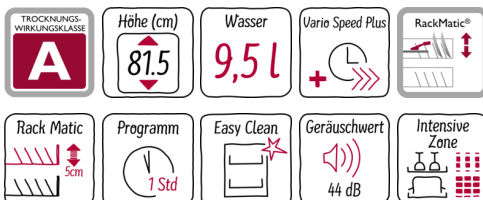

Der Geschirrspüler lässt sich flexibel beladen und entfernt auch hartnäckigen Schmutz.

- ✓ Flex 2-Körbe mit vielen anpassbaren Klappenelementen für komfortables Beladen
- ✓ Chef 70° – das Profi-Programm bei hartnäckigem Schmutz an Töpfen und Auflaufformen
- ✓ Mit nur 44 dB leise beim Spülen
- ✓ Mit Energieeffizienzklasse A++ sehr sparsam im Verbrauch
- ✓ AquaStop für eine lebenslange Garantie gegen Wasserschäden

Ausstattung

Technische Daten

Wasserverbrauch (l) : 9,5
Bauform : Eingebaut
Höhe der Arbeitsplatte (mm) : 815
Nischenmaße (H x B x T) (mm) : 815-875 x 600 x 550
Tiefe Produkt bei geöffneter Tür (90°) (mm) : 1150
Höhenverstellbare Füße : Ja - nur vorne
Höhenverstellung Füße maximal (mm) : 60
Verstellbarer Sockel : Horizontal und Vertikal
Nettogewicht (kg) : 34,9
Bruttogewicht (kg) : 37,0
Anschlusswert (W) : 2400
Absicherung (A) : 10
Spannung (V) : 220-240
Frequenz (Hz) : 50; 60
Länge Anschlusskabel (cm) : 175
Steckerart : Schuko-/Gardy.m.Erdung
Länge Zulaufschlauch (cm) : 140
Länge Ablaufschlauch (cm) : 190
EAN-Nummer : 4242004215998
Anzahl Maßgedecke : 13
Energieeffizienzklasse (2010/30/EC) : A++
Jährlicher Energieverbrauch (kWh/annum) - neu (2010/30/EC) : 262
Energieverbrauch (kWh) : 0,92
Leistungsaufnahme im unausgeschalteten Zustand (W) (2010/30/EC) : 0,10
Energieverbrauch im ausgeschalteten Modus (W) - neu (2010/30/EC) : 0,10
Jährlicher Wasserverbrauch (l/annum) - neu (2010/30/EC) : 2660
Trocknungsklasse : A
Vergleichsprogramm : Eco
Programmdauer Vergleichsprogramm (min) : 210
Schallleistung (dB(A) re 1 pW) : 44
Art der Installation : Integrierbar

Sonderzubehör

Z7710X0	Schlauchverlängerung Zu- und Ablauf
Z7860X0	Verblendungs-u.Befestigungssatz 81,5 cm
Z7860X3	Verblendungssatz Hocheinbau 81,5cm Höhe
Z7862X0	Umrüstsatz Edelstahl
Z7863X1	Korbeinsatz f.Langstielgläser
Z7863X2	Sockelverkleidung + Tür Niro
Z7870X0	Spülhilfe-Set
Z7871X0	Silberglanzkassette
Z7880X0	Klappscharnier für hohe Korpusmaße

4 242004 215998