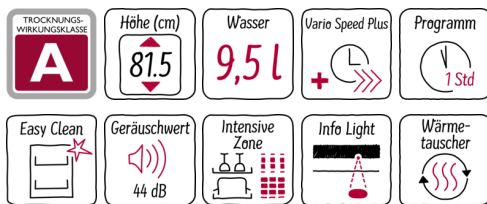

N 50, Vollintegrierter Geschirrspüler, 60 cm  
S513160X3E

COOKING PASSION SINCE 1877

A++

Der Geschirrspüler lässt sich flexibel beladen und zeigt an, wenn er in Betrieb ist.

- ✓ Flex 2-Körbe mit vielen anpassbaren Klappenelementen für komfortables Beladen
- ✓ InfoLight – ein auf den Boden projizierter Lichtpunkt zeigt an, dass der Geschirrspüler in Betrieb ist
- ✓ Chef 70° – das Profi-Programm bei hartnäckigem Schmutz an Töpfen und Auflaufformen
- ✓ Mit nur 44 dB leise beim Spülen
- ✓ Mit Energieeffizienzklasse A++ sehr sparsam im Verbrauch

### Programme und Sonderfunktionen

- 6 Programme: Chef 70 °C, Auto 45-65 °C, Eco 50 °C, Glas 40 °C, 1h 65 °C, Vorspülen
- 3 Sonderfunktionen: VarioSpeedPlus, Intensive Zone, Extra Trocknen
- EasyClean
- 5 Reinigungstemperaturen
- Programmdauer im Programm Eco 50 °C: 210 min
- Dauer des nicht ausgeschalteten Zustands: 0 min