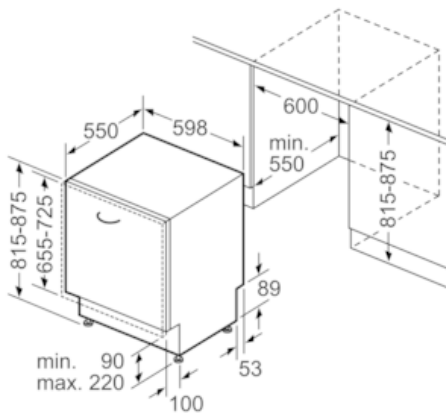

##### Technische Daten

Wasserverbrauch (l) : 9,5  
 Bauform : Eingebaut  
 Höhe der Arbeitsplatte (mm) : 0  
 Nischenmaße (H x B x T) (mm) : 815-875 x 600 x 550  
 Tiefe Produkt bei geöffneter Tür (90°) (mm) : 1150  
 Höhenverstellbare Füße : Ja - nur vorne  
 Höhenverstellung Füße maximal (mm) : 60  
 Verstellbarer Sockel : Horizontal und Vertikal  
 Nettogewicht (kg) : 34,312  
 Bruttogewicht (kg) : 37,0  
 Anschlusswert (W) : 2400  
 Absicherung (A) : 10  
 Spannung (V) : 220-240  
 Frequenz (Hz) : 50; 60  
 Länge Anschlusskabel (cm) : 175  
 Steckerart : Schuko-/Gardy.m.Erdung  
 Länge Zulaufschlauch (cm) : 165  
 Länge Ablaufschlauch (cm) : 190  
 EAN-Nummer : 4242004216018  
 Anzahl Maßgedecke : 13  
 Energieeffizienzklasse (2010/30/EC) : A++  
 Jährlicher Energieverbrauch (kWh/annum) - neu (2010/30/EC) : 262,00  
 Energieverbrauch (kWh) : 0,92  
 Leistungsaufnahme im unausgeschalteten Zustand (W) (2010/30/EC) : 0,10  
 Energieverbrauch im ausgeschalteten Modus (W) - neu (2010/30/EC) : 0,10  
 Jährlicher Wasserverbrauch (l/annum) - neu (2010/30/EC) : 2660  
 Trocknungsklasse : A  
 Vergleichsprogramm : Eco  
 Programmdauer Vergleichsprogramm (min) : 210  
 Schalleistung (dB(A) re 1 pW) : 44  
 Art der Installation : Vollintegrierbar

### Technische Daten

- Neff AquaStop®
- Wärmetauscher
- ServoSchloss
- Inkl. Dampfschutz-Blech
- Innenbehälter/ Boden: Edelstahl/Edelstahl
- Selbstreinigendes Sieb mit 3-fach Wellen-Filtersystem
- Gerätemaße (H x B x T): 81,5 cm x 59,8 cm x 55,0 cm

N 50, Vollintegrierter Geschirrspüler, 60 cm  
S513160X3E

Maßzeichnungen

Maße in mm

Maße in mm