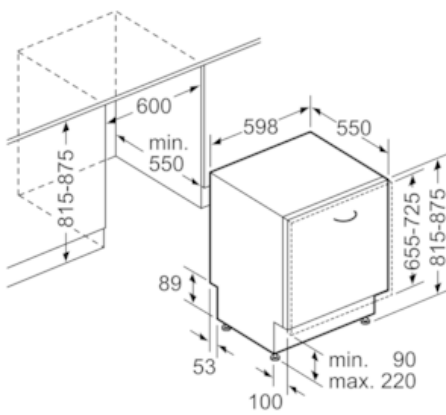

##### Technische Daten

Wasserverbrauch (l) : 9,5  
 Bauform : Eingebaut  
 Höhe der Arbeitsplatte (mm) : 0  
 Nischenmaße (H x B x T) (mm) : 815-875 x 600 x 550  
 Tiefe Produkt bei geöffneter Tür (90°) (mm) : 1150  
 Höhenverstellbare Füße : Ja - nur vorne  
 Höhenverstellung Füße maximal (mm) : 60  
 Verstellbarer Sockel : Horizontal und Vertikal  
 Nettogewicht (kg) : 34,312  
 Bruttogewicht (kg) : 37,0  
 Anschlusswert (W) : 2400  
 Absicherung (A) : 10  
 Spannung (V) : 220-240  
 Frequenz (Hz) : 50; 60  
 Länge Anschlusskabel (cm) : 175  
 Steckerart : Schuko-/Gardy.m.Erdung  
 Länge Zulaufschlauch (cm) : 165  
 Länge Ablaufschlauch (cm) : 190  
 EAN-Nummer : 4242004216018  
 Anzahl Maßgedecke : 13  
 Energieeffizienzklasse (2010/30/EC) : A++  
 Jährlicher Energieverbrauch (kWh/annum) - neu (2010/30/EC) : 262,00  
 Energieverbrauch (kWh) : 0,92  
 Leistungsaufnahme im unausgeschalteten Zustand (W) (2010/30/EC) : 0,10  
 Energieverbrauch im ausgeschalteten Modus (W) - neu (2010/30/EC) : 0,10  
 Jährlicher Wasserverbrauch (l/annum) - neu (2010/30/EC) : 2660  
 Trocknungsklasse : A  
 Vergleichsprogramm : Eco  
 Programmdauer Vergleichsprogramm (min) : 210  
 Schalleistung (dB(A) re 1 pW) : 44  
 Art der Installation : Vollintegrierbar

### Technische Daten

- Neff AquaStop®
- Wärmetauscher
- ServoSchloss
- Inkl. Dampfschutz-Blech
- Innenbehälter/ Boden: Edelstahl/Edelstahl
- Selbstreinigendes Sieb mit 3-fach Wellen-Filtersystem
- Gerätemaße (H x B x T): 81,5 cm x 59,8 cm x 55,0 cm

N 50, Vollintegrierter Geschirrspüler, 60 cm  
S513160X3E

Maßzeichnungen

Maße in mm

Maße in mm