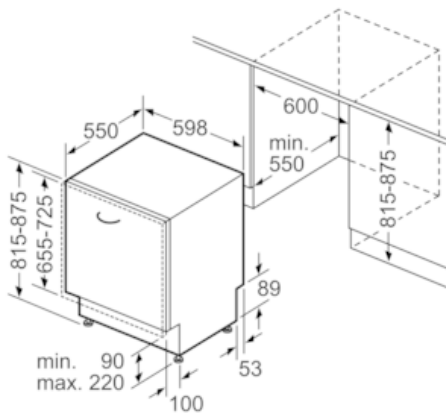

#### Korbsystem

- Flex 2 Korbsystem mit verstellbaren Elementen in rot
- FlexSchublade 2
- Höhenverstellbarer Oberkorb mit RackMatic® (3-stufig)
- Klappbare Tellerhaltereihe im Oberkorb (2x)
- Klappbare Tellerhaltereihe im Unterkorb (4x)
- Tassenablage im Oberkorb (2x)

#### Technische Daten

- Neff AquaStop®
- Wärmetauscher
- ServoSchloss
- Inkl. Dampfschutz-Blech
- Innenbehälter/Boden: Edelstahl/Polinox
- Selbstreinigendes Sieb mit 3-fach Wellen-Filtersystem
- Gerätemaße (H x B x T): 81,5 cm x 59,8 cm x 55,0 cm

N 50, Vollintegrierter Geschirrspüler, 60 cm  
S513K60X0E

Maßzeichnungen

Maße in mm

Maße in mm