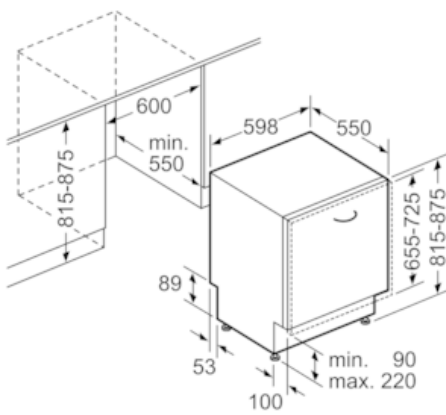

#### Technische Daten

- Neff AquaStop®
- Wärmetauscher
- ServoSchloss
- Inkl. Dampfschutz-Blech
- Innenbehälter/Boden: Edelstahl/Polinox
- Selbstreinigendes Sieb mit 3-fach Wellen-Filtersystem
- Gerätemaße (H x B x T): 81,5 cm x 59,8 cm x 55,0 cm

N 50, Vollintegrierter Geschirrspüler, 60 cm  
S513K60X0E

Maßzeichnungen

Maße in mm

Maße in mm