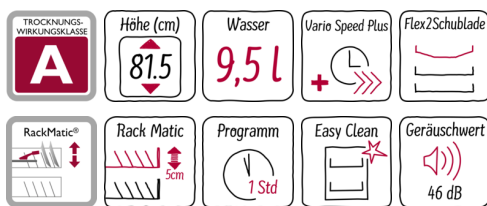

N 50, Vollintegrierter Geschirrspüler, 60 cm  
S513K60X0E

A++

Der Geschirrspüler mit Besteckschublade lässt sich beladen und zeigt an, wenn er in Betrieb ist.

- ✓ Flex 2-Körbe und -Besteckschublade mit vielen anpassbaren Klappenelementen für komfortables Beladen
- ✓ InfoLight – ein auf den Boden projizierter Lichtpunkt zeigt an, dass der Geschirrspüler in Betrieb ist
- ✓ Chef 70° – das Profi-Programm bei hartnäckigem Schmutz an Töpfen und Auflaufformen
- ✓ Mit nur 46 dB leise beim Spülen
- ✓ Mit Energieeffizienzklasse A++ sehr sparsam im Verbrauch

#### Ausstattung

#### Technische Daten

- Neff AquaStop®
- Wärmetauscher
- ServoSchloss
- Inkl. Dampfschutz-Blech
- Innenbehälter/Boden: Edelstahl/Polinox
- Selbstreinigendes Sieb mit 3-fach Wellen-Filtersystem
- Gerätemaße (H x B x T): 81,5 cm x 59,8 cm x 55,0 cm