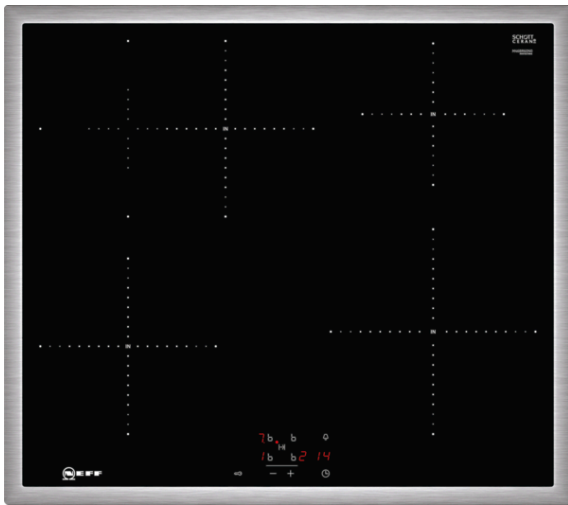

N 50  
MBR4660N INDUKTION-KOCHFELD  
M46BR60N0

COOKING PASSION SINCE 1877

- ✓ Induktion - Die Hitze wird bei der Induktionsbeheizung direkt im Kochgeschirr erzeugt für präzises, punktgenaues Kochen ohne Nachgaren.
- ✓ Bräterzone mit der automatischer Zuschaltung bei Bräternutzung

##### Technische Daten

Gerätetyp : Kochfeld Glaskeramik  
Bauform : Eingebaut  
Energiequelle : Elektro  
Anzahl der Kochzonen, die gleichzeitig benutzt werden können : 4  
Nischenmaße (H x B x T) (mm) : 55 x 560-560 x 490-500  
Gerätebreite (mm) : 583  
Abmessungen des Gerätes (mm) : 55 x 583 x 513  
Abmessungen des verpackten Gerätes (mm) : 126 x 753 x 603  
Nettogewicht (kg) : 12,4  
Bruttogewicht (kg) : 14,0  
Restwärmeanzeige : Getrennt  
Lage der Steuerung : Vorne  
Art der Steuerung : mit Einbaubacköfen/-herden kombiniert  
Hauptoberflächenmaterial : Glaskeramik  
Oberflächenfarbe : Edelstahl, Schwarz  
Rahmenfarbe : Edelstahl  
Approbationszertifikate : AENOR, CE  
Länge Anschlusskabel (cm) : 86  
EAN-Nummer : 4242004195191  
Elektroanschlusswert (W) : 7400  
Spannung (V) : 220-240  
Frequenz (Hz) : 50; 60

### Design:

- 60 cm breit
- Rahmen in Edelstahl