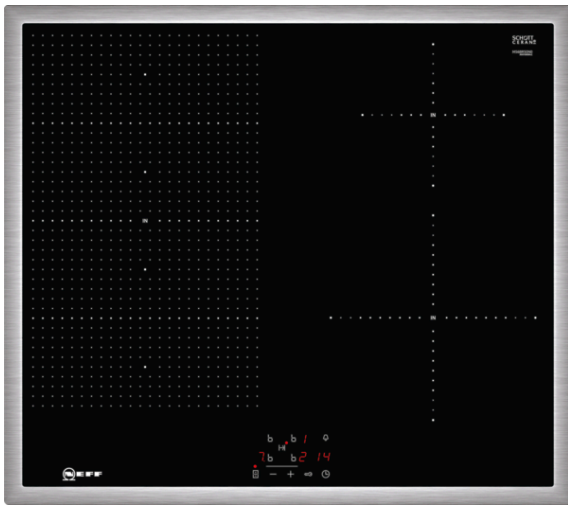

N 50
 MBR5650N INDUKTION-KOCHFELD
 M56BR50N0

COOKING PASSION SINCE 1877

FlexInduction-Kochfeld.

- ✓ Induktion - Die Hitze wird bei der Induktionsbeheizung direkt im Kochgeschirr erzeugt für präzises, punktgenaues Kochen ohne Nachgaren.
- ✓ FlexInduction - Die Flexzone bietet die flexible Platzierung Ihrer Töpfe und Pfannen und erhitzt das Kochgeschirr genau an dieser Stelle.

Ausstattung

Technische Daten

Gerätetyp : Kochfeld Glaskeramik
 Bauform : Eingebaut
 Energiequelle : Elektro
 Anzahl der Kochzonen, die gleichzeitig benutzt werden können : 4
 Nischenmaße (H x B x T) (mm) : 55 x 560-560 x 490-500
 Gerätebreite (mm) : 583
 Abmessungen des Gerätes (mm) : 55 x 583 x 513
 Abmessungen des verpackten Gerätes (mm) : 126 x 753 x 603
 Nettogewicht (kg) : 12,9
 Bruttogewicht (kg) : 14,0
 Restwärmeanzeige : Getrennt
 Lage der Steuerung : Vorne
 Art der Steuerung : mit Einbaubacköfen/-herden kombiniert
 Hauptoberflächenmaterial : Glaskeramik
 Oberflächenfarbe : Edelstahl, Schwarz
 Rahmenfarbe : Edelstahl
 Approbationszertifikate : AENOR, CE
 Länge Anschlusskabel (cm) : 86
 EAN-Nummer : 4242004195207
 Elektroanschlusswert (W) : 7400
 Spannung (V) : 220-240
 Frequenz (Hz) : 50; 60

Ausstattung:

- Powerstufe für Töpfe
- im Herd bis 17 Stuf. 1,1.,2..9
- Digitale Anzeige der Kochstufen
- 2-stufige Restwärmeanzeige je Kochzone
- CountUp Timer
Kurzeitwecker
- Topferkennung
Powermanagement Funktion
Automatische Sicherheitsabschaltung
Kindersicherung
Wischschutzfunktion