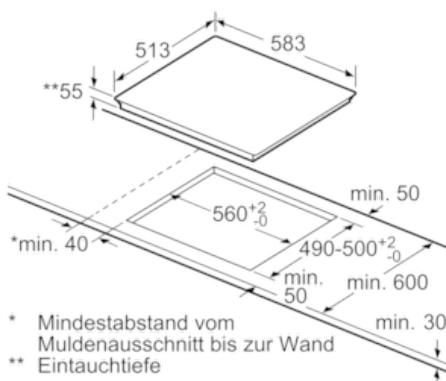

Ausstattung

Technische Daten

Gerätetyp : Kochfeld Glaskeramik
 Bauform : Eingebaut
 Energiequelle : Elektro
 Anzahl der Kochzonen, die gleichzeitig benutzt werden können : 4
 Nischenmaße (H x B x T) (mm) : 55 x 560-560 x 490-500
 Gerätebreite (mm) : 583
 Abmessungen des Gerätes (mm) : 55 x 583 x 513
 Abmessungen des verpackten Gerätes (mm) : 126 x 753 x 603
 Nettogewicht (kg) : 12,9
 Bruttogewicht (kg) : 14,0
 Restwärmeanzeige : Getrennt
 Lage der Steuerung : Vorne
 Art der Steuerung : mit Einbaubacköfen/-herden kombiniert
 Hauptoberflächenmaterial : Glaskeramik
 Oberflächenfarbe : Edelstahl, Schwarz
 Rahmenfarbe : Edelstahl
 Approbationszertifikate : AENOR, CE
 Länge Anschlusskabel (cm) : 86
 EAN-Nummer : 4242004195207
 Elektroanschlusswert (W) : 7400
 Spannung (V) : 220-240
 Frequenz (Hz) : 50; 60

Design:

- Rahmen in Edelstahl

Technische Information:

- Min. Arbeitsplattenstärke: 30 mm
- Anschlußwert 7400 W
- Länge Anschlußkabel: 86 cm

N 50
 MBR5650N INDUKTION-KOCHFELD
 M56BR50N0

Maßzeichnungen

①
 Lüftungsspalt muß
 vorgesehen werden.

Maße in mm

Maße in mm

* Mindestabstand vom
 Muldenausschnitt bis zur Wand
 ** Eintauchtiefe

Maße in mm