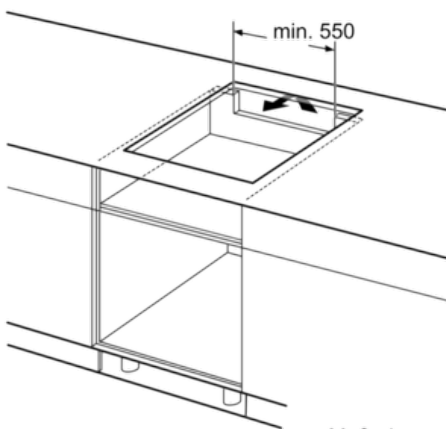

Ausstattung

Technische Daten

Gerätetyp : Kochfeld Glaskeramik
 Bauform : Eingebaut
 Energiequelle : Elektro
 Anzahl der Kochzonen, die gleichzeitig benutzt werden können : 4
 Nischenmaße (H x B x T) (mm) : 55 x 560-560 x 490-500
 Gerätebreite (mm) : 583
 Abmessungen des Gerätes (mm) : 55 x 583 x 513
 Abmessungen des verpackten Gerätes (mm) : 126 x 753 x 603
 Nettogewicht (kg) : 12,9
 Bruttogewicht (kg) : 14,0
 Restwärmeanzeige : Getrennt
 Lage der Steuerung : Vorne
 Art der Steuerung : mit Einbaubacköfen/-herden kombiniert
 Hauptoberflächenmaterial : Glaskeramik
 Oberflächenfarbe : Edelstahl, Schwarz
 Rahmenfarbe : Edelstahl
 Approbationszertifikate : AENOR, CE
 Länge Anschlusskabel (cm) : 86
 EAN-Nummer : 4242004195207
 Elektroanschlusswert (W) : 7400
 Spannung (V) : 220-240
 Frequenz (Hz) : 50; 60

Design:

- Rahmen in Edelstahl

Technische Information:

- Min. Arbeitsplattenstärke: 30 mm
- Anschlußwert 7400 W
- Länge Anschlußkabel: 86 cm

N 50
 MBR5650N INDUKTION-KOCHFELD
 M56BR50N0

Maßzeichnungen

①
 Lüftungsspalt muß
 vorgesehen werden.

Maße in mm

Maße in mm

* Mindestabstand vom
 Muldenausschnitt bis zur Wand
 ** Eintauchtiefe

Maße in mm