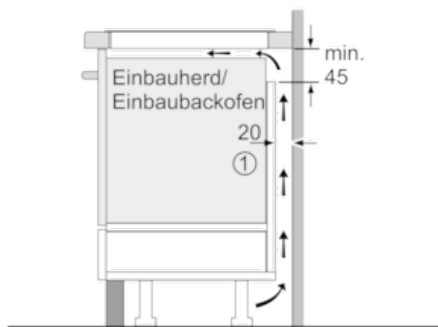

Ausstattung

Technische Daten

Gerätetyp : Kochfeld Glaskeramik
 Bauform : Eingebaut
 Energiequelle : Elektro
 Anzahl der Kochzonen, die gleichzeitig benutzt werden können : 4
 Nischenmaße (H x B x T) (mm) : 55 x 560-560 x 490-500
 Gerätebreite (mm) : 583
 Abmessungen des Gerätes (mm) : 55 x 583 x 513
 Abmessungen des verpackten Gerätes (mm) : 126 x 753 x 603
 Nettogewicht (kg) : 12,9
 Bruttogewicht (kg) : 14,0
 Restwärmeanzeige : Getrennt
 Lage der Steuerung : Vorne
 Art der Steuerung : mit Einbaubacköfen/-herden kombiniert
 Hauptoberflächenmaterial : Glaskeramik
 Oberflächenfarbe : Edelstahl, Schwarz
 Rahmenfarbe : Edelstahl
 Approbationszertifikate : AENOR, CE
 Länge Anschlusskabel (cm) : 86
 EAN-Nummer : 4242004195207
 Elektroanschlusswert (W) : 7400
 Spannung (V) : 220-240
 Frequenz (Hz) : 50; 60

Ausstattung:

- Powerstufe für Töpfe
- im Herd bis 17 Stuf. 1,1.,2..9
- Digitale Anzeige der Kochstufen
- 2-stufige Restwärmeanzeige je Kochzone
- CountUp Timer
Kurzeitwecker
- Topferkennung
Powermanagement Funktion
Automatische Sicherheitsabschaltung
Kindersicherung
Wischschutzfunktion

Design:

- Rahmen in Edelstahl

Technische Information:

- Min. Arbeitsplattenstärke: 30 mm
- Anschlußwert 7400 W
- Länge Anschlußkabel: 86 cm

N 50
 MBR5650N INDUKTION-KOCHFELD
 M56BR50N0

Maßzeichnungen

①
 Lüftungsspalt muß
 vorgesehen werden.

Maße in mm

Maße in mm

* Mindestabstand vom
 Muldenausschnitt bis zur Wand
 ** Eintauchtiefe

Maße in mm