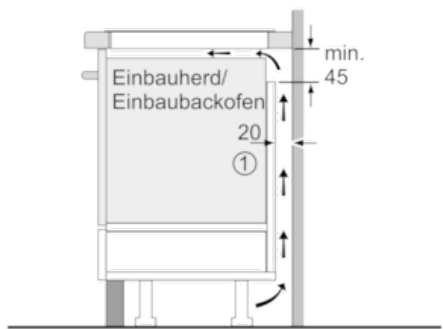

Ausstattung

Technische Daten

Gerätetyp : Kochstelle Glaskeramik
 Bauform : Eingebaut
 Energiequelle : Elektro
 Anzahl der Kochzonen, die gleichzeitig benutzt werden können : 4
 Nischenmaße (H x B x T) (mm) : 55 x 885-885 x 335-335
 Gerätebreite (mm) : 897
 Abmessungen des Gerätes (mm) : 55 x 897 x 345
 Abmessungen des verpackten Gerätes (mm) : 126 x 1031 x 472
 Nettogewicht (kg) : 12,7
 Bruttogewicht (kg) : 14,0
 Restwärmanzeige : Getrennt
 Lage der Steuerung : Vorne
 Hauptoberflächenmaterial : Glaskeramik
 Oberflächenfarbe : Edelstahl, Schwarz
 Rahmenfarbe : Edelstahl
 Approbationszertifikate : AENOR, CE
 Länge Anschlusskabel (cm) : 110
 EAN-Nummer : 4242004190905
 Elektroanschlusswert (W) : 7400
 Spannung (V) : 220-240
 Frequenz (Hz) : 50; 60

Bedienung:

- TwistPad®

Flexibilität:

- 4 Induktionskochzonen

Ausstattung:

- Powerstufe für Töpfe
- Powerstufe für Pfannen
- 17 Leistungsstufen
- Digitale Anzeige der Kochstufen
- 2-stufige Restwärmeanzeige je Kochzone
- CountUp Timer
Kurzzeitwecker
Laufzeitanzeige
- Topferkennung
Powermanagement Funktion
Automatische Sicherheitsabschaltung
Kindersicherung
Wischschutzfunktion

Design:

- Rahmen in Edelstahl

Technische Information:

- Min. Arbeitsplattenstärke: 30 mm
- Kochzonen: 1 x Ø 180 mm, 1.8 kW (max. Powerstufe 3.1 kW)
Induktion; 1 x Ø 180 mm, 1.8 kW (max. Powerstufe 3.1 kW)
Induktion; 1 x Ø 145 mm, 1.4 kW (max. Powerstufe 2.2 kW)
Induktion; 1 x Ø 210 mm, 2.2 kW (max. Powerstufe 3.7 kW)
Induktion
- Anschlußwert 7400 W
- Länge Anschlußkabel: 110 cm
- Anschlusskabel beigelegt in Verpackung

N 70
 TBT4040N INDUKTIONSKOCHFELD, AUTARK
 T40BT40N0
 AUTARKES INDUKTIONS-KOCHFELD MIT
 TWISTPAD® BEDIENUNG

Maßzeichnungen

① Lüftungsspalt muß vorgesehen werden.

Maße in mm

* Mindestabstand vom Muldenausschnitt bis zur Wand
 ** Eintauchtiefe
 *** Mit untergebautem Backofen min. 30, ggf. mehr; siehe Maßanforderungen des Backofens