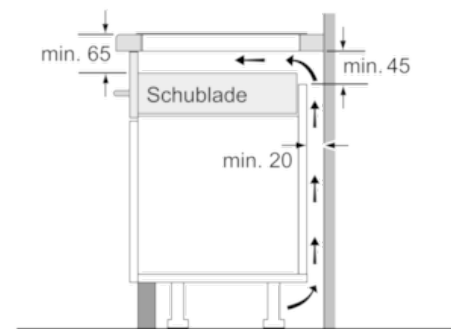

Ausstattung

Technische Daten

Gerätetyp : Kochstelle Glaskeramik
 Bauform : Eingebaut
 Energiequelle : Elektro
 Anzahl der Kochzonen, die gleichzeitig benutzt werden können : 4
 Nischenmaße (H x B x T) (mm) : 55 x 885-885 x 335-335
 Gerätebreite (mm) : 897
 Abmessungen des Gerätes (mm) : 55 x 897 x 345
 Abmessungen des verpackten Gerätes (mm) : 126 x 1031 x 472
 Nettogewicht (kg) : 12,7
 Bruttogewicht (kg) : 14,0
 Restwärmanzeige : Getrennt
 Lage der Steuerung : Vorne
 Hauptoberflächenmaterial : Glaskeramik
 Oberflächenfarbe : Edelstahl, Schwarz
 Rahmenfarbe : Edelstahl
 Approbationszertifikate : AENOR, CE
 Länge Anschlusskabel (cm) : 110
 EAN-Nummer : 4242004190905
 Elektroanschlusswert (W) : 7400
 Spannung (V) : 220-240
 Frequenz (Hz) : 50; 60

Design:

- Rahmen in Edelstahl

Technische Information:

- Min. Arbeitsplattenstärke: 30 mm
- Kochzonen: 1 x Ø 180 mm, 1.8 kW (max. Powerstufe 3.1 kW)
Induktion; 1 x Ø 180 mm, 1.8 kW (max. Powerstufe 3.1 kW)
Induktion; 1 x Ø 145 mm, 1.4 kW (max. Powerstufe 2.2 kW)
Induktion; 1 x Ø 210 mm, 2.2 kW (max. Powerstufe 3.7 kW)
Induktion
- Anschlußwert 7400 W
- Länge Anschlußkabel: 110 cm
- Anschlusskabel beigelegt in Verpackung

N 70
 TBT4040N INDUKTIONSKOCHFELD, AUTARK
 T40BT40N0
 AUTARKES INDUKTIONS-KOCHFELD MIT
 TWISTPAD® BEDIENUNG

Maßzeichnungen

① Lüftungsspalt muß vorgesehen werden.

Maße in mm

* Mindestabstand vom Muldenausschnitt bis zur Wand
 ** Eintauchtiefe
 *** Mit untergebautem Backofen min. 30, ggf. mehr; siehe Maßanforderungen des Backofens

Maße in mm

Maße in mm

Maße in mm

① Lüftungsspalt muß vorgesehen werden.

Maße in mm