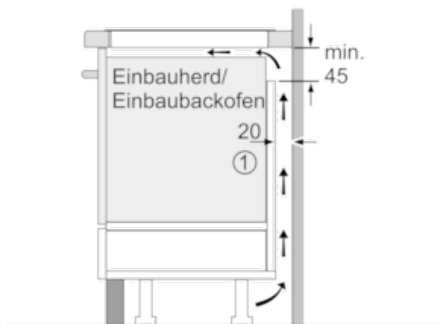

Ausstattung

Technische Daten

Gerätetyp : Kochstelle Glaskeramik
 Bauform : Eingebaut
 Energiequelle : Elektro
 Anzahl der Kochzonen, die gleichzeitig benutzt werden können : 4
 Nischenmaße (H x B x T) (mm) : 55 x 885-885 x 335-335
 Gerätebreite (mm) : 897
 Abmessungen des Gerätes (mm) : 55 x 897 x 345
 Abmessungen des verpackten Gerätes (mm) : 126 x 1031 x 472
 Nettogewicht (kg) : 12,7
 Bruttogewicht (kg) : 14,0
 Restwärmanzeige : Getrennt
 Lage der Steuerung : Vorne
 Hauptoberflächenmaterial : Glaskeramik
 Oberflächenfarbe : Edelstahl, Schwarz
 Rahmenfarbe : Edelstahl
 Approbationszertifikate : AENOR, CE
 Länge Anschlusskabel (cm) : 110
 EAN-Nummer : 4242004190905
 Elektroanschlusswert (W) : 7400
 Spannung (V) : 220-240
 Frequenz (Hz) : 50; 60

Design:

- Rahmen in Edelstahl

Technische Information:

- Min. Arbeitsplattenstärke: 30 mm
- Kochzonen: 1 x Ø 180 mm, 1.8 kW (max. Powerstufe 3.1 kW)
Induktion; 1 x Ø 180 mm, 1.8 kW (max. Powerstufe 3.1 kW)
Induktion; 1 x Ø 145 mm, 1.4 kW (max. Powerstufe 2.2 kW)
Induktion; 1 x Ø 210 mm, 2.2 kW (max. Powerstufe 3.7 kW)
Induktion
- Anschlußwert 7400 W
- Länge Anschlußkabel: 110 cm
- Anschlusskabel beigelegt in Verpackung

N 70
 TBT4040N INDUKTIONSKOCHFELD, AUTARK
 T40BT40N0
 AUTARKES INDUKTIONS-KOCHFELD MIT
 TWISTPAD® BEDIENUNG

Maßzeichnungen

① Lüftungsspalt muß vorgesehen werden.

Maße in mm

* Mindestabstand vom Muldenausschnitt bis zur Wand
 ** Eintauchtiefe
 *** Mit untergebautem Backofen min. 30, ggf. mehr; siehe Maßanforderungen des Backofens

Maße in mm

Maße in mm

Maße in mm

① Lüftungsspalt muß vorgesehen werden.

Maße in mm