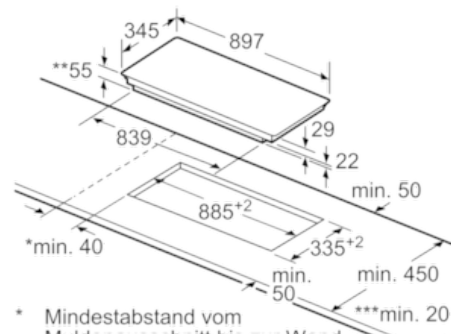

Ausstattung

Technische Daten

Gerätetyp : Kochstelle Glaskeramik
 Bauform : Eingebaut
 Energiequelle : Elektro
 Anzahl der Kochzonen, die gleichzeitig benutzt werden können : 4
 Nischenmaße (H x B x T) (mm) : 55 x 885-885 x 335-335
 Gerätebreite (mm) : 897
 Abmessungen des Gerätes (mm) : 55 x 897 x 345
 Abmessungen des verpackten Gerätes (mm) : 126 x 1031 x 472
 Nettogewicht (kg) : 12,7
 Bruttogewicht (kg) : 14,0
 Restwärmanzeige : Getrennt
 Lage der Steuerung : Vorne
 Hauptoberflächenmaterial : Glaskeramik
 Oberflächenfarbe : Edelstahl, Schwarz
 Rahmenfarbe : Edelstahl
 Approbationszertifikate : AENOR, CE
 Länge Anschlusskabel (cm) : 110
 EAN-Nummer : 4242004190905
 Elektroanschlusswert (W) : 7400
 Spannung (V) : 220-240
 Frequenz (Hz) : 50; 60

Design:

- Rahmen in Edelstahl

Technische Information:

- Min. Arbeitsplattenstärke: 30 mm
- Kochzonen: 1 x Ø 180 mm, 1.8 kW (max. Powerstufe 3.1 kW)
Induktion; 1 x Ø 180 mm, 1.8 kW (max. Powerstufe 3.1 kW)
Induktion; 1 x Ø 145 mm, 1.4 kW (max. Powerstufe 2.2 kW)
Induktion; 1 x Ø 210 mm, 2.2 kW (max. Powerstufe 3.7 kW)
Induktion
- Anschlußwert 7400 W
- Länge Anschlußkabel: 110 cm
- Anschlusskabel beigelegt in Verpackung

N 70
 TBT4040N INDUKTIONSKOCHFELD, AUTARK
 T40BT40N0
 AUTARKES INDUKTIONS-KOCHFELD MIT
 TWISTPAD® BEDIENUNG

Maßzeichnungen

① Lüftungsspalt muß vorgesehen werden.

Maße in mm

* Mindestabstand vom Muldenausschnitt bis zur Wand
 ** Eintauchtiefe
 *** Mit untergebautem Backofen min. 30, ggf. mehr; siehe Maßanforderungen des Backofens

Maße in mm

Maße in mm

Maße in mm

① Lüftungsspalt muß vorgesehen werden.

Maße in mm