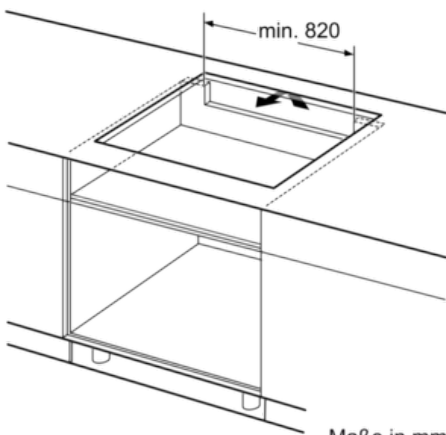

Ausstattung

Technische Daten

Gerätetyp : Kochstelle Glaskeramik
 Bauform : Eingebaut
 Energiequelle : Elektro
 Anzahl der Kochzonen, die gleichzeitig benutzt werden können : 4
 Nischenmaße (H x B x T) (mm) : 55 x 885-885 x 335-335
 Gerätebreite (mm) : 897
 Abmessungen des Gerätes (mm) : 55 x 897 x 345
 Abmessungen des verpackten Gerätes (mm) : 126 x 1031 x 472
 Nettogewicht (kg) : 12,7
 Bruttogewicht (kg) : 14,0
 Restwärmanzeige : Getrennt
 Lage der Steuerung : Vorne
 Hauptoberflächenmaterial : Glaskeramik
 Oberflächenfarbe : Edelstahl, Schwarz
 Rahmenfarbe : Edelstahl
 Approbationszertifikate : AENOR, CE
 Länge Anschlusskabel (cm) : 110
 EAN-Nummer : 4242004190905
 Elektroanschlusswert (W) : 7400
 Spannung (V) : 220-240
 Frequenz (Hz) : 50; 60

Design:

- Rahmen in Edelstahl

Technische Information:

- Min. Arbeitsplattenstärke: 30 mm
- Kochzonen: 1 x Ø 180 mm, 1.8 kW (max. Powerstufe 3.1 kW)
Induktion; 1 x Ø 180 mm, 1.8 kW (max. Powerstufe 3.1 kW)
Induktion; 1 x Ø 145 mm, 1.4 kW (max. Powerstufe 2.2 kW)
Induktion; 1 x Ø 210 mm, 2.2 kW (max. Powerstufe 3.7 kW)
Induktion
- Anschlußwert 7400 W
- Länge Anschlußkabel: 110 cm
- Anschlusskabel beigelegt in Verpackung

N 70
 TBT4040N INDUKTIONSKOCHFELD, AUTARK
 T40BT40N0
 AUTARKES INDUKTIONS-KOCHFELD MIT
 TWISTPAD® BEDIENUNG

Maßzeichnungen

① Lüftungsspalt muß vorgesehen werden.

Maße in mm

* Mindestabstand vom Muldenausschnitt bis zur Wand
 ** Eintauchtiefe
 *** Mit untergebautem Backofen min. 30, ggf. mehr; siehe Maßanforderungen des Backofens

Maße in mm

Maße in mm

Maße in mm

① Lüftungsspalt muß vorgesehen werden.

Maße in mm