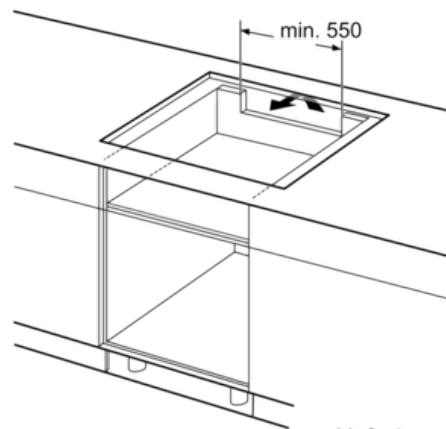

Ausstattung

Technische Daten

- Gerätetyp : Kochstelle Glaskeramik
- Bauform : Eingebaut
- Energiequelle : Elektro
- Anzahl der Kochzonen, die gleichzeitig benutzt werden können : 4
- Nischenmaße (H x B x T) (mm) : 55 x 780-780 x 500-500
- Gerätebreite (mm) : 795
- Abmessungen des Gerätes (mm) : 55 x 795 x 517
- Abmessungen des verpackten Gerätes (mm) : 120 x 950 x 605
- Nettogewicht (kg) : 15,6
- Bruttogewicht (kg) : 17,0
- Restwärmeanzeige : Getrennt
- Lage der Steuerung : Vorne
- Hauptoberflächenmaterial : Glaskeramik
- Oberflächenfarbe : Edelstahl, Schwarz
- Rahmenfarbe : Edelstahl
- Approbatonszertifikate : AENOR, CE
- Länge Anschlusskabel (cm) : 110
- EAN-Nummer : 4242004192053
- Elektroanschlusswert (W) : 7400
- Spannung (V) : 220-240
- Frequenz (Hz) : 50; 60

Design:

- 80 cm breit
- Rahmen in Edelstahl

Technische Information:

- Einbaumaße: 780 mm x 500 mm
- Min. Arbeitsplattenstärke: 30 mm
- Kochzonen: 1 x Ø 180 mm, 1.8 kW (max. Powerstufe 3.1 kW) Induktion; 1 x Ø 280 mm, 2 kW (max. Powerstufe 3.1 kW) Induktion; Warmhaltezone; 1 x Ø 145 mm, 1.4 kW (max. Powerstufe 2.2 kW) Induktion; 1 x Ø 210 mm, 2.2 kW (max. Powerstufe 3.7 kW) Induktion
- Hauptschalter
- Anschlußwert 7400 W
- Länge Anschlußkabel: 110 cm
- Anschlusskabel beigelegt in Verpackung

N 70
 TBT4800N INDUKTIONSKOCHFELD, AUTARK
 T48BT00N0
 AUTARKES INDUKTIONS-KOCHFELD MIT
 TWISTPAD® BEDIENUNG

Maßzeichnungen

① Lüftungsspalt muß vorgesehen werden.

Maße in mm

Maße in mm

① Lüftungsspalt muß vorgesehen werden.

Maße in mm

* Mindestabstand vom Muldenausschnitt bis zur Wand
 ** Eintauchtiefe
 *** Mit untergebautem Backofen min. 30, ggf. mehr; siehe Maßanforderungen des Backofens

Maße in mm

Maße in mm