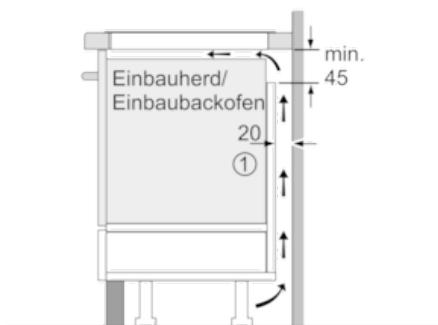

Ausstattung

Technische Daten

- Gerätetyp : Kochstelle Glaskeramik
- Bauform : Eingebaut
- Energiequelle : Elektro
- Anzahl der Kochzonen, die gleichzeitig benutzt werden können : 4
- Nischenmaße (H x B x T) (mm) : 55 x 780-780 x 500-500
- Gerätebreite (mm) : 795
- Abmessungen des Gerätes (mm) : 55 x 795 x 517
- Abmessungen des verpackten Gerätes (mm) : 120 x 950 x 605
- Nettogewicht (kg) : 15,6
- Bruttogewicht (kg) : 17,0
- Restwärmeanzeige : Getrennt
- Lage der Steuerung : Vorne
- Hauptoberflächenmaterial : Glaskeramik
- Oberflächenfarbe : Edelstahl, Schwarz
- Rahmenfarbe : Edelstahl
- Approbatonszertifikate : AENOR, CE
- Länge Anschlusskabel (cm) : 110
- EAN-Nummer : 4242004192053
- Elektroanschlusswert (W) : 7400
- Spannung (V) : 220-240
- Frequenz (Hz) : 50; 60

Design:

- 80 cm breit
- Rahmen in Edelstahl

Technische Information:

- Einbaumaße: 780 mm x 500 mm
- Min. Arbeitsplattenstärke: 30 mm
- Kochzonen: 1 x Ø 180 mm, 1.8 kW (max. Powerstufe 3.1 kW) Induktion; 1 x Ø 280 mm, 2 kW (max. Powerstufe 3.1 kW) Induktion; Warmhaltezone; 1 x Ø 145 mm, 1.4 kW (max. Powerstufe 2.2 kW) Induktion; 1 x Ø 210 mm, 2.2 kW (max. Powerstufe 3.7 kW) Induktion
- Hauptschalter
- Anschlußwert 7400 W
- Länge Anschlußkabel: 110 cm
- Anschlusskabel beigelegt in Verpackung

N 70
 TBT4800N INDUKTIONSKOCHFELD, AUTARK
 T48BT00N0
 AUTARKES INDUKTIONS-KOCHFELD MIT
 TWISTPAD® BEDIENUNG

Maßzeichnungen

① Lüftungsspalt muß vorgesehen werden.

Maße in mm

Maße in mm

① Lüftungsspalt muß vorgesehen werden.

Maße in mm

* Mindestabstand vom Muldenausschnitt bis zur Wand
 ** Eintauchtiefe
 *** Mit untergebautem Backofen min. 30, ggf. mehr; siehe Maßanforderungen des Backofens

Maße in mm

Maße in mm