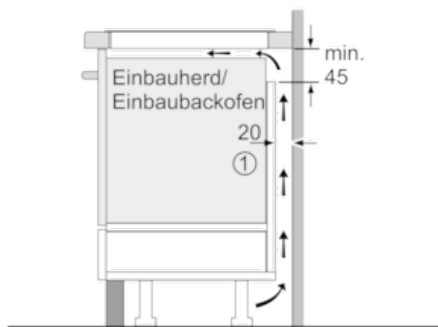

Ausstattung

Technische Daten

- Gerätetyp : Kochstelle Glaskeramik
- Bauform : Eingebaut
- Energiequelle : Elektro
- Anzahl der Kochzonen, die gleichzeitig benutzt werden können : 4
- Nischenmaße (H x B x T) (mm) : 55 x 780-780 x 500-500
- Gerätebreite (mm) : 795
- Abmessungen des Gerätes (mm) : 55 x 795 x 517
- Abmessungen des verpackten Gerätes (mm) : 120 x 950 x 605
- Nettogewicht (kg) : 15,6
- Bruttogewicht (kg) : 17,0
- Restwärmeanzeige : Getrennt
- Lage der Steuerung : Vorne
- Hauptoberflächenmaterial : Glaskeramik
- Oberflächenfarbe : Edelstahl, Schwarz
- Rahmenfarbe : Edelstahl
- Approbatonszertifikate : AENOR, CE
- Länge Anschlusskabel (cm) : 110
- EAN-Nummer : 4242004192053
- Elektroanschlusswert (W) : 7400
- Spannung (V) : 220-240
- Frequenz (Hz) : 50; 60

Design:

- 80 cm breit
- Rahmen in Edelstahl

Technische Information:

- Einbaumaße: 780 mm x 500 mm
- Min. Arbeitsplattenstärke: 30 mm
- Kochzonen: 1 x Ø 180 mm, 1.8 kW (max. Powerstufe 3.1 kW) Induktion; 1 x Ø 280 mm, 2 kW (max. Powerstufe 3.1 kW) Induktion; Warmhaltezone; 1 x Ø 145 mm, 1.4 kW (max. Powerstufe 2.2 kW) Induktion; 1 x Ø 210 mm, 2.2 kW (max. Powerstufe 3.7 kW) Induktion
- Hauptschalter
- Anschlußwert 7400 W
- Länge Anschlußkabel: 110 cm
- Anschlusskabel beigelegt in Verpackung

N 70
 TBT4800N INDUKTIONSKOCHFELD, AUTARK
 T48BT00N0
 AUTARKES INDUKTIONS-KOCHFELD MIT
 TWISTPAD® BEDIENUNG

Maßzeichnungen

① Lüftungsspalt muß vorgesehen werden.

Maße in mm

Maße in mm

① Lüftungsspalt muß vorgesehen werden.

Maße in mm

* Mindestabstand vom Muldenausschnitt bis zur Wand
 ** Eintauchtiefe
 *** Mit untergebautem Backofen min. 30, ggf. mehr; siehe Maßanforderungen des Backofens

Maße in mm

Maße in mm