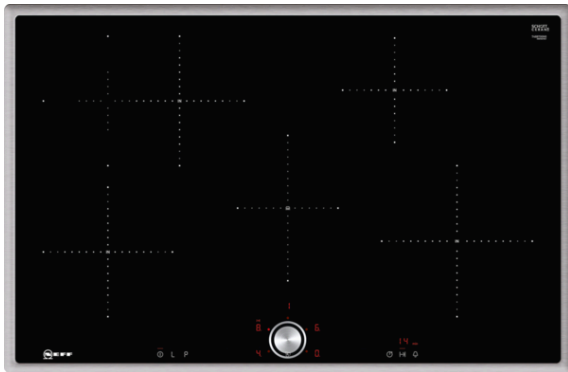

N 70
 TBT4800N INDUKTIONSKOCHFELD, AUTARK
 T48BT00N0
 AUTARKES INDUKTIONSKOCHFELD MIT TWISTPAD®
 BEDIENUNG

Autarkes Induktions-Kochfeld mit TwistPad Bedienung.

- ✓ Induktion - Die Hitze wird bei der Induktionsbeheizung direkt im Kochgeschirr erzeugt für präzises, punktgenaues Kochen ohne Nachgaren.
- ✓ Bräterzone mit der automatischer Zuschaltung bei Bräternutzung
- ✓ Das TwistPad® ist ein magnetischer abnehmbarer Bedienknopf, mit dem sich alle Kochzonen präzise und komfortabel regeln lassen.
- ✓ Designrahmen in Edelstahl

Ausstattung

Technische Daten

- Gerätetyp : Kochstelle Glaskeramik
- Bauform : Eingebaut
- Energiequelle : Elektro
- Anzahl der Kochzonen, die gleichzeitig benutzt werden können : 4
- Nischenmaße (H x B x T) (mm) : 55 x 780-780 x 500-500
- Gerätebreite (mm) : 795
- Abmessungen des Gerätes (mm) : 55 x 795 x 517
- Abmessungen des verpackten Gerätes (mm) : 120 x 950 x 605
- Nettogewicht (kg) : 15,6
- Bruttogewicht (kg) : 17,0
- Restwärmeanzeige : Getrennt
- Lage der Steuerung : Vorne
- Hauptoberflächenmaterial : Glaskeramik
- Oberflächenfarbe : Edelstahl, Schwarz
- Rahmenfarbe : Edelstahl
- Approbatonszertifikate : AENOR, CE
- Länge Anschlusskabel (cm) : 110
- EAN-Nummer : 4242004192053
- Elektroanschlusswert (W) : 7400
- Spannung (V) : 220-240
- Frequenz (Hz) : 50; 60

Design:

- 80 cm breit
- Rahmen in Edelstahl

Technische Information:

- Einbaumaße: 780 mm x 500 mm
- Min. Arbeitsplattenstärke: 30 mm
- Kochzonen: 1 x Ø 180 mm, 1.8 kW (max. Powerstufe 3.1 kW) Induktion; 1 x Ø 280 mm, 2 kW (max. Powerstufe 3.1 kW) Induktion; Warmhaltezone; 1 x Ø 145 mm, 1.4 kW (max. Powerstufe 2.2 kW) Induktion; 1 x Ø 210 mm, 2.2 kW (max. Powerstufe 3.7 kW) Induktion
- Hauptschalter
- Anschlußwert 7400 W
- Länge Anschlußkabel: 110 cm
- Anschlusskabel beigelegt in Verpackung