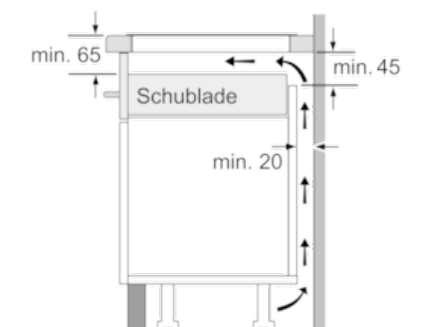

Ausstattung

Technische Daten

- Gerätetyp : Kochstelle Glaskeramik
- Bauform : Eingebaut
- Energiequelle : Elektro
- Anzahl der Kochzonen, die gleichzeitig benutzt werden können : 4
- Nischenmaße (H x B x T) (mm) : 55 x 780-780 x 500-500
- Gerätebreite (mm) : 795
- Abmessungen des Gerätes (mm) : 55 x 795 x 517
- Abmessungen des verpackten Gerätes (mm) : 120 x 950 x 605
- Nettogewicht (kg) : 15,6
- Bruttogewicht (kg) : 17,0
- Restwärmeanzeige : Getrennt
- Lage der Steuerung : Vorne
- Hauptoberflächenmaterial : Glaskeramik
- Oberflächenfarbe : Edelstahl, Schwarz
- Rahmenfarbe : Edelstahl
- Approbatonszertifikate : AENOR, CE
- Länge Anschlusskabel (cm) : 110
- EAN-Nummer : 4242004192053
- Elektroanschlusswert (W) : 7400
- Spannung (V) : 220-240
- Frequenz (Hz) : 50; 60

Design:

- 80 cm breit
- Rahmen in Edelstahl

Technische Information:

- Einbaumaße: 780 mm x 500 mm
- Min. Arbeitsplattenstärke: 30 mm
- Kochzonen: 1 x Ø 180 mm, 1.8 kW (max. Powerstufe 3.1 kW) Induktion; 1 x Ø 280 mm, 2 kW (max. Powerstufe 3.1 kW) Induktion; Warmhaltezone; 1 x Ø 145 mm, 1.4 kW (max. Powerstufe 2.2 kW) Induktion; 1 x Ø 210 mm, 2.2 kW (max. Powerstufe 3.7 kW) Induktion
- Hauptschalter
- Anschlußwert 7400 W
- Länge Anschlußkabel: 110 cm
- Anschlusskabel beigelegt in Verpackung

N 70
 TBT4800N INDUKTIONSKOCHFELD, AUTARK
 T48BT00N0
 AUTARKES INDUKTIONS-KOCHFELD MIT
 TWISTPAD® BEDIENUNG

Maßzeichnungen

① Lüftungsspalt muß vorgesehen werden.

Maße in mm

Maße in mm

① Lüftungsspalt muß vorgesehen werden.

Maße in mm

* Mindestabstand vom Muldenausschnitt bis zur Wand
 ** Eintauchtiefe
 *** Mit untergebautem Backofen min. 30, ggf. mehr; siehe Maßanforderungen des Backofens

Maße in mm

Maße in mm