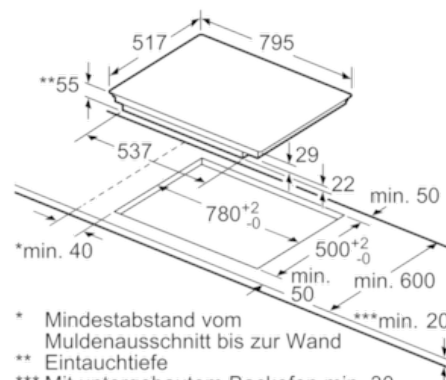

Ausstattung

Technische Daten

- Gerätetyp : Kochstelle Glaskeramik
- Bauform : Eingebaut
- Energiequelle : Elektro
- Anzahl der Kochzonen, die gleichzeitig benutzt werden können : 4
- Nischenmaße (H x B x T) (mm) : 55 x 780-780 x 500-500
- Gerätebreite (mm) : 795
- Abmessungen des Gerätes (mm) : 55 x 795 x 517
- Abmessungen des verpackten Gerätes (mm) : 120 x 950 x 605
- Nettogewicht (kg) : 15,6
- Bruttogewicht (kg) : 17,0
- Restwärmeanzeige : Getrennt
- Lage der Steuerung : Vorne
- Hauptoberflächenmaterial : Glaskeramik
- Oberflächenfarbe : Edelstahl, Schwarz
- Rahmenfarbe : Edelstahl
- Approbatonszertifikate : AENOR, CE
- Länge Anschlusskabel (cm) : 110
- EAN-Nummer : 4242004192053
- Elektroanschlusswert (W) : 7400
- Spannung (V) : 220-240
- Frequenz (Hz) : 50; 60

Design:

- 80 cm breit
- Rahmen in Edelstahl

Technische Information:

- Einbaumaße: 780 mm x 500 mm
- Min. Arbeitsplattenstärke: 30 mm
- Kochzonen: 1 x Ø 180 mm, 1.8 kW (max. Powerstufe 3.1 kW) Induktion; 1 x Ø 280 mm, 2 kW (max. Powerstufe 3.1 kW) Induktion; Warmhaltezone; 1 x Ø 145 mm, 1.4 kW (max. Powerstufe 2.2 kW) Induktion; 1 x Ø 210 mm, 2.2 kW (max. Powerstufe 3.7 kW) Induktion
- Hauptschalter
- Anschlußwert 7400 W
- Länge Anschlußkabel: 110 cm
- Anschlusskabel beigelegt in Verpackung

N 70
 TBT4800N INDUKTIONSKOCHFELD, AUTARK
 T48BT00N0
 AUTARKES INDUKTIONS-KOCHFELD MIT
 TWISTPAD® BEDIENUNG

Maßzeichnungen

① Lüftungsspalt muß vorgesehen werden.

Maße in mm

Maße in mm

① Lüftungsspalt muß vorgesehen werden.

Maße in mm

* Mindestabstand vom Muldenausschnitt bis zur Wand
 ** Eintauchtiefe
 *** Mit untergebautem Backofen min. 30, ggf. mehr; siehe Maßanforderungen des Backofens

Maße in mm

Maße in mm