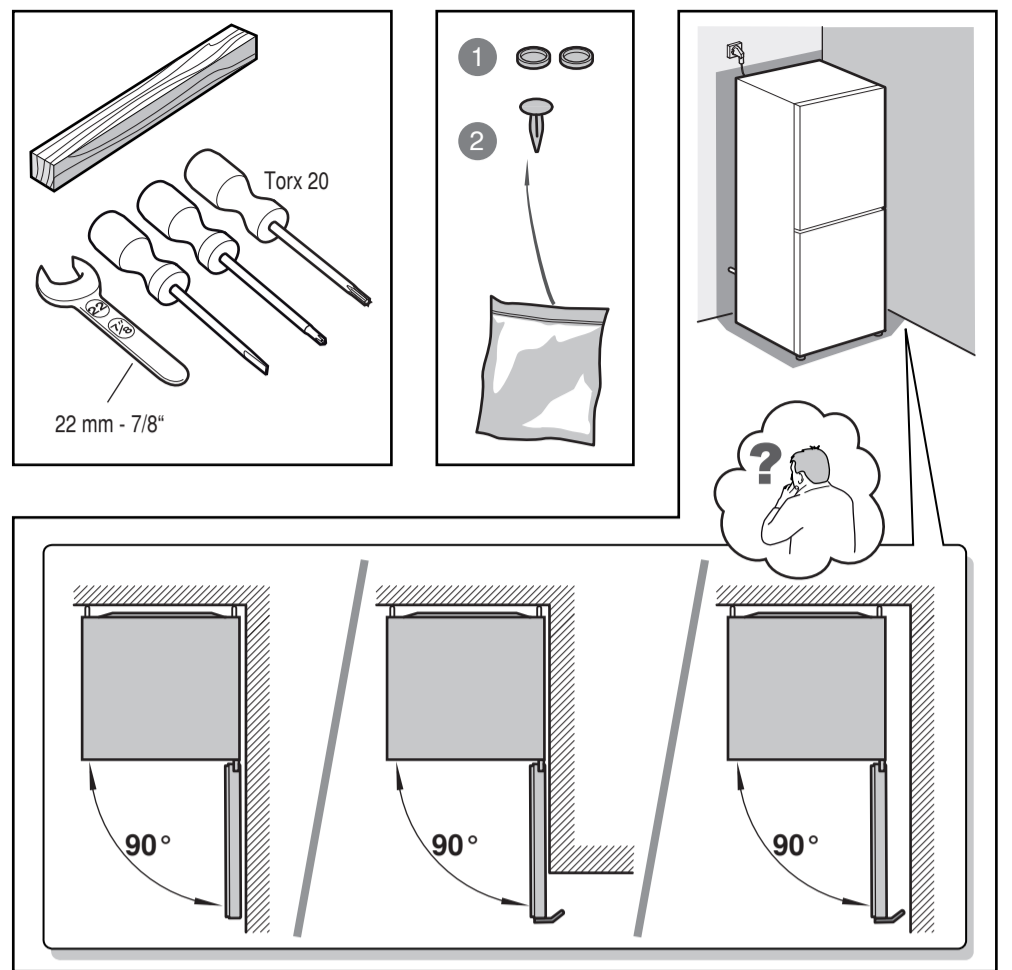

- de Montageanleitung
Standgerät
- en Installation instructions
Free-standing appliance
- fr Notice de montage
Appareil indépendant
- it Istruzioni per il montaggio
Apparecchio indipendente
- nl Montagehandleiding
Vrijstaand apparaat
- da Monteringsvejledning
Gulvmodel
- no Monteringsanvisning
Frittstående apparat
- sv Monteringsanvisning
Fristående apparat
- fi Asennusohjeet
Vapaasti sijoitettava laite
- es Instrucciones de montaje
Aparato de libre instalación
- pt Instruções de montagem
Aparelho Solo
- el Οδηγίες τοποθέτησης
Ανεξάρτητη συσκευή
- tr Montaj kılavuzu
Solo cihaz
- et Paigaldusjuhend
Eraldiseisev seade

- cs Montážní návod
Volně stojící spotřebič
- pl Instrukcja montażu
Urządzenie wolnostojące
- hu Szerelési útmutató
Magánálló készülék
- ru Инструкция по монтажу
Напольный прибор
- ro Instrucțiunea de montaj
Aparat independent
- sk Návod na montáž
Voľne stojací spotrebič
- sl Navodilo za montažo
Samostojna naprava
- lt Montavimo instrukcija
Pastatomas prietaisas
- lv Montāžas pamācība
Brīvi stāvoša ierīce
- kk Орнату жөнүндө нұсқаулар
Едендік құрылғы
- uk Інструкція з монтажу
Підлоговий прилад
- uz Yig'ish qo'llanmasi
Mustahkam o'rnatilgan asbob
- ar إرشادات التركيب
جهاز للنصب المنفرد
- fa راهنمای مونتاژ
دستگاه استاندارد
- he הוראות הרכבה
מכשיר ניצב