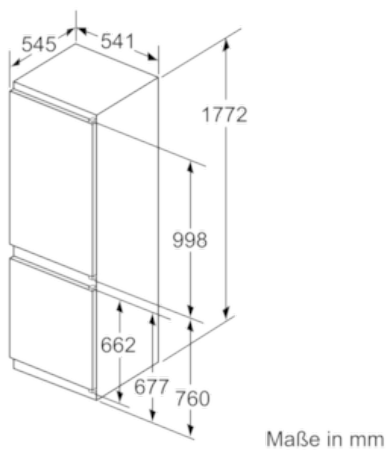

Technische Informationen

- Türanschlag rechts, wechselbar
- Gerätegröße (H x B x T): 177,2 cm x 54,1 cm x 54,5 cm
- Nischenmaße (H x B x T): 177,5 cm x 56,0 cm x 55,0 cm
- Anschlusswert: 90 W
- 220 - 240 V
- Transportgriffe

Zubehör

- 2 x Kälteakku, 2 x Eierablage, 1 x Eiswürfelschale

N 50
 KF714A2 INTEGRIERBARE KÜHL-
 GEFRIERKOMBINATION
 KI7862S30

Maßzeichnungen

Die angegebenen Möbeltürmaße gelten für eine Türfuge von 4 mm.

Maße in mm