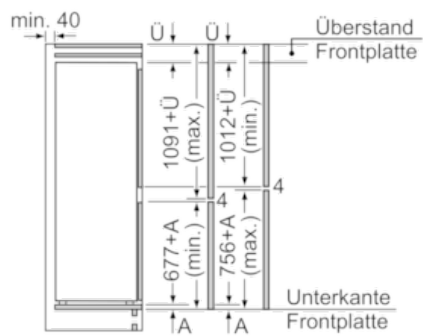

Technische Informationen

- Türanschlag rechts, wechselbar
- Gerätegröße (H x B x T): 177,2 cm x 54,1 cm x 54,5 cm
- Nischenmaße (H x B x T): 177,5 cm x 56,0 cm x 55,0 cm
- Anschlusswert: 90 W
- 220 - 240 V
- Transportgriffe

Zubehör

- 2 x Kälteakku, 2 x Eierablage, 1 x Eiswürfelschale

N 50
 KF714A2 INTEGRIERBARE KÜHL-
 GEFRIERKOMBINATION
 KI7862S30

Maßzeichnungen

Die angegebenen Möbeltürmaße gelten für eine Türfuge von 4 mm.

Maße in mm