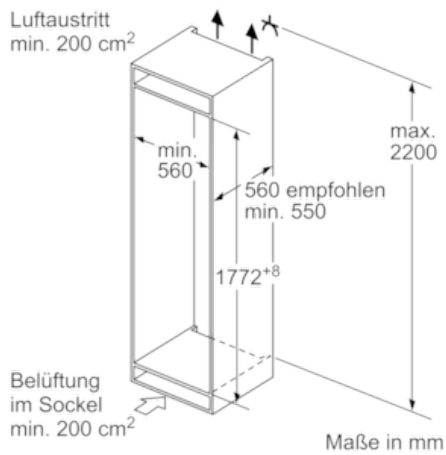

Ausstattung

Technische Daten

- Bauform : Eingebaut
- Dekorrahmen/ - platte : Nicht möglich
- Höhe (mm) : 1772
- Gerätebreite (mm) : 541
- Gerätetiefe (mm) : 545
- Nischenmaße (H x B x T) (mm) : 1775.0 x 560 x 550
- Nettogewicht (kg) : 62,0
- Anschlusswert (W) : 90
- Absicherung (A) : 10
- Türanschlag : rechts wechselbar
- Spannung (V) : 220-240
- Frequenz (Hz) : 50
- Approbationszertifikate : CE, VDE
- Länge Anschlusskabel (cm) : 230
- Lagerung bei Stromausfall (h) : 13
- Anzahl Verdichter : 1
- Anzahl unabhängiger Kühlkreisläufe : 1
- Innenlüfter : Nein
- Scharniere wechselbar : Ja
- Anzahl verstellbarer Ablagen-Kühlteil (Stck) : 3
- Flaschenregale : Nein
- EAN-Nummer : 4242004189015
- Marke : Neff
- Internationale Bestellbezeichnung : KI7862S30
- Energieeffizienzklasse (2010/30/EC) : A++
- Jährlicher Energieverbrauch (kWh/annum) - neu (2010/30/EC) : 222
- Nettofassungsvermögen Kühlteil (l) - neu (2010/30/EC) : 188
- Nettofassungsvermögen Gefrierenteil (l) - neu (2010/30/EC) : 67
- Frostfree System : Gefriergeräte
- Lagerzeit bei Störung (h) : 13
- Gefrierleistung (kg/24h) - neu (2010/30/EC) : 8
- Klimaklasse : SN-ST
- Schalleistung (dB(A) re 1 pW) : 39
- Art der Installation : Vollintegrierbar

Technische Informationen

- Türanschlag rechts, wechselbar
- Gerätegröße (H x B x T): 177,2 cm x 54,1 cm x 54,5 cm
- Nischenmaße (H x B x T): 177,5 cm x 56,0 cm x 55,0 cm
- Anschlusswert: 90 W
- 220 - 240 V
- Transportgriffe

Zubehör

- 2 x Kälteakku, 2 x Eierablage, 1 x Eiswürfelschale

N 50
 KF714A2 INTEGRIERBARE KÜHL-
 GEFRIERKOMBINATION
 KI7862S30

Maßzeichnungen

Die angegebenen Möbeltürmaße gelten für eine Türfuge von 4 mm.

Maße in mm