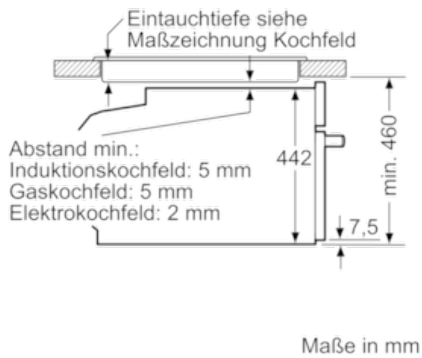

Wird das Kompaktgerät unter einem Kochfeld eingebaut, muss folgende Arbeitsplattenstärke (ggf. inkl. Unterkonstruktion) beachtet werden.

Kochfeld-Typ	min. Arbeitsplattenstärke	
	aufgesetzt	flächenbündig
Induktionskochfeld	42 mm	43 mm
Vollflächen-Induktionskochfeld	52 mm	53 mm
Gaskochfeld	32 mm	43 mm
Elektrokochfeld	32 mm	35 mm