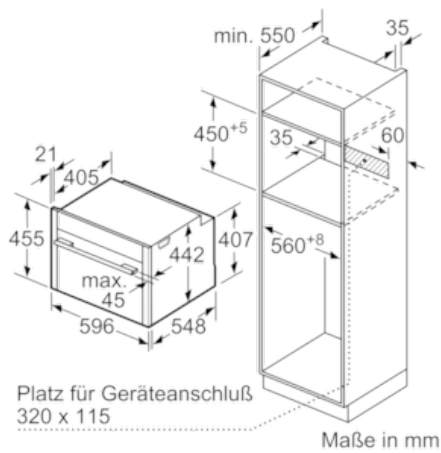

N 90
CMS1522N KOMPAKTBACKOFEN MIT
MIKROWELLE
C15MS22N0 EDELSTAHL

Maßzeichnungen

Einbau mit einem Kochfeld.