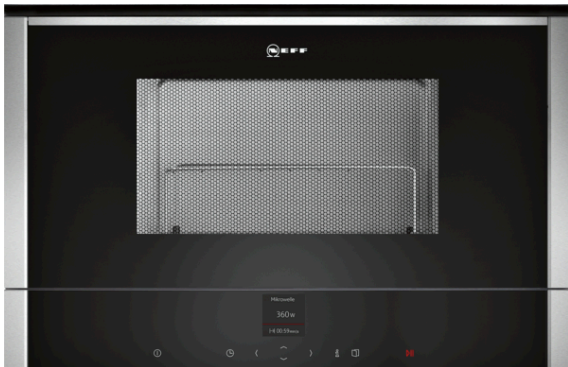

N 70  
CGR1700N EINBAUMIKROWELLE

COOKING PASSION SINCE 1877

Einbau-Mikrowellengerät für den Oberschrank

- ✓ Leistung
- ✓ Grill
- ✓ Automatikprogramme
- ✓ Moderne LED-Beleuchtung für gleichmäßiges, helles Licht
- ✓ Tür links angeschlagen.

Ausstattung

Technische Daten

Art des Mikrowellengerätes : Mikrowelle+Grill  
Steuerung : elektronisch  
Frontfarbe : Edelstahl  
Abmessungen des Gerätes (mm) : 382 x 594 x 320  
Abmessungen des Garraumes (mm) : 220 x 350 x 270  
Länge Anschlusskabel (cm) : 150  
Nettogewicht (kg) : 18,7  
Bruttogewicht (kg) : 21,0  
EAN-Nummer : 4242004184201  
Max. Mikrowellenleistung (W) : 900  
Anschlusswert (W) : 1990  
Absicherung (A) : 10  
Spannung (V) : 220-240  
Frequenz (Hz) : 50; 60  
Steckerart : Schuko-/Gardy.m.Erdung