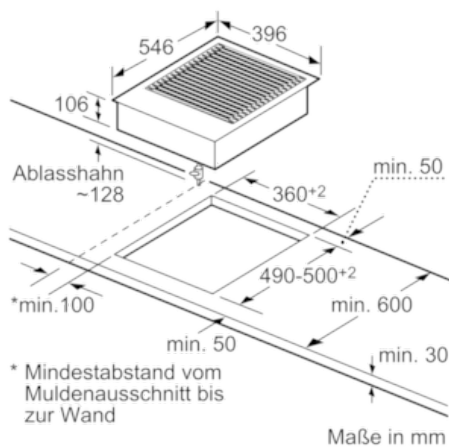

N64TD00N0

NTD6400N

40 CM INDUKTIONS-BARBECUE-GRILL

Ausstattung
Technische Daten

Gerätetyp : Vario/Domino Lava-Grill
 Bauform : Eingebaut
 Energiequelle : Elektro
 Steuerung : elektronisch
 Material Grillfläche : Guss
 Nischenmaße (H x B x T) (mm) : 234 x x
 Gerätebreite (mm) : 396
 Abmessungen des Gerätes (mm) : 234 x 396 x 546
 Abmessungen des verpackten Gerätes (mm) : 280 x 480 x 610
 Nettogewicht (kg) : 16,1
 Bruttogewicht (kg) : 19,0
 Restwärmeanzeige : Getrennt
 Hauptoberflächenmaterial : Guss
 Oberflächenfarbe : Edelstahl, Schwarz
 Rahmenfarbe : Edelstahl
 Approbationszertifikate : Australia Standards, CE, EAC-Eurasian, VDE
 Länge Anschlusskabel (cm) : 100
 EAN-Nummer : 4242004187639
 Elektroanschlusswert (W) : 3400
 Absicherung (A) : 13
 Spannung (V) : 220-240
 Frequenz (Hz) : 50; 60

Design:

- 40 cm breit
- Designrahmen in Edelstahl
- Abnehmbarer Glasdeckel

Technische Information:

- Einbaumaße (mm): 560 x 500
- Länge Anschlußkabel 100 cm
- Anschlußwert 3400 W
- min. Arbeitsplattenstärke: 30 mm

N64TD00N0
 NTD6400N
 40 CM INDUKTIONS-BARBECUE-GRILL

Maßzeichnungen

Domino-Kombinationsmöglichkeiten mit entsprechenden Geräte- und Ausschnittmaßen (siehe Tabelle)

Beim Einbau von mehreren Elementen nebeneinander sind auch mehrere Domino-Kombinationsmöglichkeiten mit entsprechenden Geräte- und Ausschnittmaßen.
 Ausschnittmaße (X) je nach Kombination siehe Tabelle.