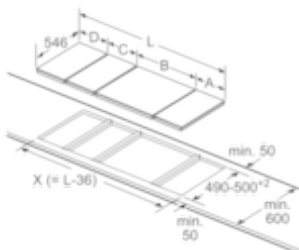

Design:

- 40 cm breit
- Designrahmen in Edelstahl
- Abnehmbarer Glasdeckel

Technische Information:

- Einbaumaße (mm): 560 x 500
- Länge Anschlußkabel 100 cm
- Anschlußwert 3400 W
- min. Arbeitsplattenstärke: 30 mm

N64TD00N0
 NTD6400N
 40 CM INDUKTIONS-BARBECUE-GRILL

Maßzeichnungen

Domino-Kombinationsmöglichkeiten mit entsprechenden Geräte- und Ausschnittmaßen (siehe Tabelle)

Beim Einbau von mehreren Elementen nebeneinander sind auch mehrere Domino-Kombinationsmöglichkeiten mit entsprechenden Geräte- und Ausschnittmaßen.
 Ausschnittmaße (X) je nach Kombination siehe Tabelle.

Breitentyp: 30 40 60 70 80 90
 Gerätebreite: 306 396 606 708 826 918

	A	B	C	D	L	X
2x30	306	306	-	-	612	576
1x30, 1x40	306	396	-	-	702	666
1x30, 1x60	306	606	-	-	912	876
1x30, 1x70*	306	708	-	-	1014	978
1x30, 1x80	306	826	-	-	1132	1096
1x30, 1x90	306	918	-	-	1224	1188
2x40	396	396	-	-	792	756
1x40, 1x60	396	606	-	-	1002	966
1x40, 1x70*	396	708	-	-	1104	1068
1x40, 1x80	396	826	-	-	1222	1186
1x40, 1x90	396	918	-	-	1314	1278
3x30	306	306	306	-	918	882
2x30, 1x40	306	306	396	-	1008	972
2x30, 1x60	306	306	606	-	1218	1182
2x30, 1x70*	306	306	708	-	1320	1284
2x30, 1x80	306	306	826	-	1438	1402
2x30, 1x90	306	306	918	-	1530	1494
1x30, 2x40	306	396	396	-	1098	1062
1x30, 1x40, 1x60	306	396	606	-	1308	1272
1x30, 1x40, 1x80	306	396	826	-	1528	1492
1x30, 1x40, 1x90	306	396	918	-	1620	1584
3x40	396	396	396	-	1188	1152
2x40, 1x60	396	396	606	-	1398	1362
1x30, 1x40, 1x70*	306	396	708	-	1410	1374
4x30	306	306	306	306	1224	1188
3x30, 1x40	306	306	306	396	1314	1278
2x30, 2x40	306	306	396	396	1404	1368
1x30, 3x40	306	396	396	396	1494	1458